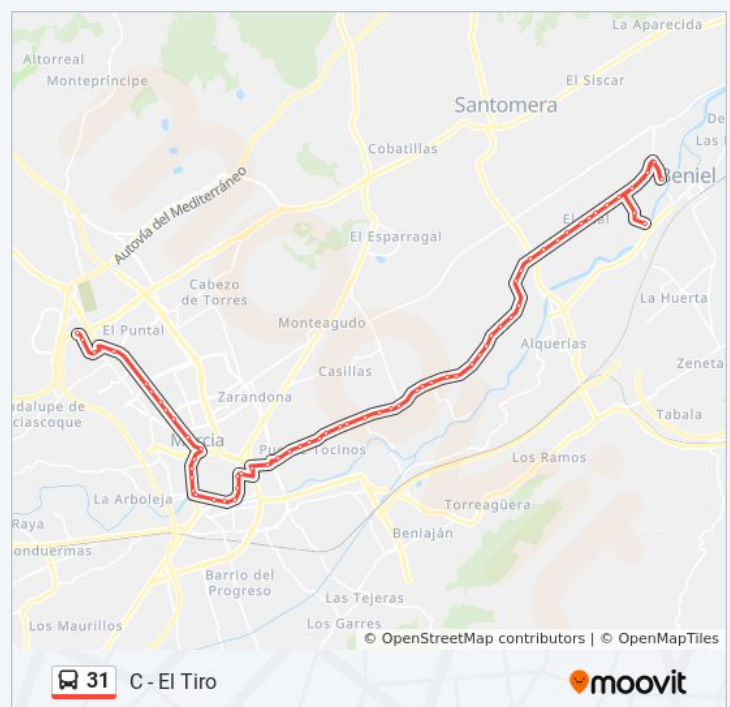

### Sentido: C - El Tiro

66 paradas

[VER HORARIO DE LA LÍNEA](#)

- Iglesia
- Escuelas Del Secano
- Beniel
- Puente Beniel
- Camino Del Puente
- Curandero
- Vereda Del Marchante
- Casas Nuevas
- Los Garcías
- Estanco
- Iglesia
- El Pino
- Lechuga
- La Patricia
- El Jarabe
- Cruce El Raal
- La Cañona
- Juanchi
- El Trenque
- Señorito Lázaro
- Los Pérez
- Vigueras
- La Maruja
- La Torre
- Los Paquitos
- Molino
- Bravo
- Vereda De Los Zapatas

### Información de la línea 31 de autobús

**Dirección:** C - El Tiro

**Paradas:** 66

**Duración del viaje:** 73 min

**Resumen de la línea:**

Javielo

Autos Zambudio

Vereda De La Cueva

Barba

Báscula

Gasolinera

Dieguito

La Góndola

Ermita

Puente Tocinos

La Bodega