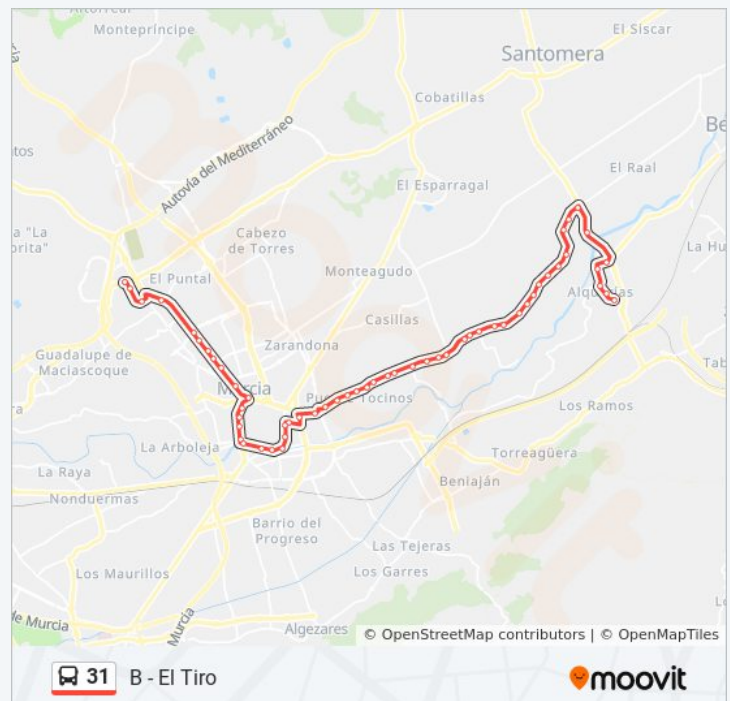

### Horario de la línea 31 de autobús

B - El Tiro Horario de ruta:

lunes	06:40 - 21:30
martes	06:40 - 21:30
miércoles	06:40 - 21:30
jueves	06:40 - 21:30
viernes	06:40 - 21:30
sábado	07:45 - 21:30
domingo	08:15 - 21:35

### Información de la línea 31 de autobús

**Dirección:** B - El Tiro

**Paradas:** 57

**Duración del viaje:** 57 min

**Resumen de la línea:**

Barba

Báscula

Gasolinera