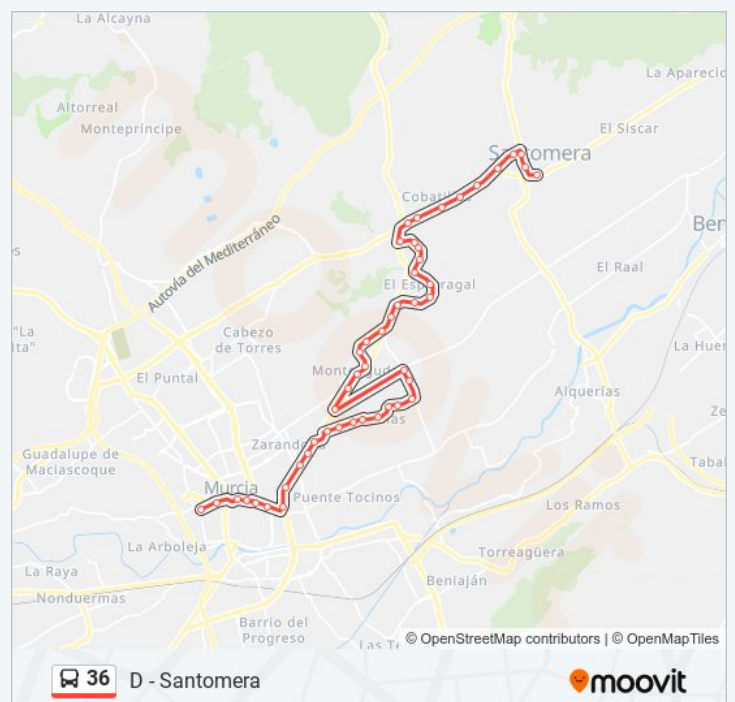

### Información de la línea 36 de autobús

**Dirección:** D - Santomera

**Paradas:** 48

**Duración del viaje:** 50 min

**Resumen de la línea:**

La Verdad

El Puente

Desvío