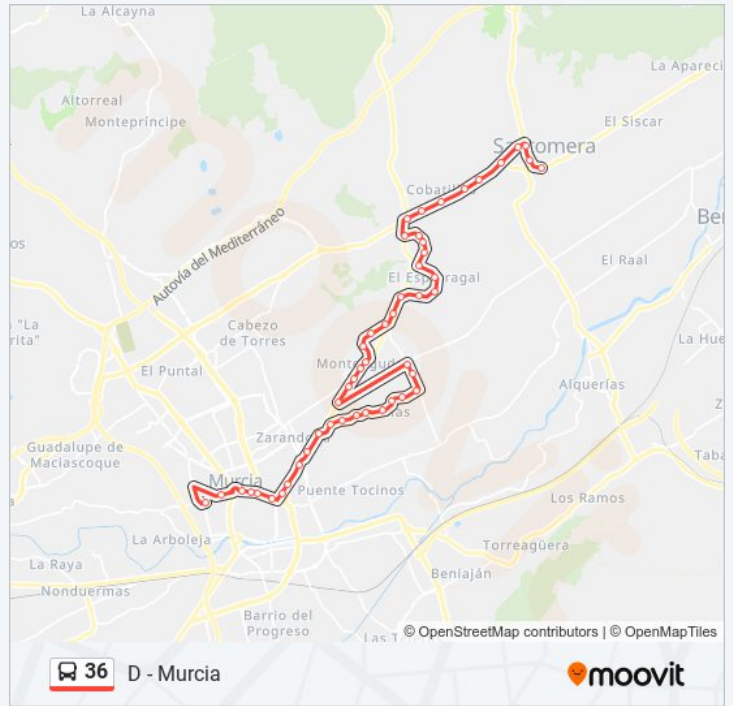

### Información de la línea 36 de autobús

**Dirección:** D - Murcia

**Paradas:** 49

**Duración del viaje: 54 min**  
**Resumen de la línea:**

Empalme De Fortuna

La Olivera

Camino De La Flora

Plaza De La Cruz