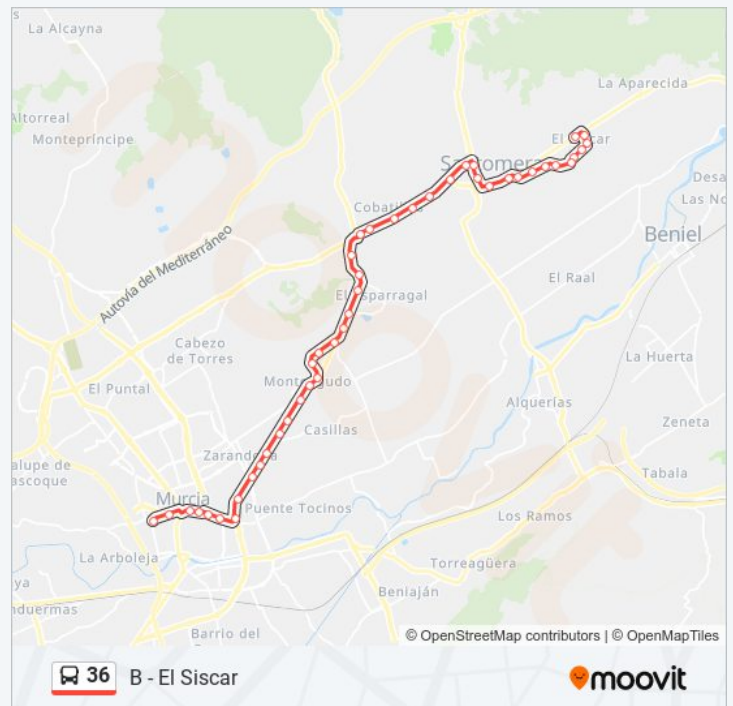

### Información de la línea 36 de autobús

**Dirección:** A - Santomera

**Paradas:** 39

Isaac Albéniz  
 Primo de Rivera, 19  
 Ronda de Levante, 6  
 Juan XXIII  
 Bloques de Ayuso  
 Gasolinera Atalayas (Frente)  
 Ctra. de Alicante  
 García Aranda  
 Fermín  
 Zarandona  
 El Pocero  
 Cruce De Casillas  
 Puente Azarbe  
 La Verdad  
 El Puente  
 Desvío  
 Cuartel  
 El Parador  
 Las Lumbreras  
 Agamar  
 Lodares  
 Cementerio  
 Monte Pinar  
 La Flora  
 Empalme de Fortuna  
 Ignacio  
 Cobatillas  
 La Moñina  
 Tres Puertas  
 Barrio De La Inmaculada  
 Cuartel  
 Instituto Poeta Julián Andúgar

### Información de la línea 36 de autobús

**Dirección:** B - El Siscar

**Paradas:** 45

**Duración del viaje:** 46 min

**Resumen de la línea:**

Librería

Juanín

La Mota