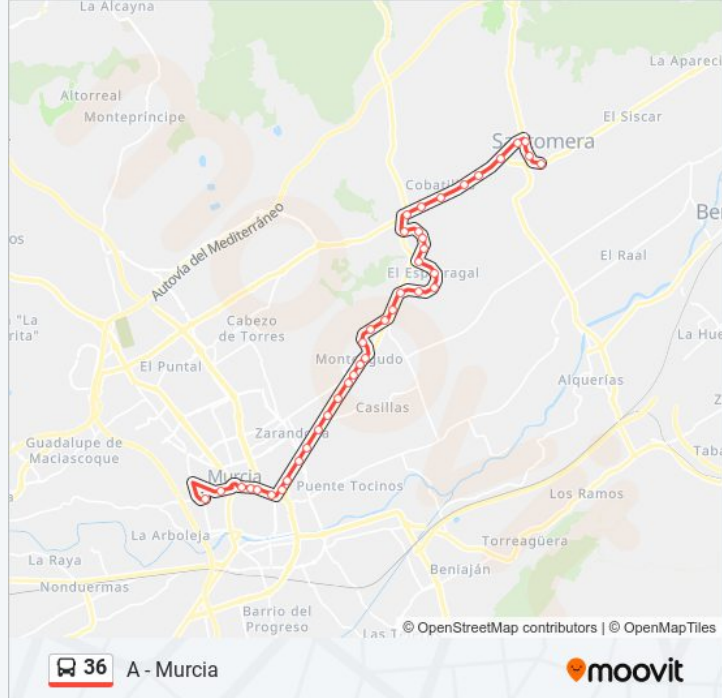

**Información de la línea 36 de autobús****Dirección:** A - Murcia**Paradas:** 40**Duración del viaje:** 47 min**Resumen de la línea:**

Las Lumbreras

El Parador

Cuartel

Desvío

El Puente

Central Lechera

La Verdad

Puente Azarbe

Cruce De Casillas

El Pocero

Zarandona

Fermín

Maderas Cano Molina

Ctra. de Alicante

Gasolinera Atalayas

### Sentido: A - Santomera

39 paradas

[VER HORARIO DE LA LÍNEA](#)

Isaac Albéniz

Primo de Rivera, 19

Ronda de Levante, 6

Juan XXIII

Bloques de Ayuso