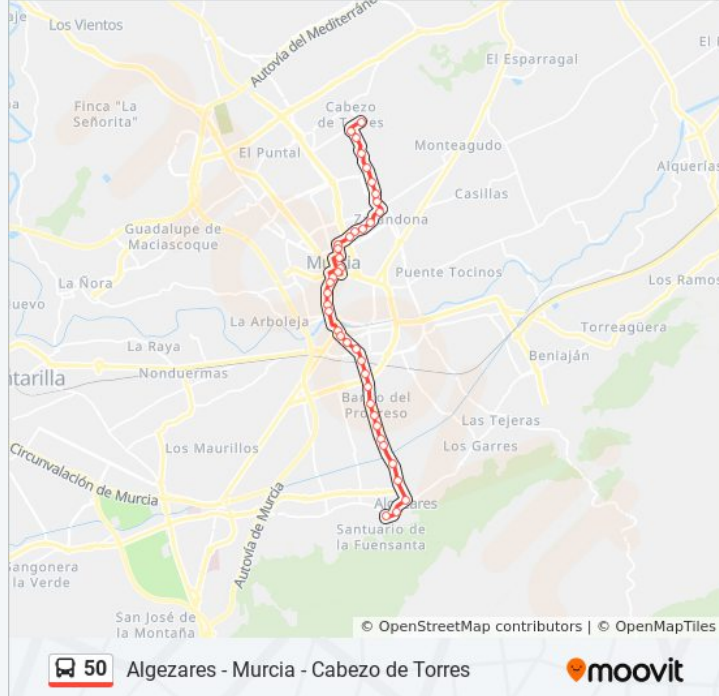

## Información de la línea 50 de autobús

**Dirección:** A - Algezares

**Paradas:** 39

**Duración del viaje:** 50 min

**Resumen de la línea:**

Avenida Constitución, 5

Cortefiel

Santa Isabel

Plaza Camachos

Torre de Romo, 2

Torre de Romo, 26

Casas Baratas

La Vía (Par)

Santiago El Mayor, 50

Huerto Alix

Barrio Del Progreso

### Sentido: A - Cabezo de Torres

52 paradas

[VER HORARIO DE LA LÍNEA](#)

La Gotera

Almacén Del Cura

Las Tejeras

Curva Del Valenciano

Los Marcillas

El Curro

El Majo

Carril De Los González

Los Lages