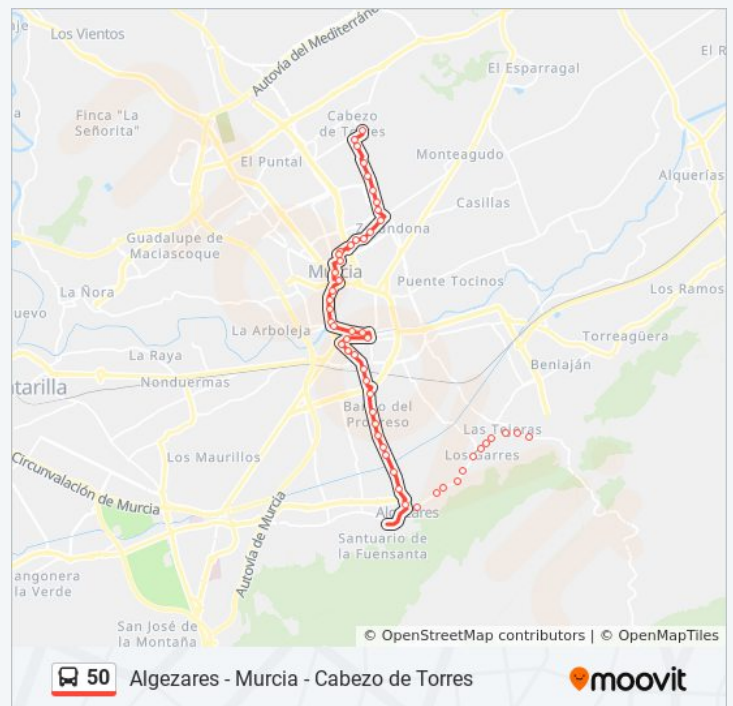

martes 07:25 - 22:40

miércoles 07:25 - 22:40

jueves 07:25 - 22:40

Las Tejeras  
 Curva Del Valenciano  
 Los Marcillas  
 El Curro  
 El Majo  
 Carril De Los González  
 Los Lages  
 La Olivera  
 Rambla De Los Conejos  
 Escuelas Nuevas  
 Plaza De Algezares  
 Acequia Alquibla  
 Reguerón, 2  
 Reguerón, 1  
 El Campesino  
 La Meana  
 La Iglesia  
 Barrio Del Progreso  
 Huerto Alix  
 Santiago El Mayor, 13  
 La Vía (Impar)  
 Torre de Romo, 41  
 Torre de Romo, 25  
 Torre de Romo, 5  
 Princesa  
 Avda. Infante Juan Manuel II  
 Palacio de Justicia  
 Plaza Cruz Roja  
 Glorieta de España  
 Gran Vía, 6  
 Santa Isabel (Frente)  
 Antiguo Galerías  
 Avenida Constitución, 8

### Información de la línea 50 de autobús

**Dirección:** B - Cabezo de Torres

**Paradas:** 53

**Duración del viaje:** 50 min

**Resumen de la línea:**

Plaza Circular, 14

Galileo

Virgen de La Soledad