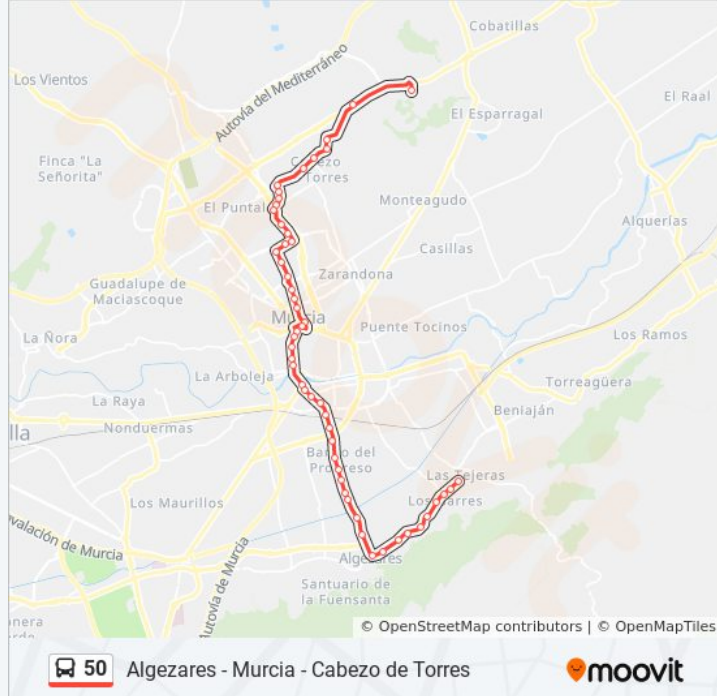

Acequia Alquibla

La Iglesia

Escuelas Nuevas

Rambla De Los Conejos

La Olivera

Los Lages

Carril De Los González

El Majo

El Curro

Los Marcillas

Curva Del Valenciano

**Sentido: D - Santuario de la Fuensanta**

41 paradas

[VER HORARIO DE LA LÍNEA](#)

**Horario de la línea 50 de autobús**

D - Santuario de la Fuensanta Horario de ruta: