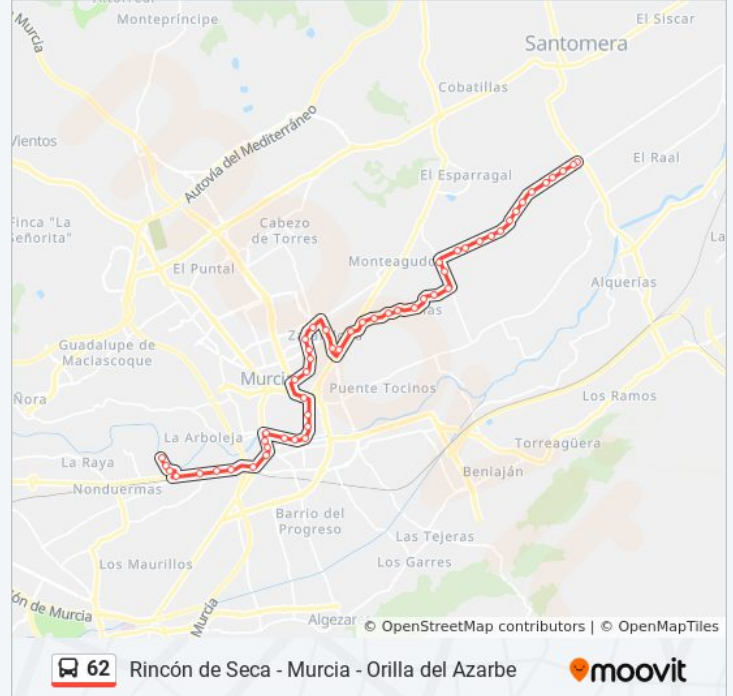

Alameda de Colón

Espinosa

Floridablanca, 54

La Purísima

Chirrete

Casas Del Parra

Camino De Funes
Fernando Santos
Los Isidros
Los Morenos

Sentido: B - Rincón de Seca

58 paradas

[VER HORARIO DE LA LÍNEA](#)

Tres Puentes
Ángel García
Domingo Abellán
Los Franquillos
La Revolcada
Los Silvestres
Cruce De Alquerías
Tramuso
Carril De Los Pinchas
Los Cipreses
Escuelas Viejas
La Cayuela
Rambla
Oliva
El Guapo
Pitarque
El Barbero
Puente Del Rey
Los Chavos
El Piloto
Puente Del Azarbe
Los Pinos
La Cruz
Yesera De Los Aceros
Antonio Acero