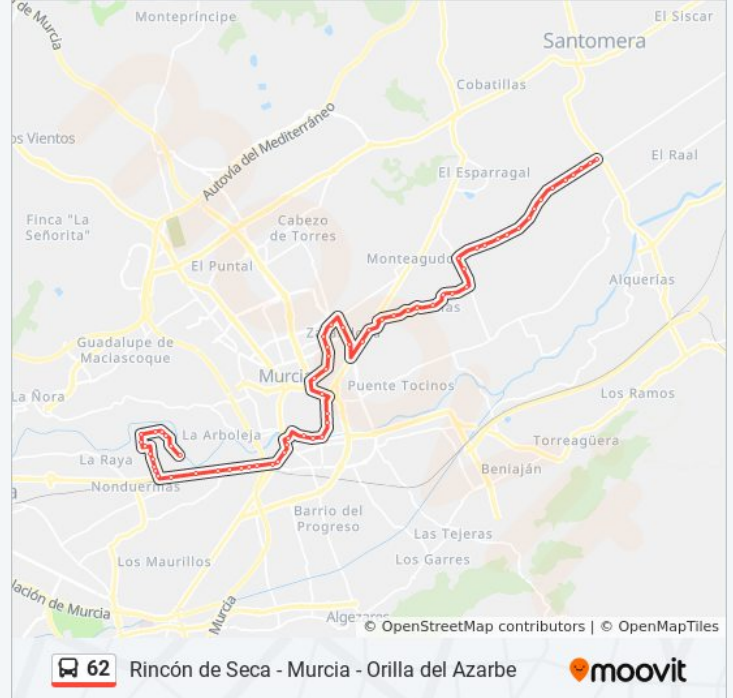

Iglesia 2

Avda. Ingeniero José Alegría, 55

Zarandona

El Pocero

La Gloria

Zamora

El Mundo

Cascales

Iglesia

Antonio Acero

Yesera De Los Aceros

La Cruz

Los Pinos

Puente Del Azarbe

El Piloto
Los Chavos
Puente Del Rey
El Barbero
Pitarque
El Guapo
Oliva
Rambla
La Cayuela
Escuelas Viejas
Los Cipreses
Carril De Los Pinchas
Tramuso
Cruce De Alquerías

Sentido: A - Rincón de Seca

52 paradas

[VER HORARIO DE LA LÍNEA](#)

Cruce De Alquerías
Tramuso
Carril De Los Pinchas
Los Cipreses
Escuelas Viejas
La Cayuela
Rambla
Oliva
El Guapo
Pitarque
El Barbero
Puente Del Rey
Los Chavos
El Piloto
Puente Del Azarbe

Información de la línea 62 de autobús

Dirección: A - Rincón de Seca

Paradas: 52

Duración del viaje: 53 min

Resumen de la línea:

Los Pinos

La Cruz

Yesera De Los Aceros