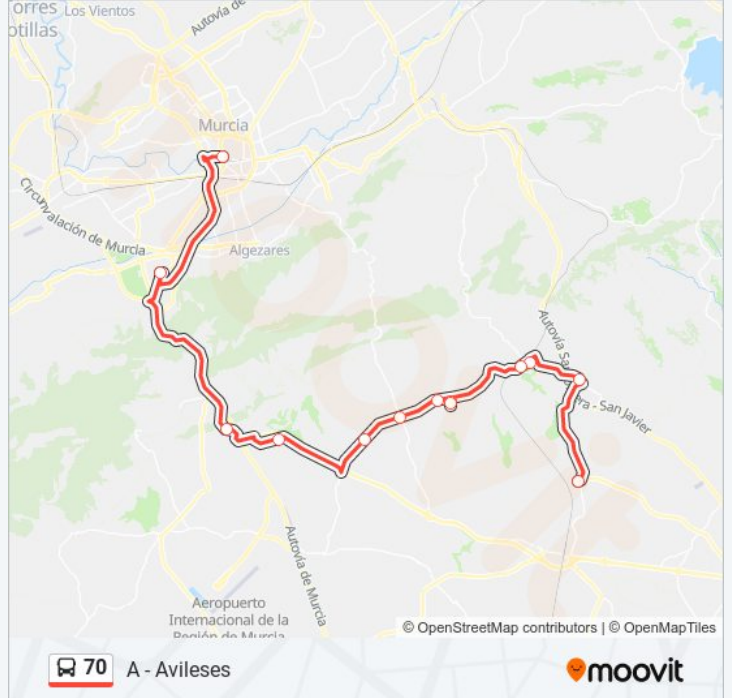

La línea 70 de autobús (A - Avilese) tiene 2 rutas. Sus horas de operación los días laborables regulares son:

(1) a A - Avilese: 06:00 - 14:30(2) a A - Murcia: 06:50 - 15:30

Usa la aplicación Moovit para encontrar la parada de la línea 70 de autobús más cercana y descubre cuándo llega la próxima línea 70 de autobús

Sentido: A - Avilese

14 paradas

[VER HORARIO DE LA LÍNEA](#)

Glorieta de España
Avda. Las Palmeras
Venta La Virgen
Venta San Antonio
Casas Del Civil
Cruce Del Garruchal
Carril de Las Escuelas
Plaza de Gea y Truyols
La Tercia
Plaza de Gea y Truyols
Estación de Riquelme
Hacienda Riquelme
Sucina
Plaza Avilese

Información de la línea 70 de autobús

Dirección: A - Avilese

Paradas: 14

Duración del viaje: 50 min

Resumen de la línea:

Sentido: A - Murcia

15 paradas

[VER HORARIO DE LA LÍNEA](#)

- Plaza Avileseles
- Ambulatorio Sucina
- Hacienda Riquelme
- Estación de Riquelme
- Plaza de Gea y Truyols
- La Tercia
- Plaza de Gea y Truyols
- Carril de Las Escuelas
- Cruce Del Garruchal
- Casas Del Civil
- Mosa Trajectum
- Venta La Virgen
- Arrixaca II
- Malecón
- Glorieta de España