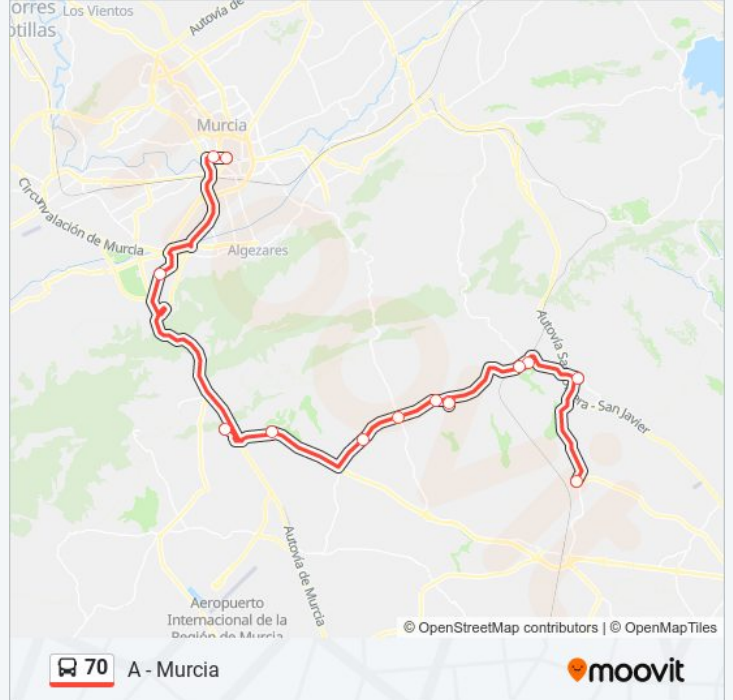

Los horarios y mapas de la línea 70 de autobús están disponibles en un PDF en moovitapp.com. Utiliza [Moovit App](#) para ver los horarios de los autobuses en vivo, el horario del tren o el horario del metro y las indicaciones paso a paso para todo el transporte público en Murcia.

[Acerca de Moovit](#) · [Soluciones MaaS](#) · [Países incluidos](#) · [Comunidad de Moovitors](#)

© 2024 Moovit - Todos los Derechos Reservados

Mira los tiempos de llegada en tiempo real