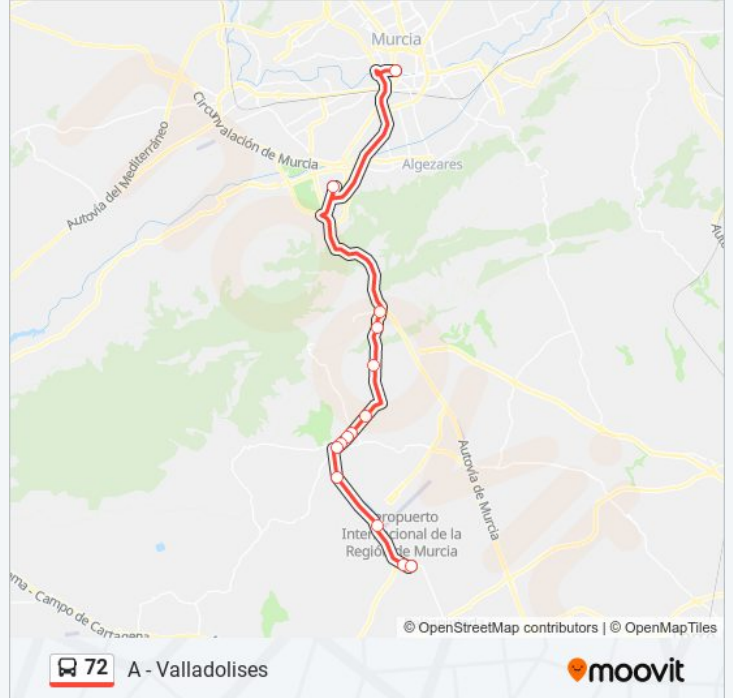

### Sentido: A - Valladolides

14 paradas

[VER HORARIO DE LA LÍNEA](#)

Glorieta de España  
Avda. Las Palmeras  
El Juncal  
Hoya De Los Gatos I  
Cruce Los Muñoces  
Venta Del Cojo  
Gasolinera  
Plaza Sebastián Elcano  
Cruce Los Martínez Del Puerto  
Colegio Isabel Bellvís  
Cruce Casas Los Nogueras  
La Torrica  
Empalme Valladolides  
La Palmera

### Información de la línea 72 de autobús

**Dirección:** A - Valladolides

**Paradas:** 14

**Duración del viaje:** 47 min

**Resumen de la línea:**

### Sentido: B - Lobosillo

17 paradas

[VER HORARIO DE LA LÍNEA](#)

Glorieta de España  
Avda. Las Palmeras  
Venta La Virgen  
Cruce Los Muñoces  
Venta Del Cojo  
Gasolinera  
Plaza Sebastián Elcano  
Cruce Los Martínez Del Puerto  
Colegio Isabel Bellvís  
Cruce Casas Los Nogueras  
La Torrica  
Empalme Valladolides  
La Palmera  
Los Urreas  
La Fuente  
Los Romeras  
Los Conesas