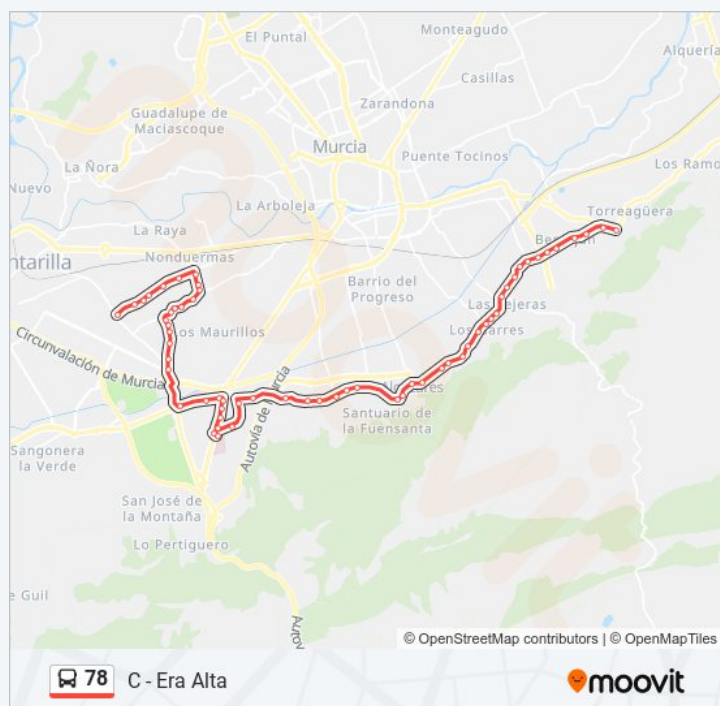

Iglesia

Psiquiátrico

Dirección: C - Era Alta

Paradas: 61

Duración del viaje: 60 min

Resumen de la línea:

Ciudad Jardín

Cementerio

La Torre

El Rullo

Casino

Era Alta

El Parra

Tres Puentes

Orenes

El Mosquito