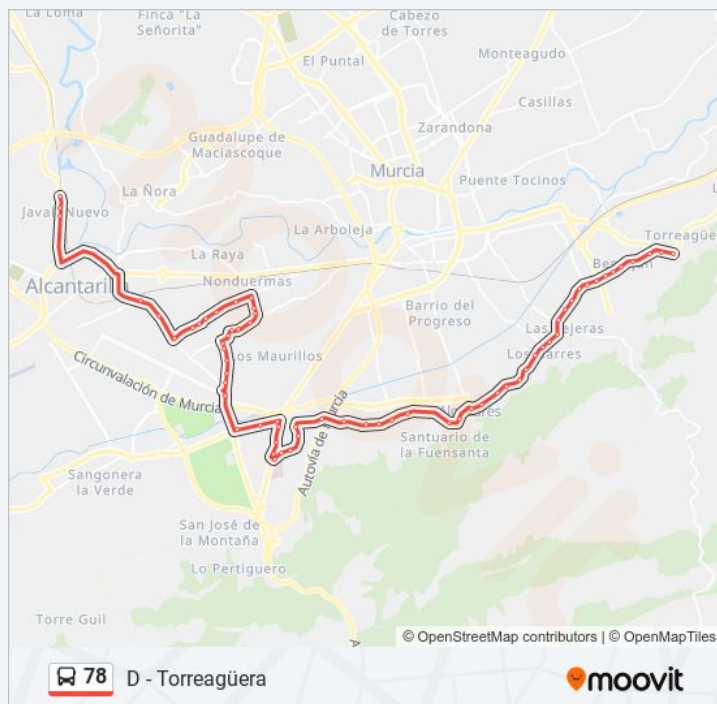

Peones Camineros

La Iglesia

Transformador

Información de la línea 78 de autobús

Dirección: D - Torreagüera

Paradas: 66

Duración del viaje: 62 min

Resumen de la línea: