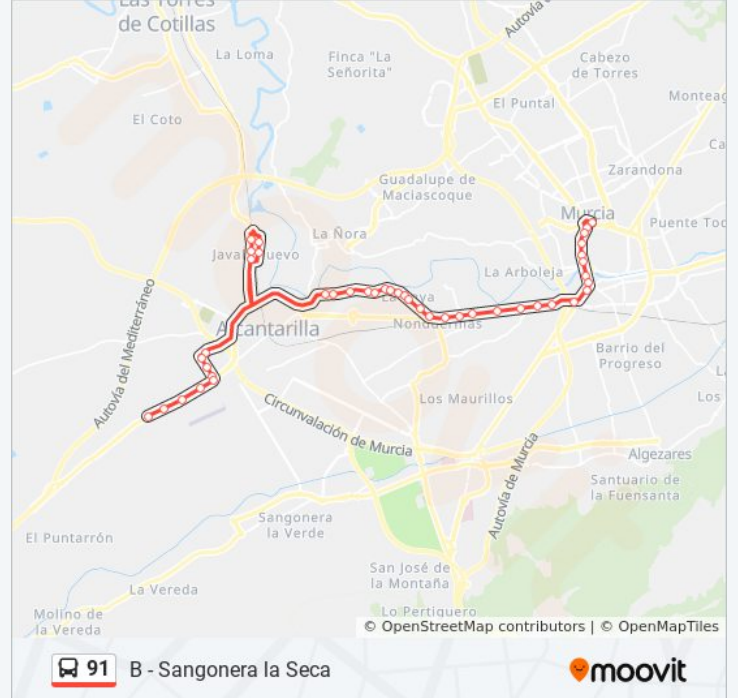

Media Legua

La Cochera

Puente Del Molino

Plaza Inmaculada

Escuelas

Cementerio

El Molino

Gaspare

Farmacia

Colegio

Cementerio

Avda. Constitución

Jardín

Base Aérea

Los horarios y mapas de la línea 91 de autobús están disponibles en un PDF en moovitapp.com. Utiliza [Moovit App](#) para ver los horarios de los autobuses en vivo, el horario del tren o el horario del metro y las indicaciones paso a paso para todo el transporte público en Murcia.