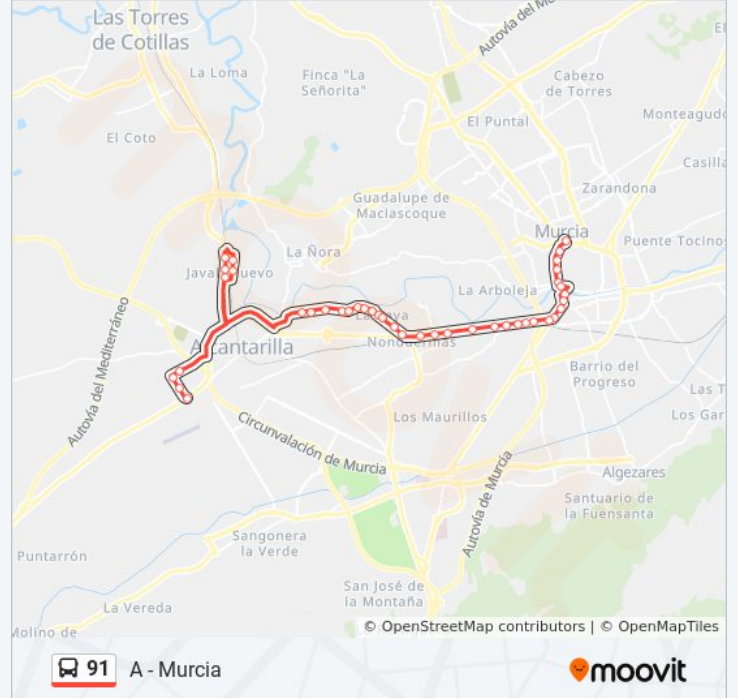

Información de la línea 91 de autobús**Dirección:** A - Murcia**Paradas:** 42**Duración del viaje:** 50 min**Resumen de la línea:**

La Civila

Camino Rincón de Seca

Jorge López

Camino de Funes

Casas Del Parra

Alameda de Colón

Hdez. Del Águila

Glorieta de España

Gran Vía, 6

Santa Isabel (Frente)

Antiguo Galerías

Avenida Constitución, 8

Plaza Circular, 14

Sentido: A - Sangonera la Seca

38 paradas

[VER HORARIO DE LA LÍNEA](#)

Plaza Circular, 14

Cajamurcia

Avenida Constitución, 5

Cortefiel

Santa Isabel

La Civila

Media Legua

La Cochera

Puente Del Molino

Plaza Inmaculada

Escuelas

Cementerio

El Molino