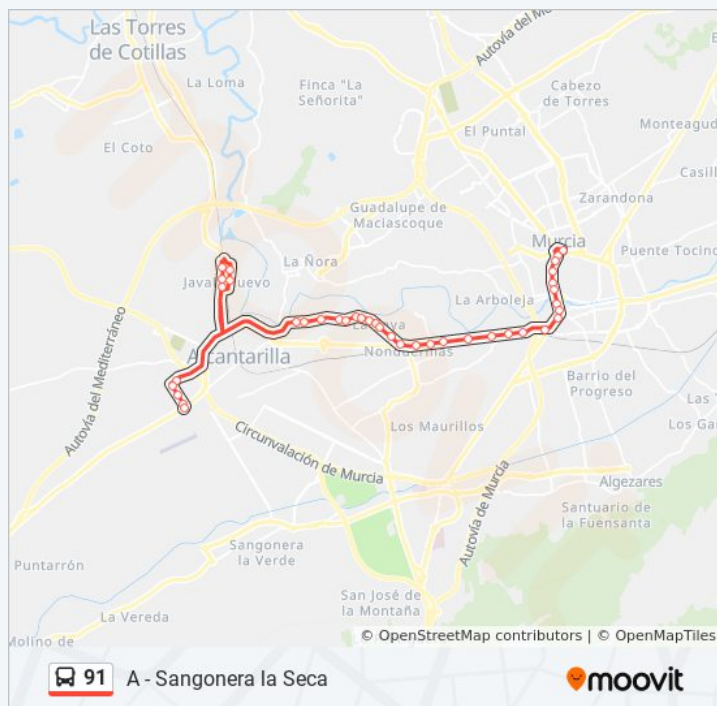

Sentido: A - Sangonera la Seca

38 paradas

[VER HORARIO DE LA LÍNEA](#)

Plaza Circular, 14

Cajamurcia

Avenida Constitución, 5

Cortefiel

Santa Isabel

La Civila

Media Legua

La Cochera

Puente Del Molino

Plaza Inmaculada

Escuelas

Cementerio

El Molino

Javalí Nuevo

Farmacia

Colegio

Cementerio

Avda. Constitución

Jardín

Base Aérea

Dirección: A - Sangonera la Seca

Paradas: 38

Duración del viaje: 40 min

Resumen de la línea:

Sentido: B - Murcia

47 paradas

Horario de la línea 91 de autobús

B - Murcia Horario de ruta:

- Base Aérea
- Campo De Fútbol
- Almacén De Almendras
- Colegio
- La Plaza
- Pabellón Javalí Nuevo
- Santa Bárbara
- Javalí Nuevo
- Farmacia
- Puebla De Soto
- Chuquel
- Cruce Campo De Fútbol
- Los Pujantes
- Gaspere
- El Molino
- Cementerio
- Escuelas
- Plaza Inmaculada
- Puente Del Molino
- La Cochera
- Media Legua
- La Civila
- Camino Rincón de Seca
- Jorge López
- Camino de Funes
- Casas Del Parra
- Farmacia
- Iglesia
- La Purísima
- Bloques Manzanera
- El Rollo, Avda. Ciudad de Almería, 11
- Avenida Perea