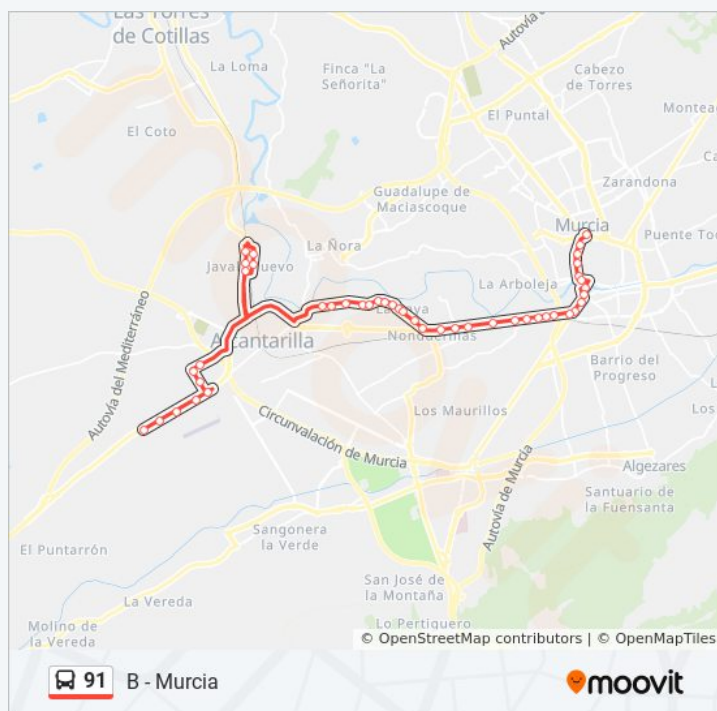

Sentido: A - Sangonera la Seca

38 paradas

[VER HORARIO DE LA LÍNEA](#)

Plaza Circular, 14

Cajamurcia

Avenida Constitución, 5

Cortefiel

Santa Isabel

Información de la línea 91 de autobús

Dirección: B - Murcia

Paradas: 47

Duración del viaje: 55 min

Resumen de la línea:

Estación Ferrocarril

Pintor Pedro Flores, 8

Pintor Pedro Flores, 32