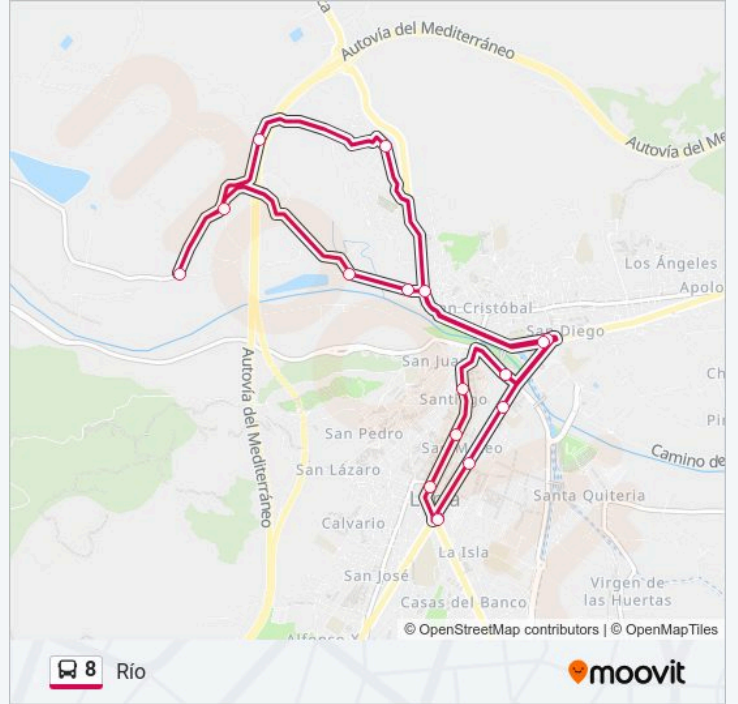

Línea 8

Río

Usa La App

La línea 8 de autobús (Río) tiene una ruta. Sus horas de operación los días laborables regulares son:

(1) a Río: 10:10-13:30

Usa la aplicación Moovit para encontrar la parada de la línea 8 de autobús más cercana y descubre cuándo llega la próxima línea 8 de autobús

Sentido: Río

17 paradas

[VER HORARIO DE LA LÍNEA](#)

Óvalo - Zurano
Las Columnas
Ramón Arcas
Rotonda San Diego
Déficit
Calle de Las Flores
Camino Columna
Diputación Río
La Rivera
Lugarico
Déficit
Rotonda San Diego
Antiguas Lonjas
Santo Domingo
Correos
Colón
Óvalo - Zurano (V)

Horario de la línea 8 de autobús

Río Horario de ruta:

lunes	10:10-13:30
martes	10:10-13:30
miércoles	10:10-13:30
jueves	10:10-13:30
viernes	10:10-13:30
sábado	Sin Servicio
domingo	Sin Servicio

Información de la línea 8 de autobús**Dirección:** Río**Paradas:** 17**Duración del viaje:** 30 min**Resumen de la línea:**