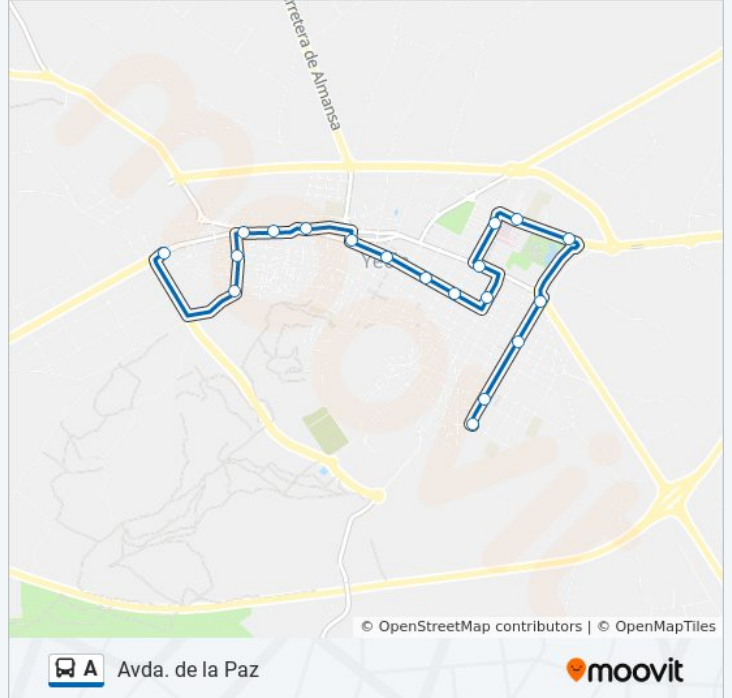

Avda. de la Paz

[Usa La App](#)

La línea A de autobús (Avda. de la Paz) tiene 3 rutas. Sus horas de operación los días laborables regulares son:

(1) a Avda. de la Paz: 7:40 - 20:40(2) a IES José Luis Castillo Puche: 7:40 - 21:00

Usa la aplicación Moovit para encontrar la parada de la línea A de autobús más cercana y descubre cuándo llega la próxima línea A de autobús

Sentido: Avda. de la Paz

20 paradas

[VER HORARIO DE LA LÍNEA](#)

Información de la línea A de autobús

Dirección: Avda. de la Paz

Paradas: 20

Duración del viaje: 18 min

Resumen de la línea:

Sentido: IES José Luis Castillo Puche

19 paradas

[VER HORARIO DE LA LÍNEA](#)

- Avda. De La Paz - Avda. San Pablo
- Avda. De La Paz - Alfonso X
- Avda. De La Paz - Ctra. Fuente Álamo
- Avda. De La Paz - Juan XXIII
- Colón - Carlos III
- Colón - Colegio La Inmaculada
- San Antonio - Basílica De La Purísima
- San Antonio - Numancia
- Rambla - Mercado San Cayetano
- Rambla - Literato Azorín
- Rambla - Hospital Virgen Del Castillo
- Avda. De La Feria - Centro De Salud
- Avda. De La Feria - Parque Municipal
- Avda. Cartagena - Esperanza
- Avda. Cartagena - Esteban Díaz
- Salzillo - Campo De Fútbol
- Salzillo - Colegio Miguel Ortuño
- Játiva - Rogelio Azorín Navarro