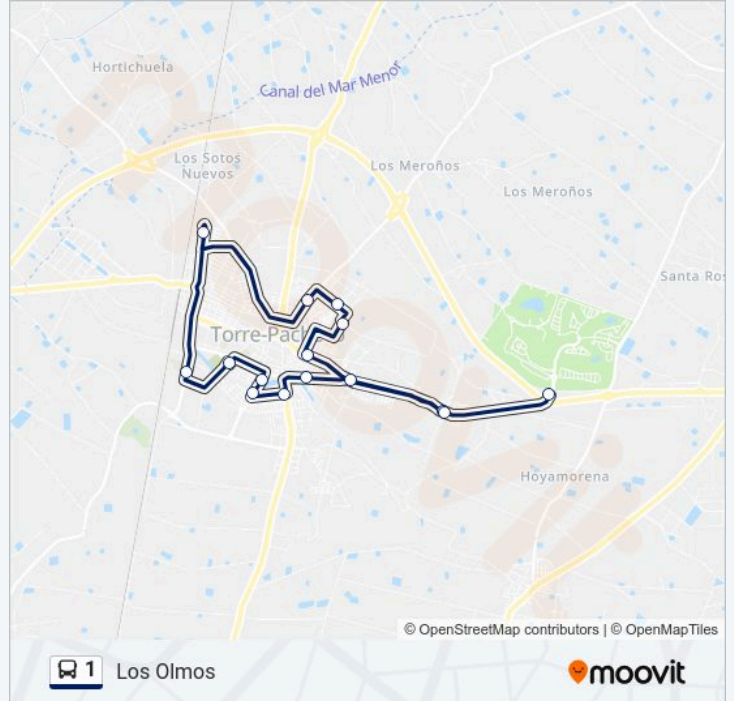

Centro Salud Antonio Cózar
Colegio Virgen Del Pasico
Juan Carlos I Rotonda
Av. Gerardo Molina
Centro Cívico
Av. Europa - Plaza Los Martínez
Colegio San Antonio
Calle Felicito Manzanares
Plaza Arquitecto Pedro Cerdán
Estación de Autobuses de Torre Pacheco
Avenida Fontes
Calle Doctor Marañón
Centro de Salud Ernest Lluch
Mar Menor Golf Resort
Los Olmos
Juan Carlos I Rotonda
Los Olmos

Centro Salud Antonio Cózar

Colegio Virgen Del Pasico

Av. Gerardo Molina

Estación de Autobuses de Torre Pacheco

Centro Cívico

Avenida Fontes

Calle Doctor Marañón

Av. Europa - Plaza Los Martínez

- Mar Menor Golf Resort
- Los Olmos
- Juan Carlos I Rotonda
- Centro de Salud Ernest Lluch
- Colegio San Antonio
- Calle Felicito Manzanares
- Plaza Arquitecto Pedro Cerdán
- Colegio Virgen Del Pasico
- Av. Gerardo Molina
- Estación de Autobuses de Torre Pacheco
- Centro Cívico
- Avenida Fontes
- Calle Doctor Marañón
- Av. Europa - Plaza Los Martínez
- Los Olmos

Dirección: Los Olmos

Paradas: 15

Duración del viaje: 42 min

Resumen de la línea:

Sentido: Avenida de Roldán

9 paradas

[VER HORARIO DE LA LÍNEA](#)

Estación de Autobuses de Torre Pacheco