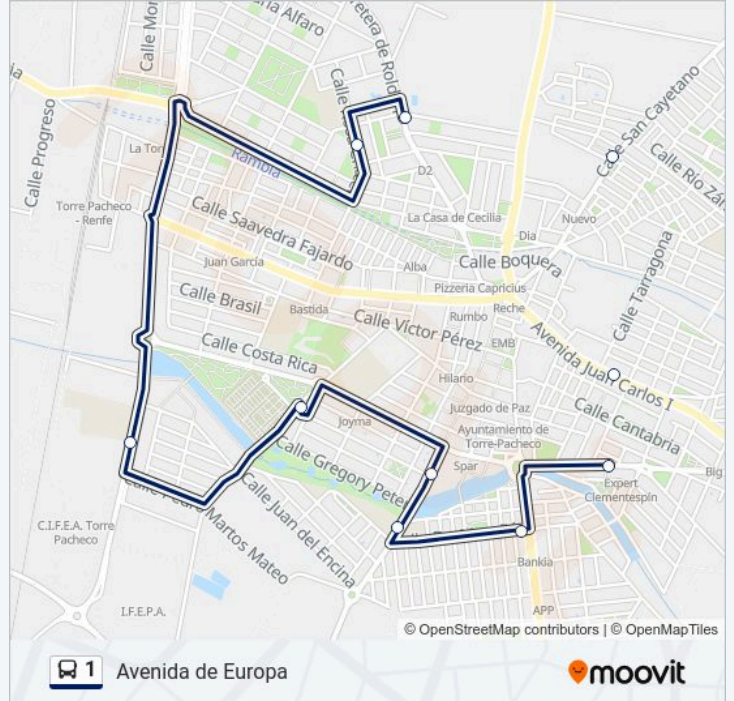

Centro Salud Antonio Cózar

Colegio Virgen Del Pasico

Av. Gerardo Molina

Estación de Autobuses de Torre Pacheco

Centro Cívico

Avenida Fontes

Calle Doctor Marañón

Av. Europa - Plaza Los Martínez

Horario de la línea 1 de autobús

Avenida de Europa Horario de ruta:

lunes	08:30-14:25
martes	08:30-14:25
miércoles	08:30-14:25
jueves	08:30-14:25
viernes	08:30-14:25
sábado	Sin Servicio
domingo	Sin Servicio

Información de la línea 1 de autobús

Dirección: Avenida de Europa

Paradas: 16

Duración del viaje: 37 min

Resumen de la línea:

Sentido: Los Olmos

15 paradas

[VER HORARIO DE LA LÍNEA](#)

- Mar Menor Golf Resort
- Los Olmos
- Juan Carlos I Rotonda
- Centro de Salud Ernest Lluch
- Colegio San Antonio
- Calle Felicito Manzanares
- Plaza Arquitecto Pedro Cerdán
- Colegio Virgen Del Pasico
- Av. Gerardo Molina
- Estación de Autobuses de Torre Pacheco
- Centro Cívico
- Avenida Fontes
- Calle Doctor Marañón
- Av. Europa - Plaza Los Martínez
- Los Olmos