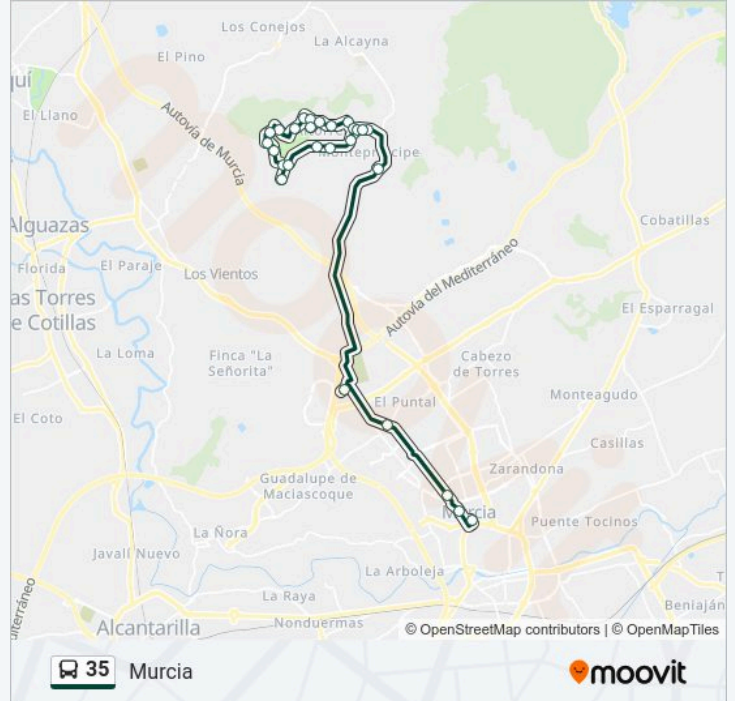

Cruce El Chorrico

El Chorrico - Pistas de Tenis

Avenida Del Golf

Avda. Río Segura 1

Avda. Río Segura 2

### Información de la línea 35 de autobús

**Dirección:** Murcia

**Paradas:** 27

**Duración del viaje:** 40 min

**Resumen de la línea:**

Esquina Castillo De Mula

Avda. Río Segura 3

Plaza Los Naranjos

Montepríncipe

C.C. Myrtea - Diego Marín

Cruce Del Puntal

Biblioteca-Pabellón (Impar)

Barnés (Impar)

Plaza Circular, 14

Los horarios y mapas de la línea 35 de autobús están disponibles en un PDF en [moovitapp.com](https://moovitapp.com). Utiliza Moovit App para ver los horarios de los autobuses en vivo, el horario del tren o el horario del metro y las indicaciones paso a paso para todo el transporte público en Murcia.

© 2024 Moovit - Todos los Derechos Reservados