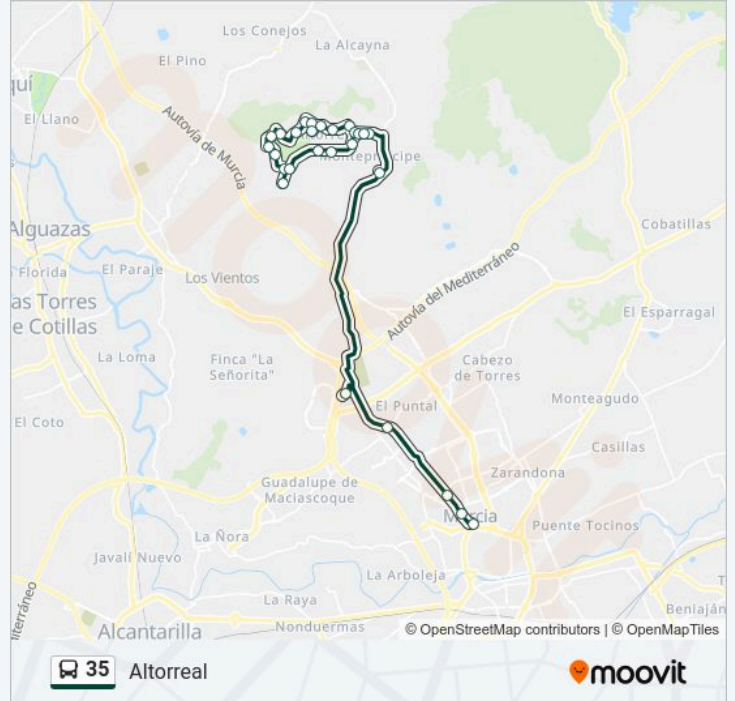

**Sentido: Altorreal**

27 paradas

[VER HORARIO DE LA LÍNEA](#)

Plaza Circular, 14  
Barnés (Par)  
Biblioteca-Pabellón (Par)  
Cruce Del Puntal  
C.C. Myrtea - Diego Marín  
Montepríncipe  
Avda. Reino De Murcia 1  
Avda. Reino De Murcia 3  
Plaza de La Huertana  
La Quinta  
Avda. Del Golf 1  
Sierra Del Oro  
Residencial Hoyo Uno  
Isla Verde  
Avda. Castillo De Aledo  
Cruce Castillo De Aledo  
Avda. Del Montañal  
Avda. Del Golf 4  
Avda. Del Golf 3  
Cruce El Chorrico  
El Chorrico - Pistas de Tenis

**Información de la línea 35 de autobús****Dirección:** Altorreal**Paradas:** 27**Duración del viaje:** 40 min**Resumen de la línea:**

Avenida Del Golf

Avda. Río Segura 1

Avda. Río Segura 2

Esquina Castillo De Mula

### Sentido: Murcia

27 paradas

[VER HORARIO DE LA LÍNEA](#)

Avda. Reino De Murcia 1

Avda. Reino De Murcia 3

Plaza de La Huertana

La Quinta

Avda. Del Golf 1

Cruce El Chorrico

El Chorrico - Pistas de Tenis

Avenida Del Golf

Avda. Río Segura 1

Avda. Río Segura 2