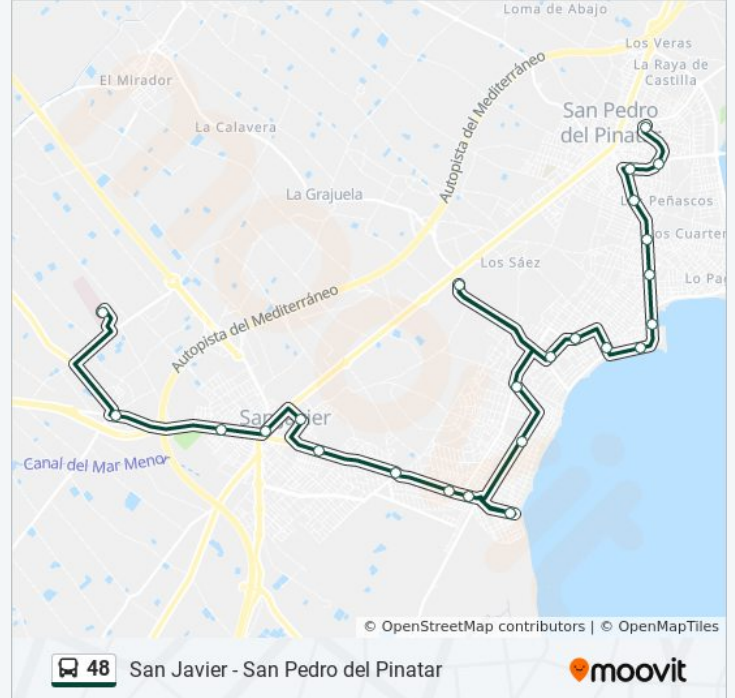

Calle Hortensia

Avda. Academia General Del Aire

Ronda Norte

Avenida El Mirador

C.C. Dos Mares

Avenida El Mirador - Islas Cíes

Virgen de Loreto - Kiosco

Virgen de Loreto, 70

Información de la línea 48 de autobús

Dirección: A - Hospital Los Arcos

Paradas: 27

Duración del viaje: 48 min

Resumen de la línea:

Los Bloques

Av. Calderón de La Barca - Parque Almansa

Calle Jabalina (Desvío)

San Javier (Av. Pinatar)

Los Canteros

Pozo Aledo

Hospital Los Arcos

Sentido: A - San Pedro del Pinatar

25 paradas

[VER HORARIO DE LA LÍNEA](#)

Hospital Los Arcos

Virgen de Loreto, 70

Virgen de Loreto - Kiosco

Avenida El Mirador

C.C. Dos Mares

Avenida El Mirador - Islas Cíes

Ronda Norte

Avda. Academia General Del Aire

Calle Hortensia