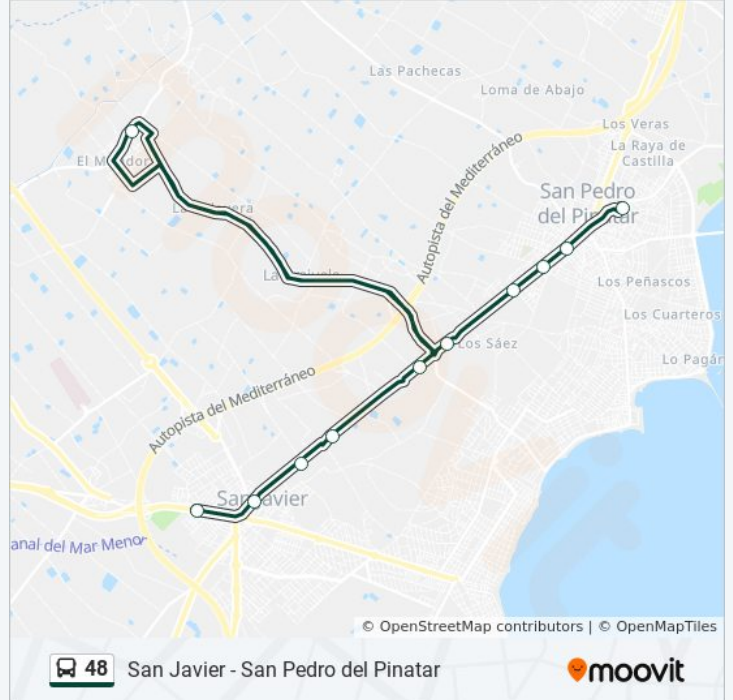

Los horarios y mapas de la línea 48 de autobús están disponibles en un PDF en moovitapp.com. Utiliza [Moovit App](#) para ver los horarios de los autobuses en vivo, el horario del tren o el horario del metro y las indicaciones paso a paso para todo el transporte público en Murcia.

[Acerca de Moovit](#) · [Soluciones MaaS](#) · [Países incluidos](#) · [Comunidad de Moovites](#)

© 2024 Moovit - Todos los Derechos Reservados

Mira los tiempos de llegada en tiempo real