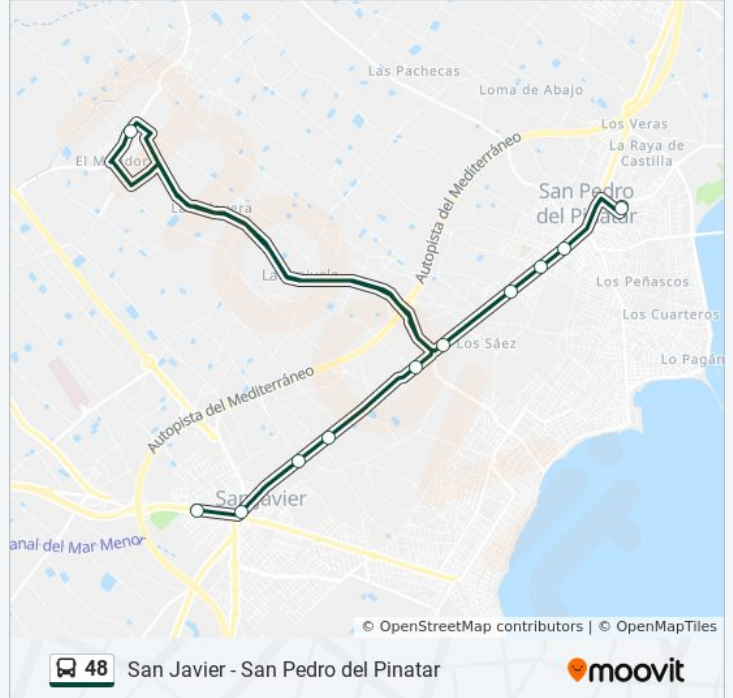

Información de la línea 48 de autobús

Dirección: A - Hospital Los Arcos

Paradas: 27

Duración del viaje: 48 min

Resumen de la línea:

Los Bloques

Av. Calderón de La Barca - Parque Almansa

Calle Jabalina (Desvío)

Información de la línea 48 de autobús

Dirección: B - San Javier

Paradas: 11

Duración del viaje: 29 min

Resumen de la línea:

Sentido: B - San Pedro del Pinatar

11 paradas

[VER HORARIO DE LA LÍNEA](#)