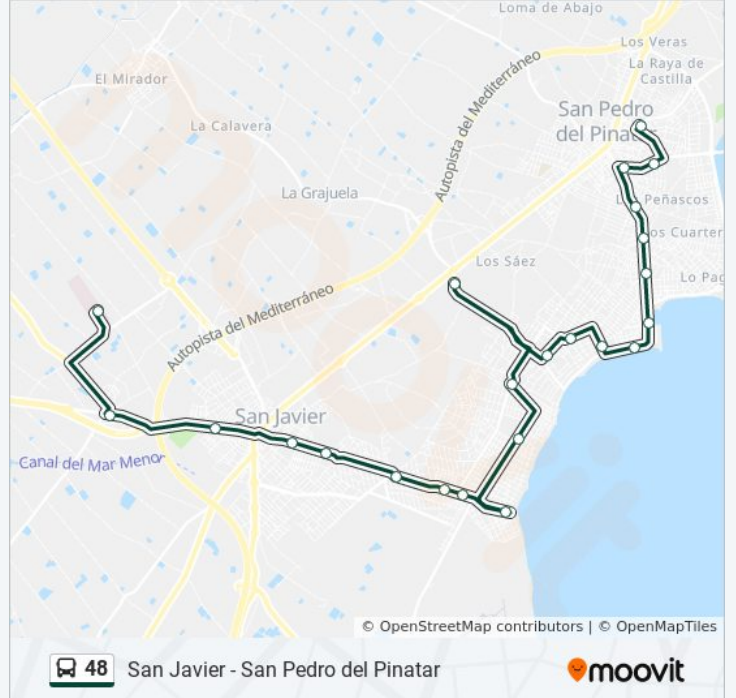

Información de la línea 48 de autobús

Dirección: A - Hospital Los Arcos

Paradas: 27

Duración del viaje: 48 min

Resumen de la línea:

Los Bloques

Av. Calderón de La Barca - Parque Almansa

Calle Jabalina (Desvío)

Virgen de Loreto, 70

Virgen de Loreto - Kiosco

Avenida El Mirador

C.C. Dos Mares

Avenida El Mirador - Islas Cíes

Ronda Norte

Avda. Academia General Del Aire

Calle Hortensia

Información de la línea 48 de autobús

Dirección: A - San Pedro del Pinatar

Paradas: 25

Duración del viaje: 43 min

Resumen de la línea:

Lo Pagán (Feria)

Gasolinera Lo Pagán

Fábrica de Chocolate

Pescadores de San Pedro

Avda. de Las Salinas

Centro de Salud de San Pedro

Estación de Autobuses San Pedro Del Pinatar

Sentido: B - San Javier

11 paradas

[VER HORARIO DE LA LÍNEA](#)

Estación de Autobuses San Pedro Del Pinatar