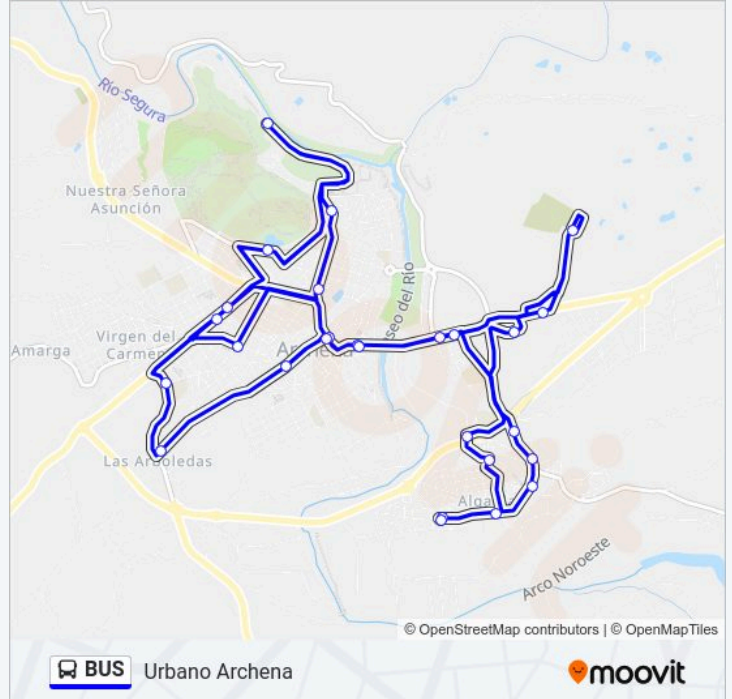

Sentido: Urbano Archena

27 paradas

[VER HORARIO DE LA LÍNEA](#)

Las Minas
Centro Cívico La Algaida
Antigua Cajamar
Av. Pedro Guillén 25
Desvío Puente
Parque Del Sanatorio
Cruce Cementerio - Sanatorio
Cementerio de Archena
Espreáfico
El Puente
Av. Carril - Confitería
Plaza de Abastos
Las Arboledas
Rm-533 - Bar Milenium
Avda. Antonete Gálvez
Plaza Archena
Río Sol
Balneario De Archena
Ficur - Centro de Salud (Frente)
Avda. Antonete Gálvez
Consum

Información de la línea BUS de autobús**Dirección:** Urbano Archena**Paradas:** 27**Duración del viaje:** 55 min**Resumen de la línea:**

Av. Carril - Peluquería

El Puente

Espreáfico

Residencia Nuevo Azahar

Barrio de La Luz

Las Minas (V)

Los horarios y mapas de la línea BUS de autobús están disponibles en un PDF en moovitapp.com. Utiliza Moovit App para ver los horarios de los autobuses en vivo, el horario del tren o el horario del metro y las indicaciones paso a paso para todo el transporte público en Murcia.