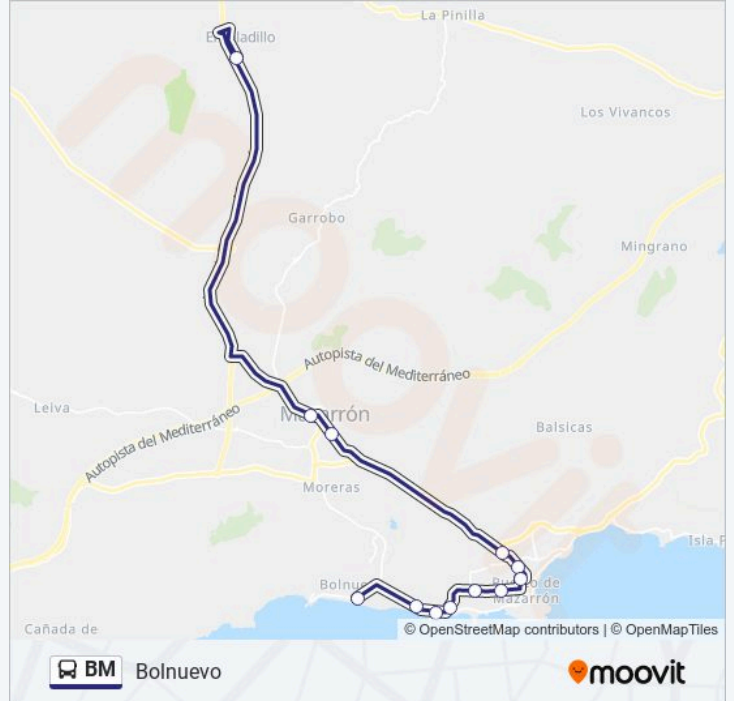

Usa la aplicación Moovit para encontrar la parada de la línea BM de autobús más cercana y descubre cuándo llega la próxima línea BM de autobús

## Sentido: Bolnuevo

12 paradas

[VER HORARIO DE LA LÍNEA](#)

Camposol  
Mazarrón - Guardia Civil  
Mazarrón  
Mercadona  
Avda. Doctor Meca  
Estación de Autobuses de Puerto de Mazarrón  
Pantera Rosa  
Vía Axial  
El Triángulo  
Nares  
Playa Grande  
Bolnuevo

## Horario de la línea BM de autobús

Bolnuevo Horario de ruta:

lunes	09:50 - 19:00
martes	09:50 - 19:00
miércoles	09:50 - 19:00
jueves	09:50 - 19:00
viernes	09:50 - 19:00
sábado	08:20 - 18:30
domingo	08:20 - 18:30

## Información de la línea BM de autobús

**Dirección:** Bolnuevo

**Paradas:** 12

**Duración del viaje:** 20 min

**Resumen de la línea:**