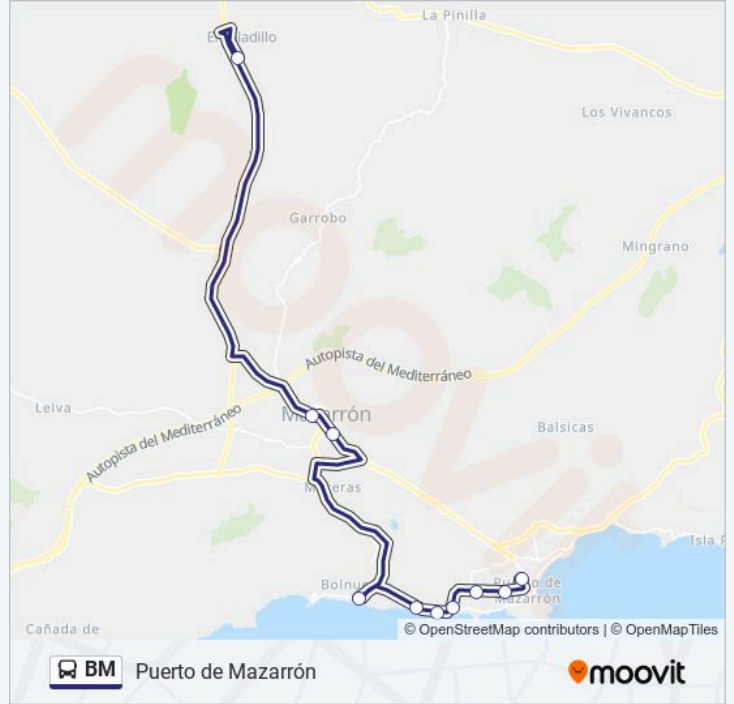

### Sentido: Puerto de Mazarrón

10 paradas

[VER HORARIO DE LA LÍNEA](#)

Camposol

Mazarrón - Guardia Civil

Mazarrón

Bolnuevo

Playa Grande

Nares

El Triángulo

Vía Axial

Pantera Rosa

Estación de Autobuses de Puerto de Mazarrón

### Horario de la línea BM de autobús

Puerto de Mazarrón Horario de ruta:

lunes	07:05
martes	07:05
miércoles	07:05
jueves	07:05
viernes	07:05
sábado	Sin Servicio
domingo	Sin Servicio

### Información de la línea BM de autobús

**Dirección:** Puerto de Mazarrón

**Paradas:** 10

**Duración del viaje:** 30 min

**Resumen de la línea:**

Los horarios y mapas de la línea BM de autobús están disponibles en un PDF en [moovitapp.com](https://moovitapp.com). Utiliza Moovit App para ver los horarios de los autobuses en vivo, el horario del tren o el horario del metro y las indicaciones paso a paso para todo el transporte público en Murcia.