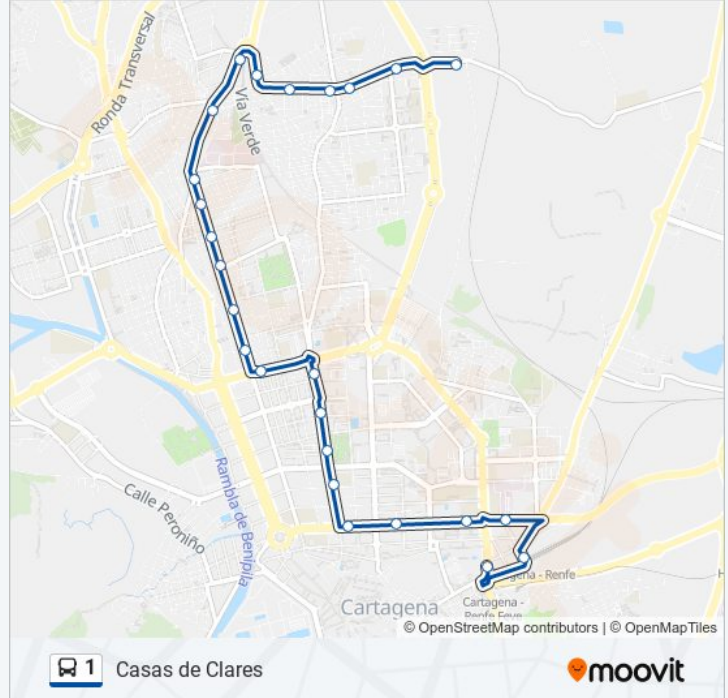

Capitanes Ripoll

Usa La App

La línea 1 de autobús (Capitanes Ripoll) tiene 3 rutas. Sus horas de operación los días laborables regulares son: (1) a Capitanes Ripoll: 06:30 - 22:30(2) a Casas de Clares: 08:00 - 20:30(3) a San Félix: 07:00 - 23:00

Ponferrada - Astorga

Peral - Astorga

Ctra. La Palma (Impar) - Ctra. Media Sala

Ctra. La Palma - Plaza Del Hospital

Ramón y Cajal (Impar) - Guipúzcoa

Ramón Y Cajal (Impar) - Santander

Ramón Y Cajal - Francisco Salzillo

Información de la línea 1 de autobús

Dirección: Casas de Clares

Paradas: 25

Duración del viaje: 30 min

Resumen de la línea:

Ctra. La Palma - Vereda De San Félix

Vereda De San Félix (Par) - Maestra María Muñoz

Vereda De San Félix - Jovellanos

Vereda De San Félix (Par) - La Seo

Vereda De San Félix - Aviador Franco

Vereda De San Félix - Batalla De Zama

Casas De Clares

Sentido: San Félix

21 paradas

[VER HORARIO DE LA LÍNEA](#)