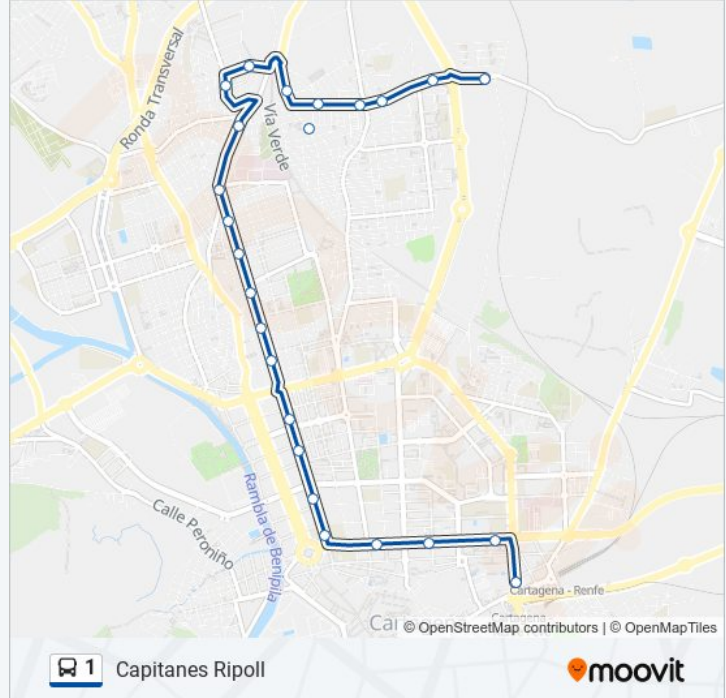

Ponferrada - Astorga

Peral - Astorga

Ctra. La Palma (Impar) - Ctra. Media Sala

Ctra. La Palma - Plaza Del Hospital

Ramón y Cajal (Impar) - Guipúzcoa

Ramón Y Cajal (Impar) - Santander

Ramón Y Cajal - Francisco Salzillo

Capitanes Ripoll Horario de ruta:

lunes	06:30 - 22:30
martes	06:30 - 22:30
miércoles	06:30 - 22:30
jueves	06:30 - 22:30
viernes	06:30 - 22:30
sábado	06:25 - 22:30
domingo	07:00 - 22:30

Información de la línea 1 de autobús**Dirección:** Capitanes Ripoll**Paradas:** 23**Duración del viaje:** 22 min**Resumen de la línea:**

Alfonso XIII - Once

Alfonso XIII - Asamblea Regional (Frente)

Capitanes Ripoll - Puertas de San José

Sentido: Casas de Clares

25 paradas

[VER HORARIO DE LA LÍNEA](#)

Capitanes Ripoll - Puertas de San José

Plaza de Méjico - Renfe