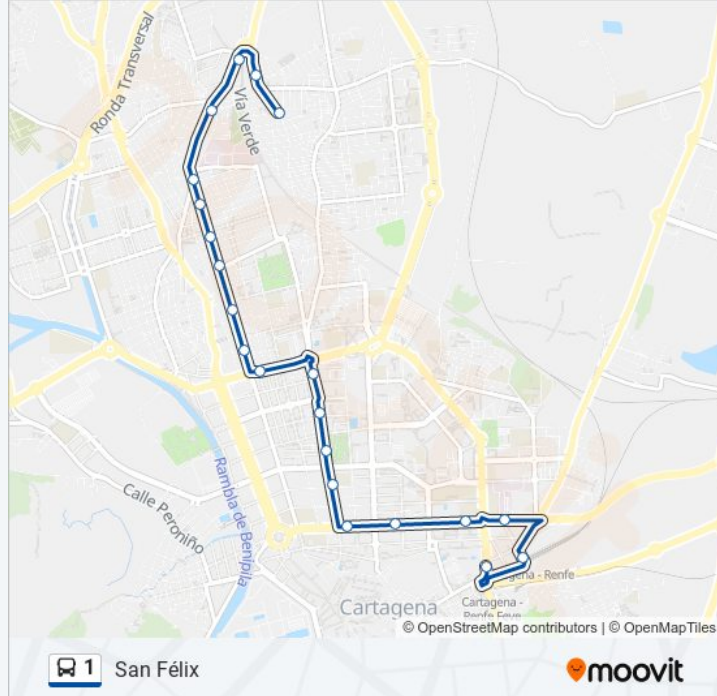

Capitanes Ripoll

Usa La App

La línea 1 de autobús (Capitanes Ripoll) tiene 3 rutas. Sus horas de operación los días laborables regulares son: (1) a Capitanes Ripoll: 06:30 - 22:30(2) a Casas de Clares: 08:00 - 20:30(3) a San Félix: 07:00 - 23:00

Ponferrada - Astorga

Peral - Astorga

Ctra. La Palma (Impar) - Ctra. Media Sala

Ctra. La Palma - Plaza Del Hospital

Ramón y Cajal (Impar) - Guipúzcoa

Ramón Y Cajal (Impar) - Santander

Ramón Y Cajal - Francisco Salzillo

Información de la línea 1 de autobús

Dirección: Casas de Clares

Paradas: 25

Duración del viaje: 30 min

Resumen de la línea:

Ctra. La Palma - Vereda De San Félix

Vereda De San Félix (Par) - Maestra María Muñoz

Información de la línea 1 de autobús

Dirección: San Félix

Paradas: 21

Duración del viaje: 27 min

Resumen de la línea:

Ctra. La Palma - Vereda De San Félix

Vereda De San Félix (Par) - Maestra María Muñoz

Plaza Buhardilla