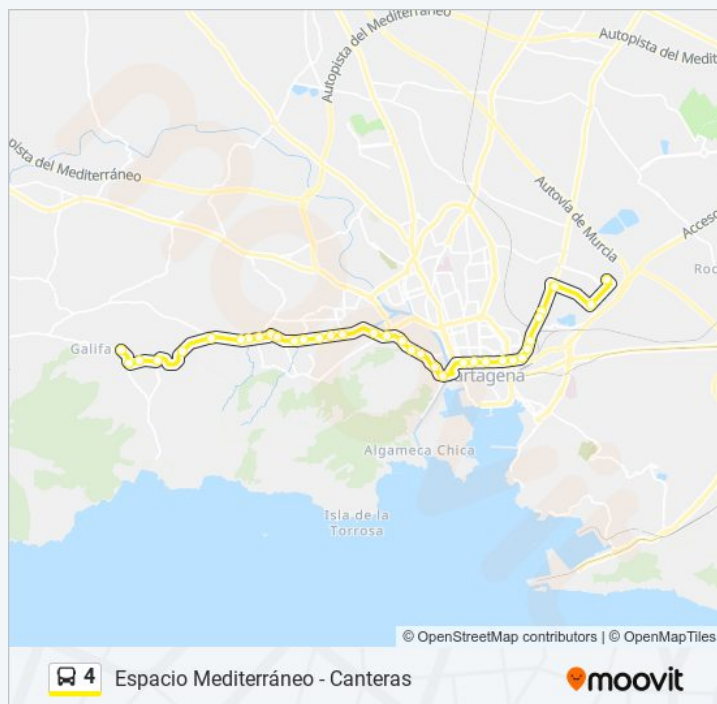

Avda. Tito Didio - Quintiliano

Avda. Tito Didio (Impar) - Séneca

Pintor Portela - Menorca

Pintor Portela - Ingeniero de La Cierva

Pintor Portela (Impar) - Plaza De Alicante

Alfonso XIII - Hospital Del Rosell

Información de la línea 4 de autobús

Dirección: Galifa

Paradas: 36

Duración del viaje: 35 min
Resumen de la línea:

Alfonso XIII - Asamblea Regional

Alfonso XIII - Once (Frente)

Alfonso XIII - Bingo (Frente)