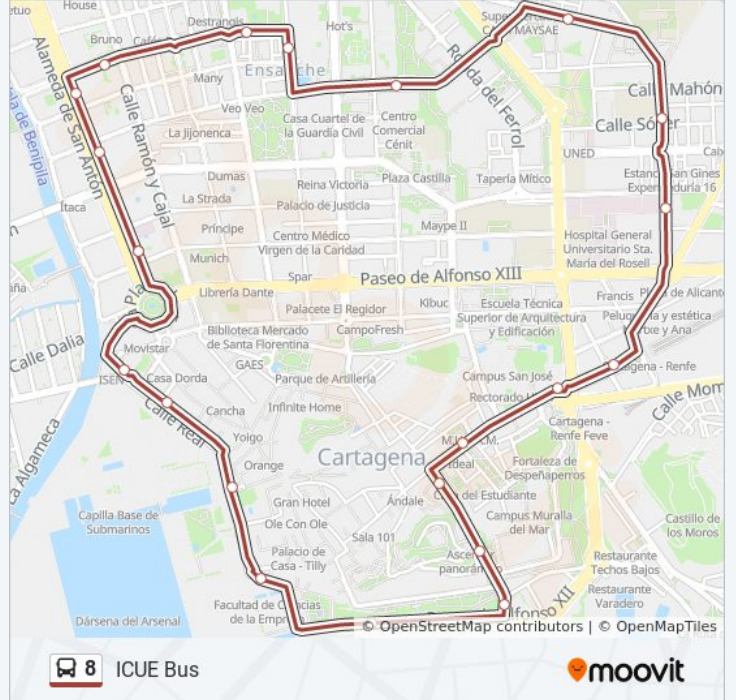

Los horarios y mapas de la línea 8 de autobús están disponibles en un PDF en moovitapp.com. Utiliza [Moovit App](#) para ver los horarios de los autobuses en vivo, el horario del tren o el horario del metro y las indicaciones paso a paso para todo el transporte público en Murcia.

[Acerca de Moovit](#) • [Soluciones MaaS](#) • [Países incluidos](#) • [Comunidad de Moovitors](#)

© 2024 Moovit - Todos los Derechos Reservados

Mira los tiempos de llegada en tiempo real