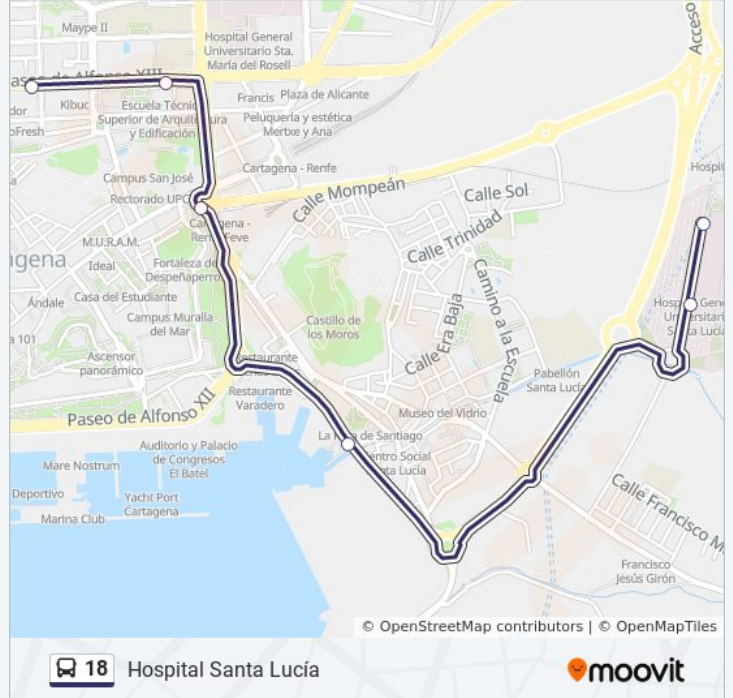

Usa la aplicación Moovit para encontrar la parada de la línea 18 de autobús más cercana y descubre cuándo llega la próxima línea 18 de autobús

Sentido: Hospital Santa Lucía

6 paradas

[VER HORARIO DE LA LÍNEA](#)

Alfonso XIII - Once

Alfonso XIII - Asamblea Regional (Frente)

Puertas De San José

Paseo Del Muelle - Centro De Salud (Frente)

Hospital Santa Lucía

Hospital Santa Lucía - Consultas Externas

Horario de la línea 18 de autobús

Hospital Santa Lucía Horario de ruta:

lunes	6:30 - 23:00
martes	6:30 - 23:00
miércoles	6:30 - 23:00
jueves	7:30 - 22:00
viernes	7:30 - 22:00
sábado	7:30 - 22:00
domingo	7:30 - 22:00

Información de la línea 18 de autobús**Dirección:** Hospital Santa Lucía**Paradas:** 6**Duración del viaje:** 10 min**Resumen de la línea:**

Información de la línea 18 de autobús

Dirección: Paseo Alfonso XIII

Paradas: 6

Duración del viaje: 10 min

Resumen de la línea:

Los horarios y mapas de la línea 18 de autobús están disponibles en un PDF en moovitapp.com. Utiliza [Moovit App](#) para ver los horarios de los autobuses en vivo, el horario del tren o el horario del metro y las indicaciones paso a paso para todo el transporte público en Murcia.