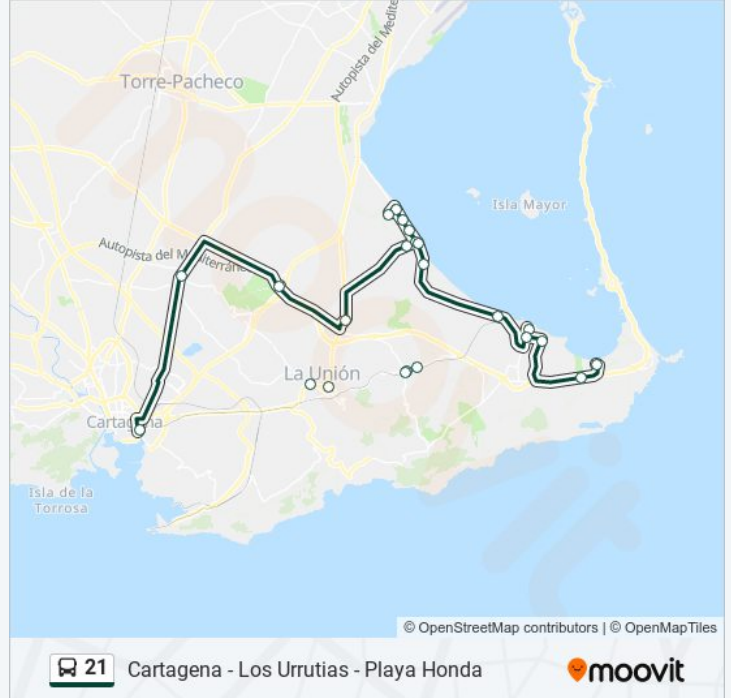

La línea 21 de autobús (Cartagena - Los Urrutias - Playa Honda) tiene 3 rutas. Sus horas de operación los días laborables regulares son:

(1) a Cartagena: 07:20 - 20:00(2) a Mar de Cristal: 21:00(3) a Playa Honda: 08:45 - 16:45

Usa la aplicación Moovit para encontrar la parada de la línea 21 de autobús más cercana y descubre cuándo llega la próxima línea 21 de autobús

Sentido: Cartagena

19 paradas

[VER HORARIO DE LA LÍNEA](#)

Playa Honda
Camping Caravaning
Mar de Cristal
Islas Menores
Islas Menores - Calle Isla Blanca
Los Nietos
Urb. Estrella de Mar
Los Urrutias - Iglesia
Aula de Naturaleza
Bar Poveda
Punta Brava
El Carmolí
Los Urrutias
El Molino
El Algar - Plaza Del Hondo
Llano Del Beal
Calle Real
Polideportivo
Estación de Autobuses de Cartagena

Información de la línea 21 de autobús

Dirección: Cartagena

Paradas: 19

Duración del viaje: 60 min

Resumen de la línea:

Sentido: Mar de Cristal

15 paradas

[VER HORARIO DE LA LÍNEA](#)

- Estación de Autobuses de Cartagena
- Polideportivo
- Calle Real
- El Algar - Plaza Del Hondo
- El Molino
- Aula de Naturaleza
- Bar Poveda
- Punta Brava
- El Carmolí
- Los Urrutias - Iglesia
- Urb. Estrella de Mar
- Los Nietos
- Islas Menores - Calle Isla Blanca
- Islas Menores
- Mar de Cristal