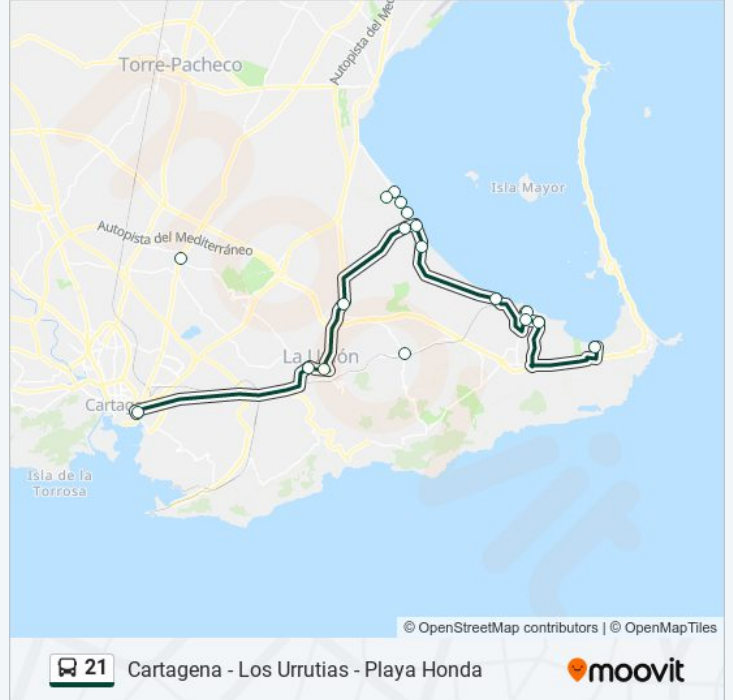

Los Urrutias - Iglesia

Urb. Estrella de Mar

Los Nietos

Islas Menores - Calle Isla Blanca

Islas Menores

Mar de Cristal

Playa Honda

Horario de la línea 21 de autobús

Playa Honda Horario de ruta:

lunes	08:45 - 16:45
martes	08:45 - 16:45
miércoles	08:45 - 16:45
jueves	08:45 - 16:45
viernes	08:45 - 16:45
sábado	09:00 - 11:00
domingo	09:00 - 11:00

Información de la línea 21 de autobús

Dirección: Playa Honda

Paradas: 17

Duración del viaje: 61 min

Resumen de la línea:

Los horarios y mapas de la línea 21 de autobús están disponibles en un PDF en moovitapp.com. Utiliza [Moovit App](#) para ver los horarios de los autobuses en vivo, el horario del tren o el horario del metro y las indicaciones paso a paso para todo el transporte público en Murcia.