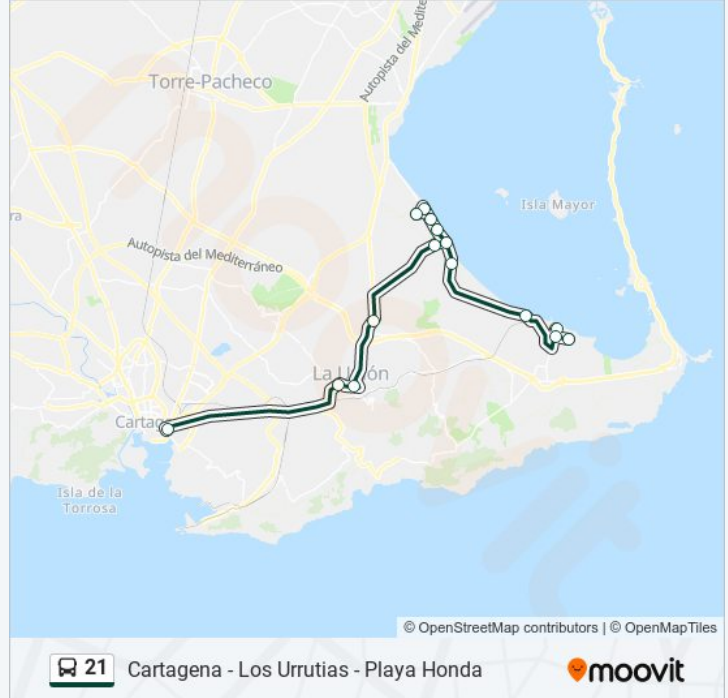

- Estación de Autobuses de Cartagena
- Polideportivo
- Calle Real
- El Algar - Plaza Del Hondo
- El Molino
- Aula de Naturaleza
- Bar Poveda
- Punta Brava
- El Carmolí
- Los Urrutias - Iglesia
- Urb. Estrella de Mar
- Los Nietos
- Islas Menores - Calle Isla Blanca
- Islas Menores
- Mar de Cristal

Horario de la línea 21 de autobús

Mar de Cristal Horario de ruta:

lunes	21:00
martes	21:00
miércoles	21:00
jueves	21:00
viernes	21:00
sábado	20:00
domingo	20:00

Información de la línea 21 de autobús

Dirección: Mar de Cristal

Paradas: 15

Duración del viaje: 52 min

Resumen de la línea:

Sentido: Playa Honda

17 paradas

[VER HORARIO DE LA LÍNEA](#)

Estación de Autobuses de Cartagena

Polideportivo