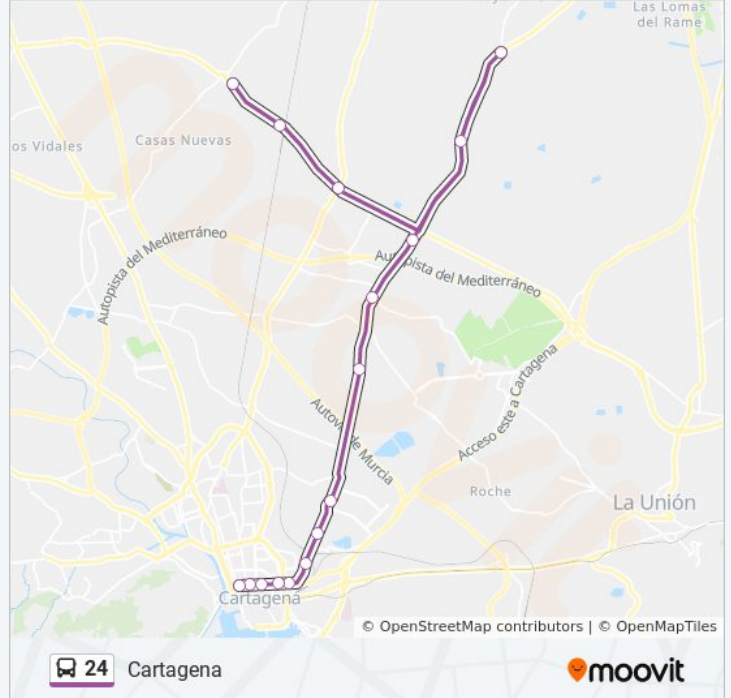

## Sentido: Cartagena

16 paradas

[VER HORARIO DE LA LÍNEA](#)

Pozo Estrecho

Los Pascuales

La Palma - Iglesia

Curva De Los Osetes

La Puebla

Cruce De Las Cañas

La Aparecida

Los López

Avda. Tito Didio - Gasolinera

Avda. Tito Didio - Quintiliano

Pintor Portela - Menorca

Alfonso XIII - Hospital Del Rosell

Alfonso XIII - Asamblea Regional

## Información de la línea 24 de autobús

**Dirección:** Cartagena

**Paradas:** 16

**Duración del viaje:** 30 min

**Resumen de la línea:**

Avda. Tito Didio - El Mojón

Avda. Tito Didio - Gasolinera (Frente)

Los López

La Aparecida

Cruce De Las Cañas

Curva De Los Osetes

La Puebla

La Palma - Iglesia