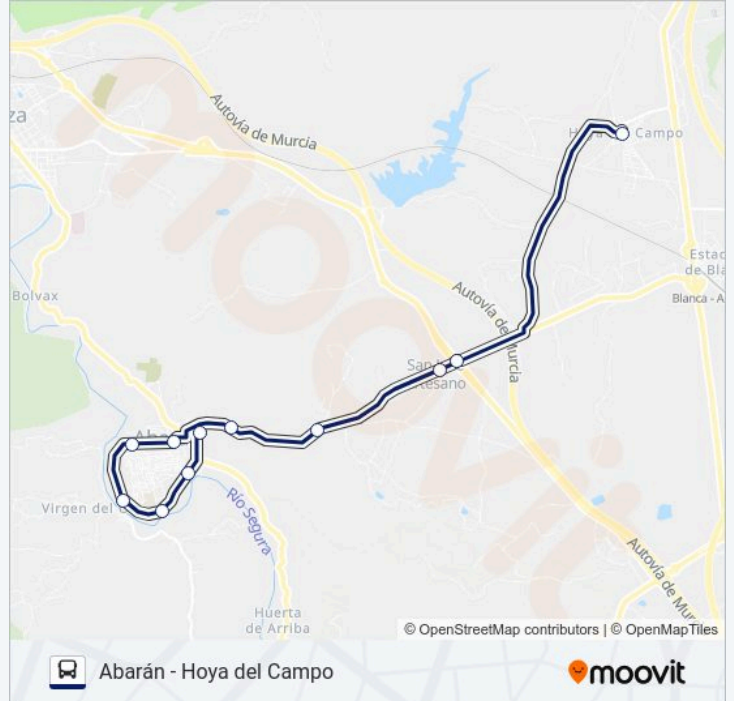

Usa la aplicación Moovit para encontrar la parada de la línea MUR-007-2 de autobús más cercana y descubre cuándo llega la próxima línea MUR-007-2 de autobús

**Sentido: Abarán**

11 paradas

[VER HORARIO DE LA LÍNEA](#)

Hoya Del Campo  
Empalme de Abarán  
San José Artesano  
Las Colonias  
Pisos de Carmelo  
Plaza Zarzuela - La Era  
Av. Constitución - Antiguo Recinto  
Parque - Valle Verde  
Frente Estación de Autobuses Abarán  
El Molino  
Avenida de Blanca - Ci-Cars

**Información de la línea MUR-007-2 de autobús****Dirección:** Abarán**Paradas:** 11**Duración del viaje:** 20 min**Resumen de la línea:**

### Sentido: Hoya del Campo

11 paradas

[VER HORARIO DE LA LÍNEA](#)

Plaza Zarzuela - La Era  
 Av. Constitución - Antiguo Recinto  
 Parque - Valle Verde  
 Frente Estación de Autobuses Abarán  
 El Molino  
 Avenida de Blanca - Ci-Cars  
 Pisos de Carmelo  
 Las Colonias  
 San José Artesano  
 Empalme de Abarán  
 Hoya Del Campo