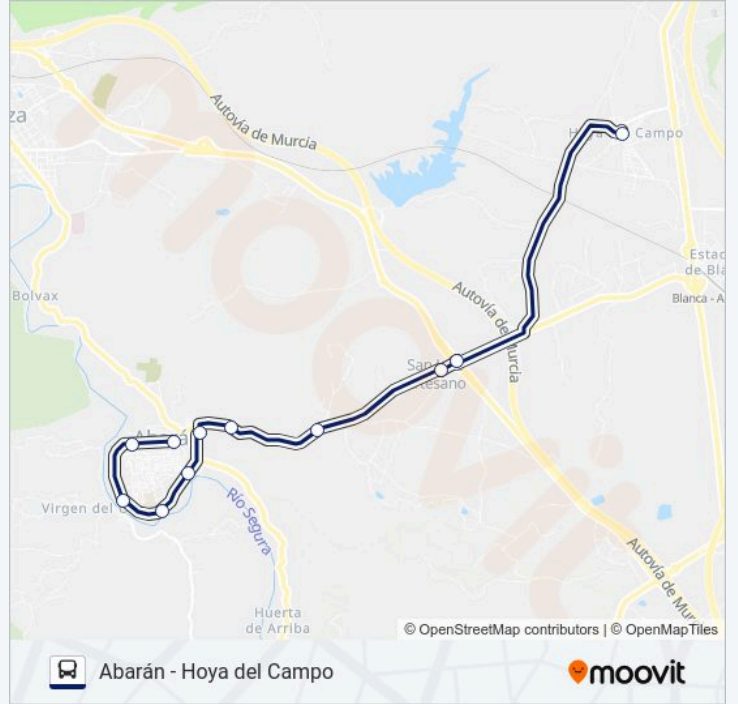

**Información de la línea MUR-007-2 de autobús****Dirección:** Abarán**Paradas:** 11**Duración del viaje:** 20 min**Resumen de la línea:**

### Sentido: Hoya del Campo

11 paradas

[VER HORARIO DE LA LÍNEA](#)

Plaza Zarzuela - La Era  
 Av. Constitución - Antiguo Recinto  
 Parque - Valle Verde  
 Frente Estación de Autobuses Abarán  
 El Molino  
 Avenida de Blanca - Ci-Cars  
 Pisos de Carmelo  
 Las Colonias  
 San José Artesano  
 Empalme de Abarán  
 Hoya Del Campo

### Horario de la línea MUR-007-2 de autobús

Hoya del Campo Horario de ruta:

lunes	07:40 - 12:40
martes	07:40 - 12:40
miércoles	07:40 - 12:40
jueves	07:40 - 12:40
viernes	07:40 - 12:40
sábado	Sin Servicio
domingo	Sin Servicio

### Información de la línea MUR-007-2 de autobús

**Dirección:** Hoya del Campo

**Paradas:** 11

**Duración del viaje:** 20 min

**Resumen de la línea:**

Los horarios y mapas de la línea MUR-007-2 de autobús están disponibles en un PDF en [moovitapp.com](https://moovitapp.com). Utiliza Moovit App para ver los horarios de los autobuses en vivo, el horario del tren o el horario del metro y las indicaciones paso a paso para todo el transporte público en Murcia.