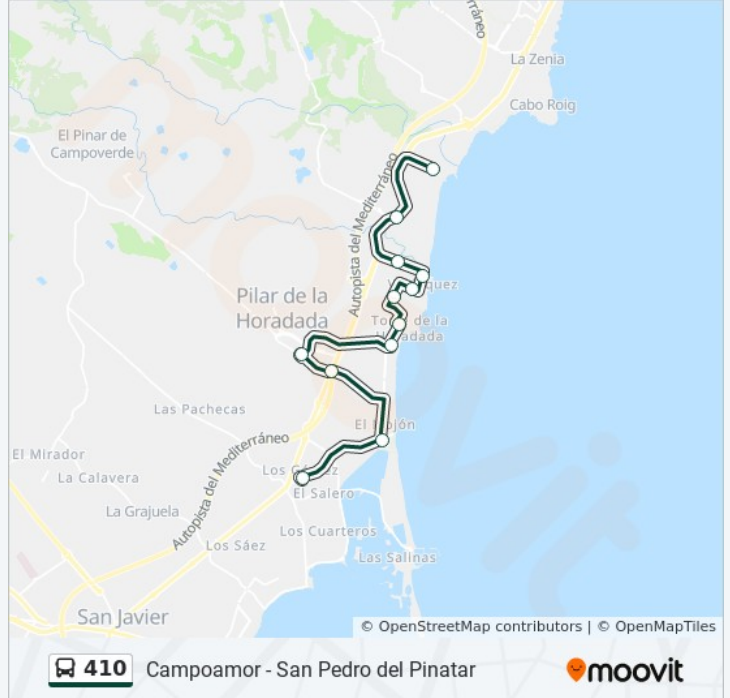

### Información de la línea 410 de autobús

**Dirección:** Campoamor

**Paradas:** 12

**Duración del viaje:** 37 min

**Resumen de la línea:**

### Sentido: San Pedro del Pinatar

13 paradas

[VER HORARIO DE LA LÍNEA](#)

- Cine
- Mil Palmeras
- Mil Palmeras Centro - Av. Italia
- Río Mar
- Río Seco
- Pueblo Latino
- Avda. Costa Blanca
- Las Monjas
- Cruce Las Villas
- Pilar de La Horadada
- Cruce Del Pilar
- El Mojón
- Estación de Autobuses San Pedro Del Pinatar

### Información de la línea 410 de autobús

**Dirección:** San Pedro del Pinatar

**Paradas:** 13

**Duración del viaje:** 37 min

**Resumen de la línea:**