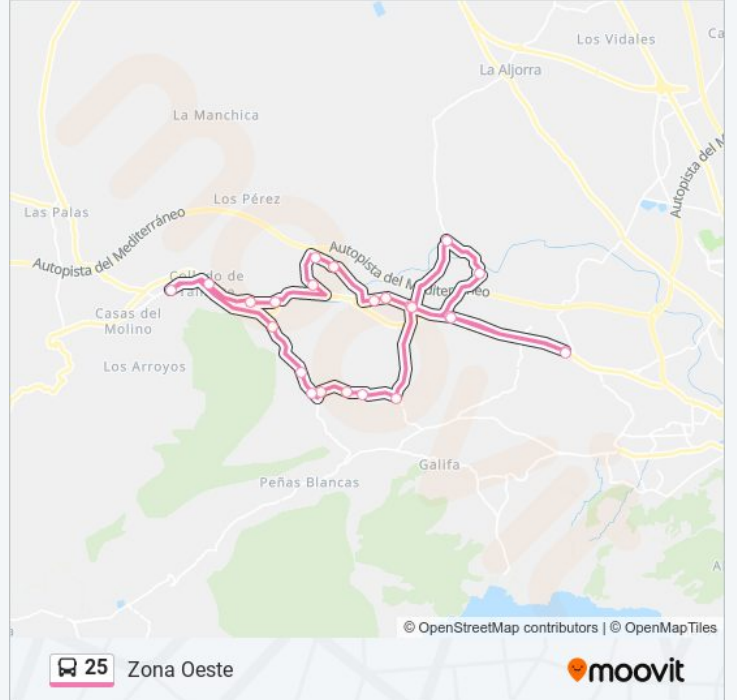

La línea 25 de autobús (Zona Oeste) tiene una ruta. Sus horas de operación los días laborables regulares son:

(1) a Zona Oeste: 07:00 - 19:15

Usa la aplicación Moovit para encontrar la parada de la línea 25 de autobús más cercana y descubre cuándo llega la próxima línea 25 de autobús

Los Puertos - Museo Etnográfico

Residencia Los Marines

La Ermita

Los Puertos - Estanco

Los Puertos

Cruce Los Pérez

Tallante

Rambla de Los Fuentes

Perín - Entrada

Perín - Iglesia

Perín - Local Social

Perín - Casa Eugenio

Perín - Puente

La Corona

Cuesta Blanca - Gasolinera

San Isidro

Información de la línea 25 de autobús

Dirección: Zona Oeste

Paradas: 24

Duración del viaje: 50 min

Resumen de la línea:

La Magdalena

Muebles Lara (Frente)

Ctra. Mazarrón - Cárnicas Franvi