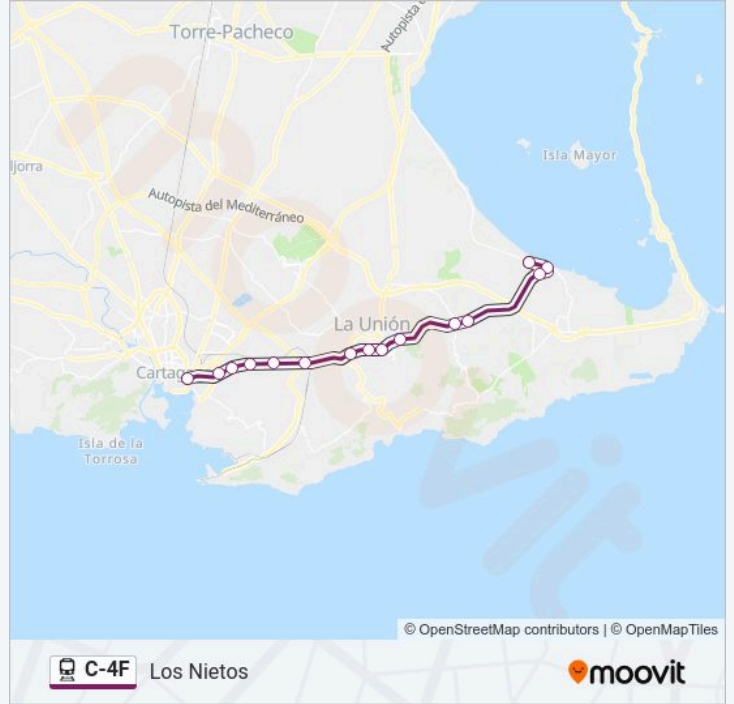

Cartagena

Usa La App

La línea C-4F de tren (Cartagena) tiene 2 rutas. Sus horas de operación los días laborables regulares son:

(1) a Cartagena: 07:02-21:40(2) a Los Nietos: 06:25-21:00

Usa la aplicación Moovit para encontrar la parada de la línea C-4F de tren más cercana y descubre cuándo llega la próxima línea C-4F de tren

Sentido: Los Nietos

15 paradas

[VER HORARIO DE LA LÍNEA](#)

- Cartagena
- Hospital
- Media Legua
- Vista Alegre
- El Abrevadero
- Alumbres
- La Esperanza
- La Unión Vieja
- La Unión
- Sierra Minera
- Llano Del Beal
- El Estrecho
- Los Nietos Viejos
- Los Nietos Pescadería
- Los Nietos

Horario de la línea C-4F de tren

Los Nietos Horario de ruta:

lunes	06:25-21:00
martes	06:25-21:00
miércoles	06:25-21:00
jueves	06:25-21:00
viernes	06:25-21:00
sábado	06:25-20:30
domingo	07:40-20:30

Información de la línea C-4F de tren

Dirección: Los Nietos

Paradas: 15

Duración del viaje: 33 min

Resumen de la línea:

Los horarios y mapas de la línea C-4F de tren están disponibles en un PDF en moovitapp.com. Utiliza Moovit App para ver los horarios de los autobuses en vivo, el horario del tren o el horario del metro y las indicaciones paso a paso para todo el transporte público en Murcia.