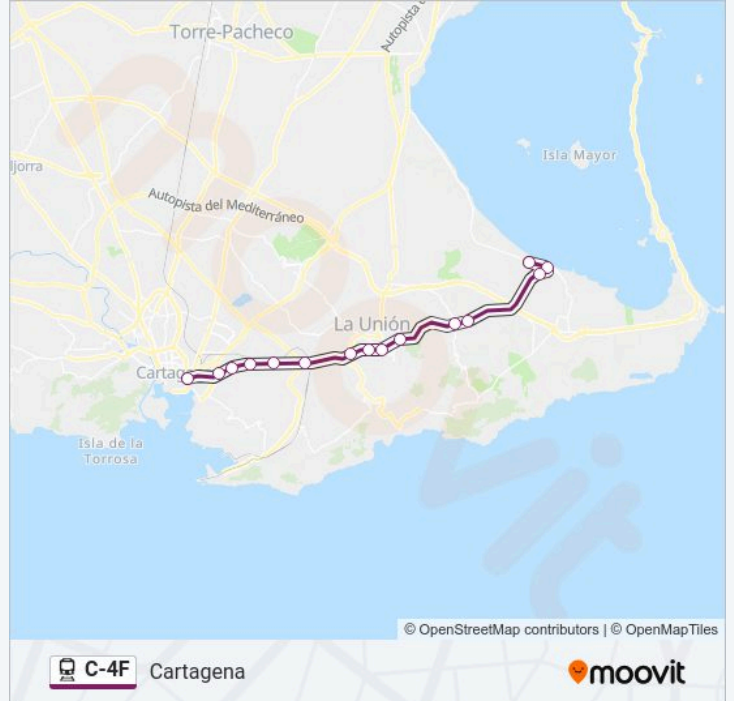

Cartagena

Usa La App

La línea C-4F de tren (Cartagena) tiene 2 rutas. Sus horas de operación los días laborables regulares son:

(1) a Cartagena: 07:02-21:40(2) a Los Nietos: 06:25-21:00

Usa la aplicación Moovit para encontrar la parada de la línea C-4F de tren más cercana y descubre cuándo llega la próxima línea C-4F de tren

Sentido: Cartagena

15 paradas

[VER HORARIO DE LA LÍNEA](#)

Los Nietos
Los Nietos Pescadería
Los Nietos Viejos
El Estrecho
Llano Del Beal
Sierra Minera
La Unión
La Unión Vieja
La Esperanza
Alumbres
El Abrevadero
Vista Alegre
Media Legua
Hospital
Cartagena

Sentido: Los Nietos

15 paradas

[VER HORARIO DE LA LÍNEA](#)

- Cartagena
- Hospital
- Media Legua
- Vista Alegre
- El Abrevadero
- Alumbres
- La Esperanza
- La Unión Vieja
- La Unión
- Sierra Minera
- Llano Del Beal
- El Estrecho
- Los Nietos Viejos
- Los Nietos Pescadería
- Los Nietos

Dirección: Los Nietos

Paradas: 15

Duración del viaje: 33 min

Resumen de la línea:

Los horarios y mapas de la línea C-4F de tren están disponibles en un PDF en moovitapp.com. Utiliza Moovit App para ver los horarios de los autobuses en vivo, el horario del tren o el horario del metro y las indicaciones paso a paso para todo el transporte público en Murcia.