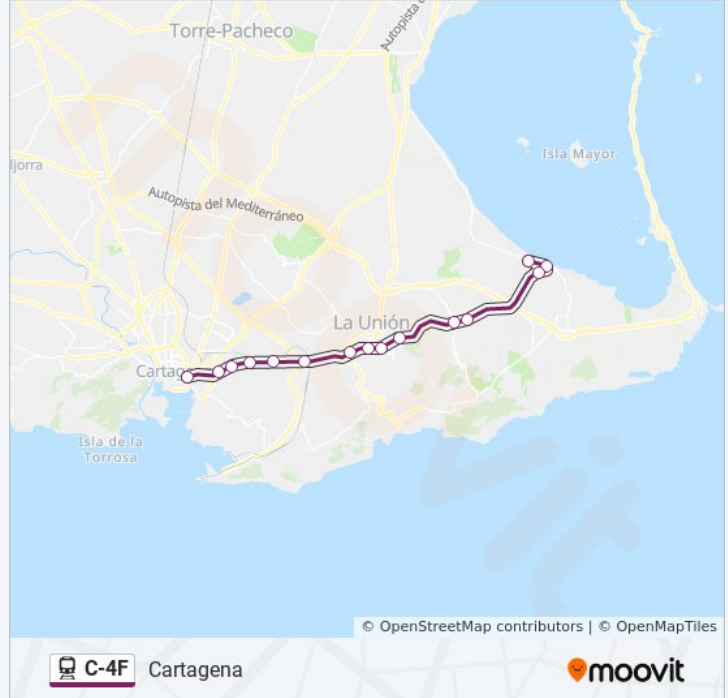

Cartagena

Usa La App

La línea C-4F de tren (Cartagena) tiene 2 rutas. Sus horas de operación los días laborables regulares son:

(1) a Cartagena: 8:20 - 21:10(2) a Los Nietos: 7:40 - 20:30

Usa la aplicación Moovit para encontrar la parada de la línea C-4F de tren más cercana y descubre cuándo llega la próxima línea C-4F de tren

**Sentido: Cartagena**

15 paradas

[VER HORARIO DE LA LÍNEA](#)

Los Nietos  
Los Nietos Pescadería  
Los Nietos Viejos  
El Estrecho  
Llano Del Beal  
Sierra Minera  
La Unión  
La Unión Vieja  
La Esperanza  
Alumbres  
El Abrevadero  
Vista Alegre  
Media Legua  
Hospital  
Cartagena

**Información de la línea C-4F de tren****Dirección:** Cartagena**Paradas:** 15**Duración del viaje:** 33 min**Resumen de la línea:**

### Información de la línea C-4F de tren

**Dirección:** Los Nietos

**Paradas:** 15

**Duración del viaje:** 33 min

**Resumen de la línea:**

Los horarios y mapas de la línea C-4F de tren están disponibles en un PDF en [moovitapp.com](https://moovitapp.com). Utiliza [Moovit App](#) para ver los horarios de los autobuses en vivo, el horario del tren o el horario del metro y las indicaciones paso a paso para todo el transporte público en Murcia.