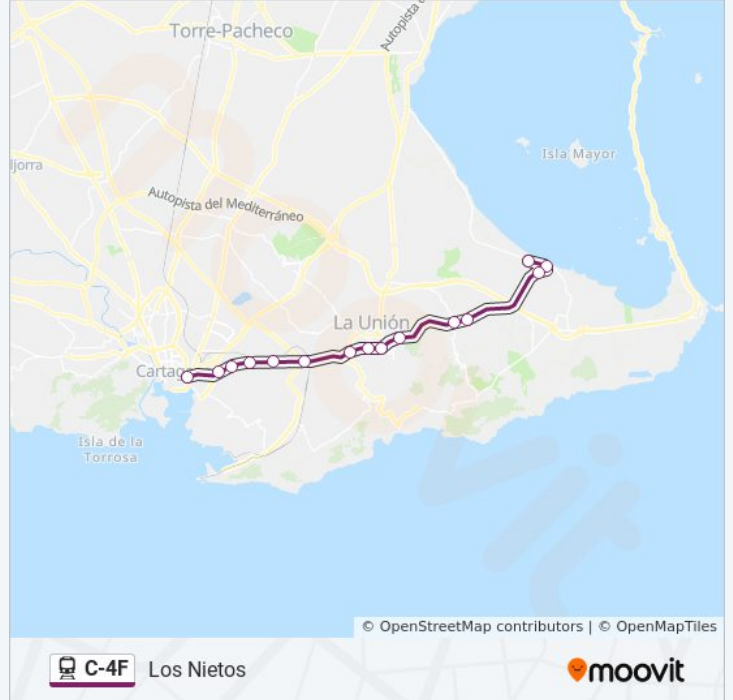

Cartagena

Usa La App

La línea C-4F de tren (Cartagena) tiene 2 rutas. Sus horas de operación los días laborables regulares son:

(1) a Cartagena: 8:20 - 21:10(2) a Los Nietos: 7:40 - 20:30

Usa la aplicación Moovit para encontrar la parada de la línea C-4F de tren más cercana y descubre cuándo llega la próxima línea C-4F de tren

### Sentido: Los Nietos

15 paradas

[VER HORARIO DE LA LÍNEA](#)

Cartagena  
 Hospital  
 Media Legua  
 Vista Alegre  
 El Abrevadero  
 Alumbres  
 La Esperanza  
 La Unión Vieja  
 La Unión  
 Sierra Minera  
 Llano Del Beal  
 El Estrecho  
 Los Nietos Viejos  
 Los Nietos Pescadería  
 Los Nietos

### Horario de la línea C-4F de tren

Los Nietos Horario de ruta:

lunes	6:25 - 21:00
martes	6:25 - 21:00
miércoles	6:25 - 21:00
jueves	7:40 - 20:30
viernes	7:40 - 20:30
sábado	6:25 - 20:30
domingo	7:40 - 20:30

### Información de la línea C-4F de tren

**Dirección:** Los Nietos

**Paradas:** 15

**Duración del viaje:** 33 min

**Resumen de la línea:**

Los horarios y mapas de la línea C-4F de tren están disponibles en un PDF en [moovitapp.com](https://moovitapp.com). Utiliza [Moovit App](#) para ver los horarios de los autobuses en vivo, el horario del tren o el horario del metro y las indicaciones paso a paso para todo el transporte público en Murcia.