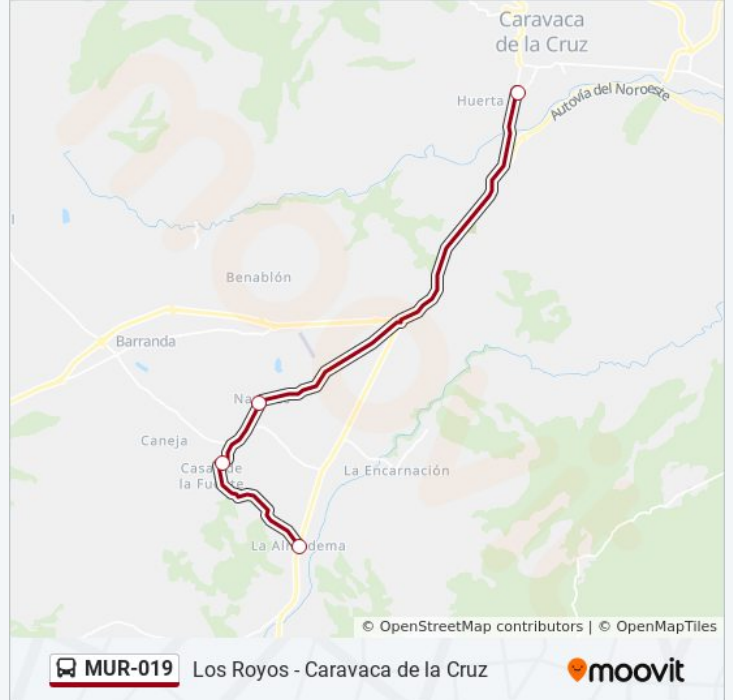

Información de la línea MUR-019 de autobús**Dirección:** Caravaca de la Cruz**Paradas:** 6**Duración del viaje:** 30 min**Resumen de la línea:**

Sentido: El Moralejo

6 paradas

[VER HORARIO DE LA LÍNEA](#)

lunes	13:30
martes	Sin Servicio
miércoles	Sin Servicio
jueves	Sin Servicio
viernes	Sin Servicio
sábado	Sin Servicio
domingo	Sin Servicio

Información de la línea MUR-019 de autobús

Dirección: El Moralejo

Singla

La Almudema

Horario de la línea MUR-019 de autobús

La Almudema Horario de ruta:

lunes	Sin Servicio
martes	13:30
miércoles	13:30
jueves	13:30
viernes	13:30
sábado	Sin Servicio
domingo	Sin Servicio

Información de la línea MUR-019 de autobús

Dirección: La Almudema

Paradas: 4

Duración del viaje: 30 min

Resumen de la línea:

Los horarios y mapas de la línea MUR-019 de autobús están disponibles en un PDF en moovitapp.com. Utiliza [Moovit App](#) para ver los horarios de los autobuses en vivo, el horario del tren o el horario del metro y las indicaciones paso a paso para todo el transporte público en Murcia.