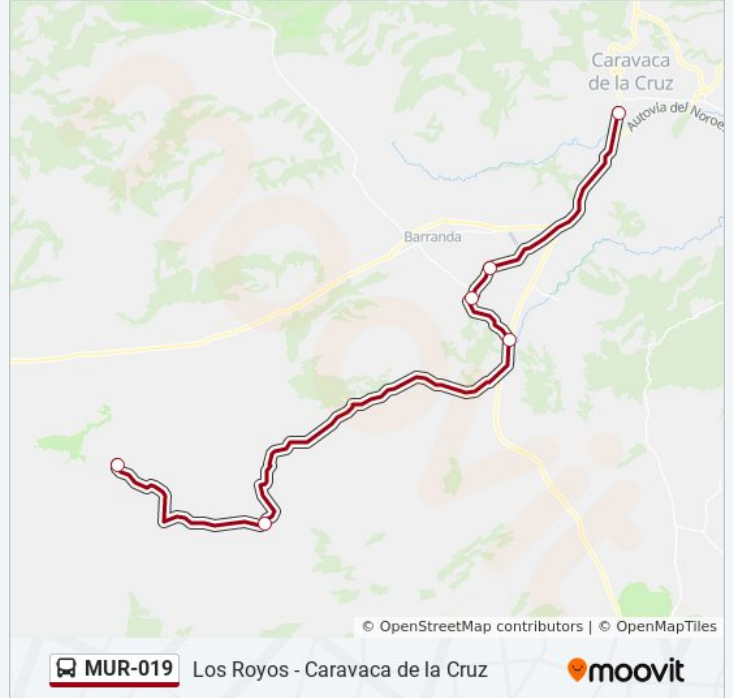

Información de la línea MUR-019 de autobús**Dirección:** Caravaca de la Cruz**Paradas:** 6**Duración del viaje:** 30 min**Resumen de la línea:**

Sentido: El Moralejo

6 paradas

[VER HORARIO DE LA LÍNEA](#)

Estación de Autobuses de Caravaca

Navares

Singla

La Almudema

Los Royos

El Moralejo

Horario de la línea MUR-019 de autobús

El Moralejo Horario de ruta:

lunes	13:30
martes	Sin Servicio
miércoles	Sin Servicio
jueves	Sin Servicio
viernes	Sin Servicio
sábado	Sin Servicio
domingo	Sin Servicio

Información de la línea MUR-019 de autobús

Dirección: El Moralejo

Paradas: 6

Duración del viaje: 60 min

Resumen de la línea:

Sentido: La Almudema

4 paradas

[VER HORARIO DE LA LÍNEA](#)

Estación de Autobuses de Caravaca

Navares