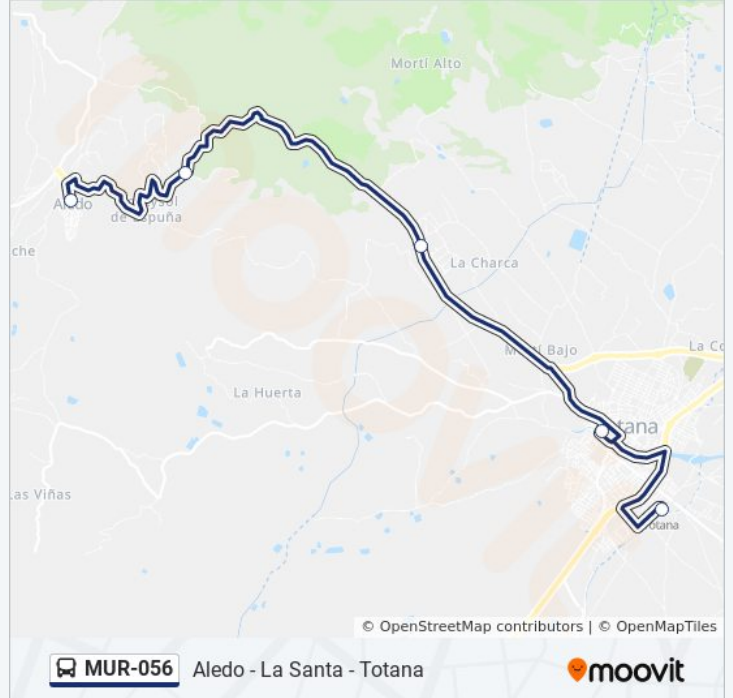

 MUR-056

Aledo - La Santa - Totana

Usa La App

La línea MUR-056 de autobús (Aledo - La Santa - Totana) tiene 2 rutas. Sus horas de operación los días laborables regulares son:

(1) a Aledo: 7:15 - 14:30(2) a Totana: 7:35 - 15:00

Puente Santa Rita

Venta Los Pinos

La Santa

Aledo

**Horario de la línea MUR-056 de autobús**

Aledo Horario de ruta:

lunes	7:15 - 14:30
martes	7:15 - 14:30
miércoles	7:15 - 14:30
jueves	Sin Servicio
viernes	Sin Servicio
sábado	Sin Servicio
domingo	Sin Servicio

**Información de la línea MUR-056 de autobús****Dirección:** Aledo**Paradas:** 4**Duración del viaje:** 20 min**Resumen de la línea:**

### Sentido: Totana

4 paradas

[VER HORARIO DE LA LÍNEA](#)

Aledo

La Santa

Venta Los Pinos

Puente Santa Rita