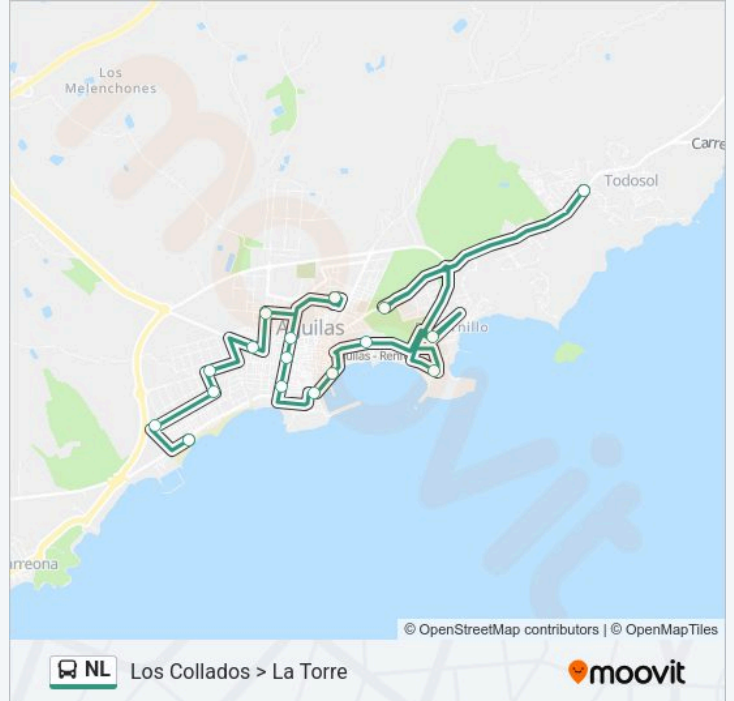

**Sentido: Los Collados > La Torre**

17 paradas

[VER HORARIO DE LA LÍNEA](#)

Los Collados

Residencia Ferroviarios

Centro Comercial Águilas Plaza

Barrio Colón

Estación de Autobuses de Águilas

Instituto Rey Carlos III

Colegio Las Lomas

Mercadona

La Torre

**Horario de la línea NL de autobús**

Los Collados &gt; La Torre Horario de ruta:

lunes	10:25
martes	Sin Servicio
miércoles	10:25
jueves	Sin Servicio
viernes	10:25
sábado	Sin Servicio
domingo	10:25

**Información de la línea NL de autobús****Dirección:** Los Collados > La Torre**Paradas:** 17**Duración del viaje:** 35 min**Resumen de la línea:**

### Sentido: Calabardina > Calarreona

14 paradas

[VER HORARIO DE LA LÍNEA](#)

Calabardina  
Los Collados  
Los Geráneos  
Centro Comercial Águilas Plaza  
Barrio Colón  
Estación de Autobuses de Águilas  
Paseo De Parra  
Cuesta Del Sol  
Troli - Estanco Tébar  
Instituto Rey Carlos III  
Colegio Las Lomas  
Mercadona  
Camping Bellavista  
Calarreona