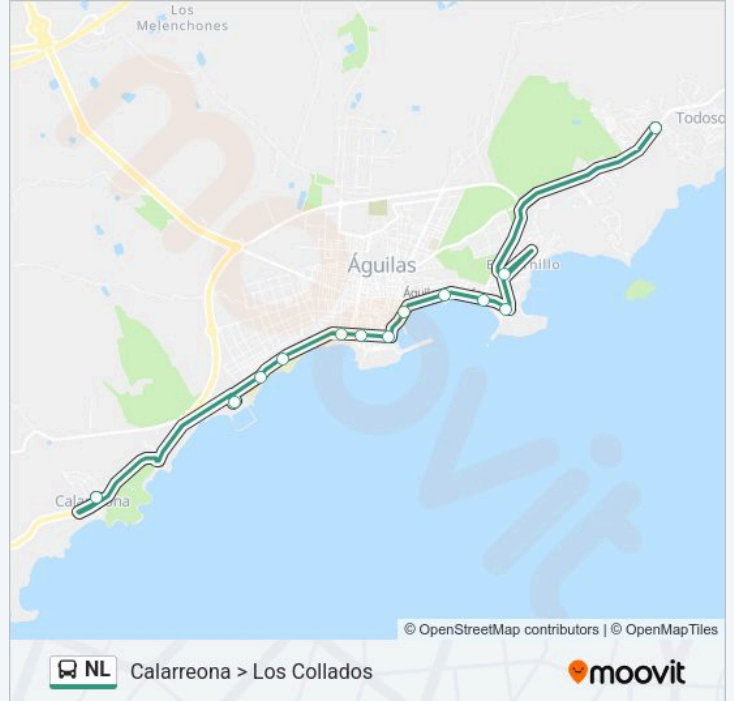

### Sentido: Calarreona > Los Collados

13 paradas

[VER HORARIO DE LA LÍNEA](#)

Calarreona  
Hotel Senator  
La Torre  
Iberia - Oriente  
Centro de Salud Sur  
Rey Carlos III  
Alfonso Escámez  
Paseo De Parra  
Club Náutico - Estación de Autobuses  
Auditorio  
Barrio Colón  
Centro Comercial Águilas Plaza  
Los Collados

### Horario de la línea NL de autobús

Calarreona > Los Collados Horario de ruta:

lunes	09:58
martes	Sin Servicio
miércoles	09:58
jueves	Sin Servicio
viernes	09:58
sábado	Sin Servicio
domingo	09:58

### Información de la línea NL de autobús

**Dirección:** Calarreona > Los Collados

**Paradas:** 13

**Duración del viaje:** 27 min

**Resumen de la línea:**

### Sentido: Calabardina > Centro Comercial

4 paradas

[VER HORARIO DE LA LÍNEA](#)

Calabardina

Los Collados

Los Geráneos

Centro Comercial Águilas Plaza