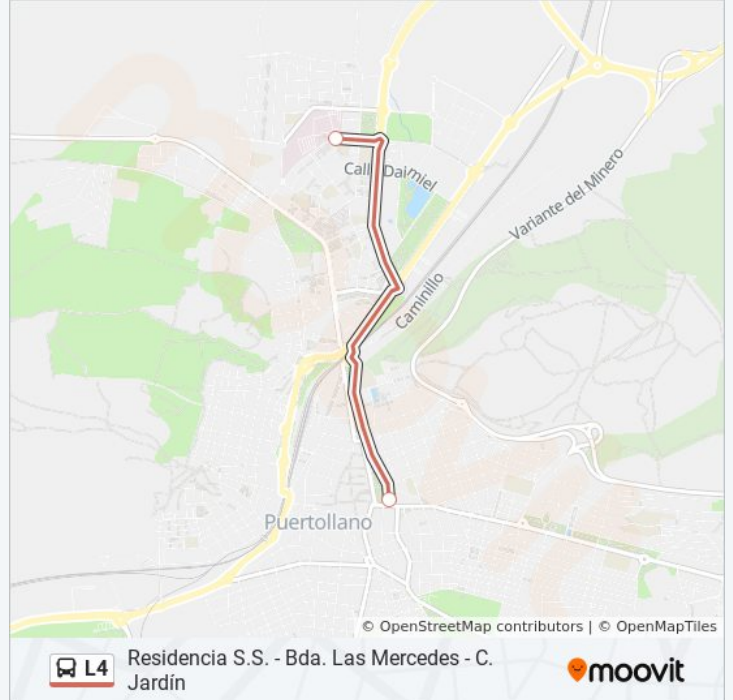

Residencia S.S. - Bda. Las Mercedes - C. Jardín

Usa La App

La línea L4 de autobús (Residencia S.S. - Bda. Las Mercedes - C. Jardín) tiene 3 rutas. Sus horas de operación los días laborables regulares son:

Información de la línea L4 de autobús

Dirección: Edificio Tauro

Paradas: 2

Duración del viaje: 3 min

Resumen de la línea:

Sentido: Hospital Sta. Bárbara

2 paradas

[VER HORARIO DE LA LÍNEA](#)

Paseo De San Gregorio, 2 (Edificio Tauro)

Calle Malagón (Residencia S.S.)

Horario de la línea L4 de autobús

Hospital Sta. Bárbara Horario de ruta:

lunes	7:30
martes	7:30
miércoles	7:30
jueves	7:30
viernes	7:30
sábado	7:30
domingo	7:30

Información de la línea L4 de autobús

Dirección: Hospital Sta. Bárbara

Paradas: 2

Duración del viaje: 2 min

Resumen de la línea:

Los horarios y mapas de la línea L4 de autobús están disponibles en un PDF en moovitapp.com. Utiliza [Moovit App](#) para ver los horarios de los autobuses en vivo, el horario del tren o el horario del metro y las indicaciones paso a paso para todo el transporte público en Ciudad Real.