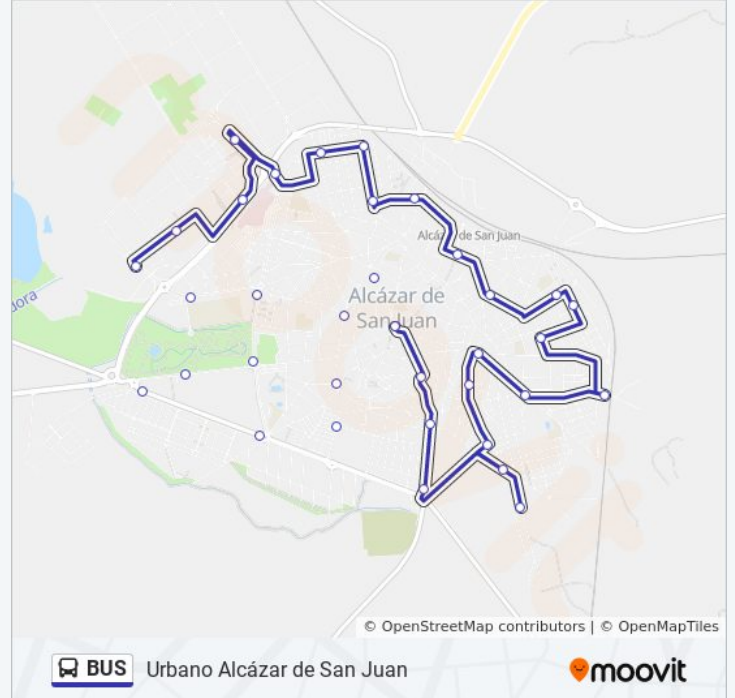

## Urbano Alcázar de San Juan

Usa La App

La línea BUS de autobús (Urbano Alcázar de San Juan) tiene una ruta. Sus horas de operación los días laborables regulares son:

(1) a Circular: 07:15 - 20:00

Usa la aplicación Moovit para encontrar la parada de la línea BUS de autobús más cercana y descubre cuándo llega la próxima línea BUS de autobús

C/. Cuatro Caminos

Avd. Castilla La Mancha

C/. Arroyo Mina Con Simancas

C/. La Virgen Con Federico Álvarez

Paseo San Isidro Con Lanzarote

Paseo San Isidro (Centro Salud II)

C/. Bachiller Sansón Carrasco

C/. Gibraltar Español

### Información de la línea BUS de autobús

**Dirección:** Circular

**Paradas:** 37

**Duración del viaje:** 39 min

**Resumen de la línea:**

Avd. De Europa

Avd. La Pradera

C/. De La Artesanía

Avd. Pablo Iglesias (Mercadillo)

C/. Mosaicos (Coop. La Unión)

C/. Gracia

Rondilla Cruz Verde (C. Mayores)

Plaza Aduana

Plaza Sta. Quiteria

Los horarios y mapas de la línea BUS de autobús están disponibles en un PDF en [moovitapp.com](https://moovitapp.com). Utiliza [Moovit App](#) para ver los horarios de los autobuses en vivo, el horario del tren o el horario del metro y las indicaciones paso a paso para todo el transporte público en Ciudad Real.