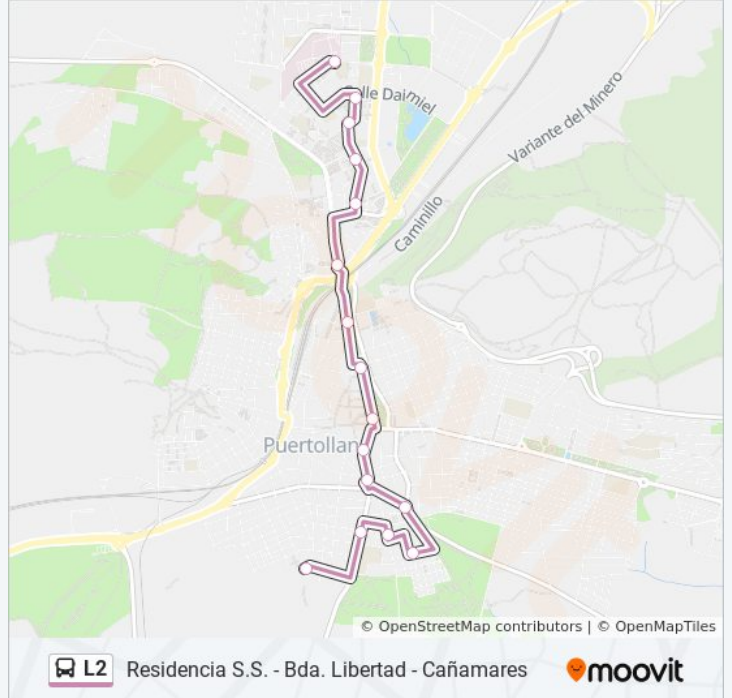

Usa la aplicación Moovit para encontrar la parada de la línea L2 de autobús más cercana y descubre cuándo llega la próxima línea L2 de autobús

Sentido: Cañamares

16 paradas

[VER HORARIO DE LA LÍNEA](#)

Calle Malagón (Residencia S.S.)
Calle Manzanares, 9
Calle Almagro, 1
Calle Socuéllamos, 40
Calle Socuéllamos, 13
Carretera De Almodóvar (Plaza De La Mancha)
Paseo De San Gregorio, 85
Paseo De San Gregorio, 49
Paseo De San Gregorio, 5 (Sup. Champion)
Plaza Vía Crucis
Calle Vía Crucis, 1
Canalejas
Guadiana
Cervantes
Asdrúbal
Salcillo

Información de la línea L2 de autobús

Dirección: Cañamares

Paradas: 16

Duración del viaje: 10 min

Resumen de la línea:

Sentido: Hospital De Sta. Bárbara

16 paradas

[VER HORARIO DE LA LÍNEA](#)

- Salcillo
- Asdrúbal
- Pilancón De Los Burros
- C/. Cervantes, 53
- Guadiana
- Calle Gran Capitán, 49
- Calle Gran Capitán, 11
- Paseo De San Gregorio, 2 (Edificio Tauro)
- Paseo De San Gregorio, 32
- Paseo De San Gregorio, 80
- Avenida Ciudad Real (Estación De Autobuses)
- Calle Socuéllamos, 12
- Calle Socuéllamos, 54
- Calle Almagro, 1
- Calle Manzanares, 9
- Calle Malagón (Residencia S.S.)

Información de la línea L2 de autobús

Dirección: Hospital De Sta. Bárbara

Paradas: 16

Duración del viaje: 11 min

Resumen de la línea:

Los horarios y mapas de la línea L2 de autobús están disponibles en un PDF en moovitapp.com. Utiliza [Moovit App](#) para ver los horarios de los autobuses en vivo, el horario del tren o el horario del metro y las indicaciones paso a paso para todo el transporte público en Ciudad Real.