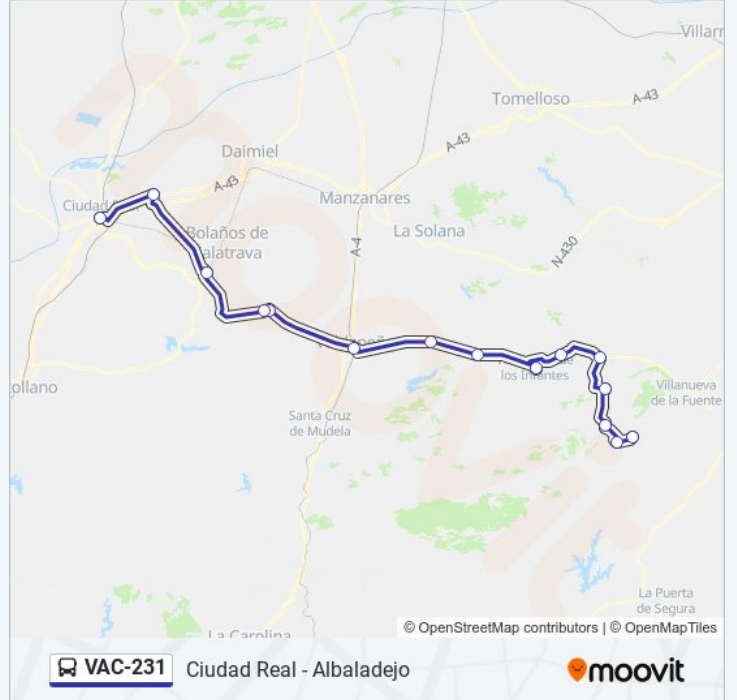

 **VAC-231**

Ciudad Real - Albaladejo

Usa La App

La línea VAC-231 de autobús (Ciudad Real - Albaladejo) tiene 2 rutas. Sus horas de operación los días laborables regulares son:

(1) a Albaladejo: 17:00(2) a Ciudad Real: 06:30

Albaladejo Horario de ruta:

lunes	17:00
martes	17:00
miércoles	17:00
jueves	17:00
viernes	17:00
sábado	Sin Servicio
domingo	Sin Servicio

**Información de la línea VAC-231 de autobús****Dirección:** Albaladejo**Paradas:** 15**Duración del viaje:** 165 min**Resumen de la línea:**

### Sentido: Ciudad Real

15 paradas

[VER HORARIO DE LA LÍNEA](#)

- Albaladejo
- Terrinches
- Santa Cruz De Los Cáñamos
- Montiel
- Villahermosa
- Fuenllana
- Villanueva De Los Infantes
- Alcubillas
- Pozo De La Serna
- Estación De Autobuses De Valdepeñas
- Moral De Calatrava
- Moral De Calatrava
- Estación De Autobuses De Almagro
- Carrión De Calatrava
- Estación De Autobuses De Ciudad Real

### Información de la línea VAC-231 de autobús

**Dirección:** Ciudad Real

**Paradas:** 15

**Duración del viaje:** 160 min

**Resumen de la línea:**

Los horarios y mapas de la línea VAC-231 de autobús están disponibles en un PDF en [moovitapp.com](https://moovitapp.com). Utiliza Moovit App para ver los horarios de los autobuses en vivo, el horario del tren o el horario del metro y las indicaciones paso a paso para todo el transporte público en Ciudad Real.