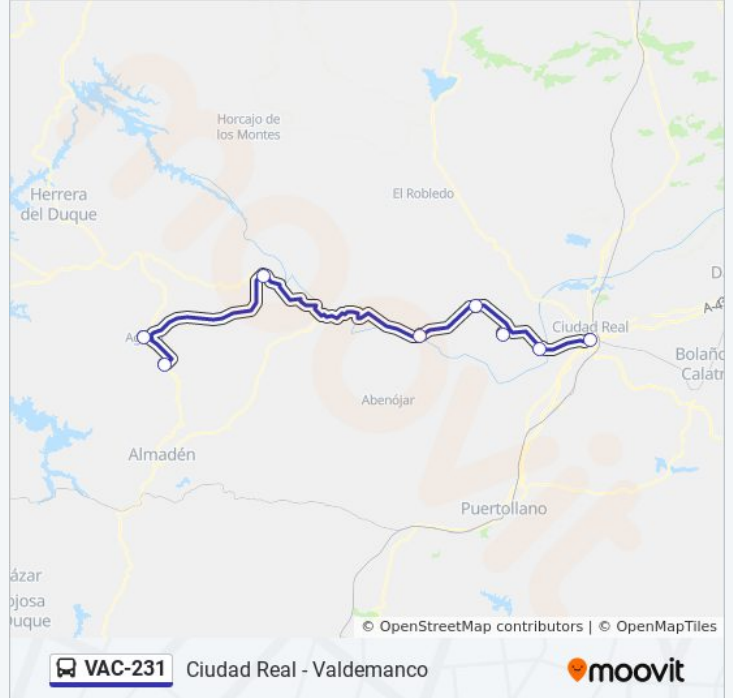

Sentido: Valdemanco Del Esteras

8 paradas

[VER HORARIO DE LA LÍNEA](#)

Estación De Autobuses De Ciudad Real

Valverde

Alcolea De Calatrava

Piedrabuena

Luciana

Puebla De Don Rodrigo

Agudo

Valdemanco Del Esteras

Horario de la línea VAC-231 de autobús

Valdemanco Del Esteras Horario de ruta:

lunes	16:30
martes	Sin Servicio
miércoles	Sin Servicio
jueves	Sin Servicio
viernes	16:30
sábado	Sin Servicio
domingo	Sin Servicio

Información de la línea VAC-231 de autobús

Dirección: Valdemanco Del Esteras

Paradas: 8

Duración del viaje: 135 min

Resumen de la línea: