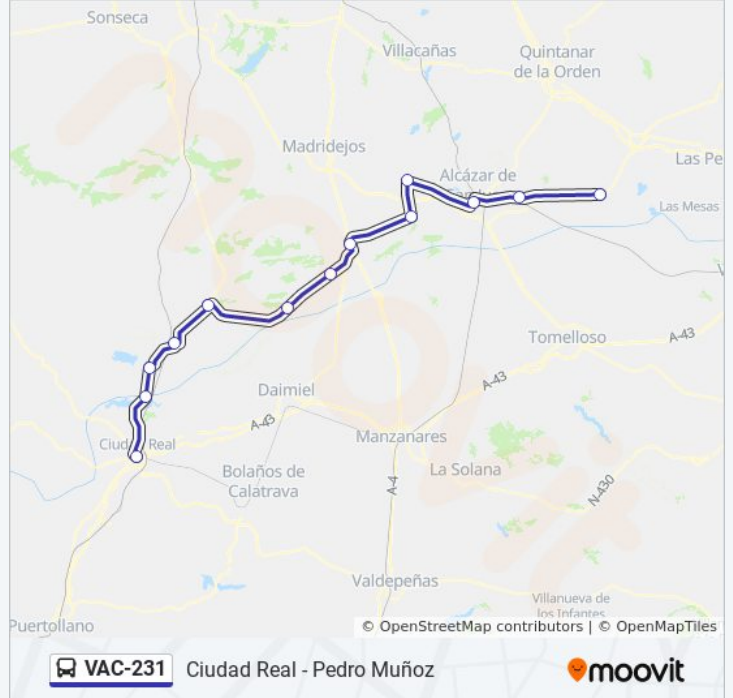

 **VAC-231**

Ciudad Real - Pedro Muñoz

[Usa La App](#)

La línea VAC-231 de autobús (Ciudad Real - Pedro Muñoz) tiene 2 rutas. Sus horas de operación los días laborables regulares son:

(1) a Ciudad Real: 06:15(2) a Pedro Muñoz: 14:00

Usa la aplicación Moovit para encontrar la parada de la línea VAC-231 de autobús más cercana y descubre cuándo llega la próxima línea VAC-231 de autobús

**Sentido: Ciudad Real**

13 paradas

[VER HORARIO DE LA LÍNEA](#)

Fuente El Fresno

Malagón

Fernán Caballero

Peralvillo

Estación De Autobuses De Ciudad Real

**Horario de la línea VAC-231 de autobús**

Ciudad Real Horario de ruta:

lunes	06:15
martes	06:15
miércoles	06:15
jueves	06:15
viernes	06:15
sábado	Sin Servicio
domingo	Sin Servicio

**Información de la línea VAC-231 de autobús****Dirección:** Ciudad Real**Paradas:** 13**Duración del viaje:** 150 min**Resumen de la línea:**