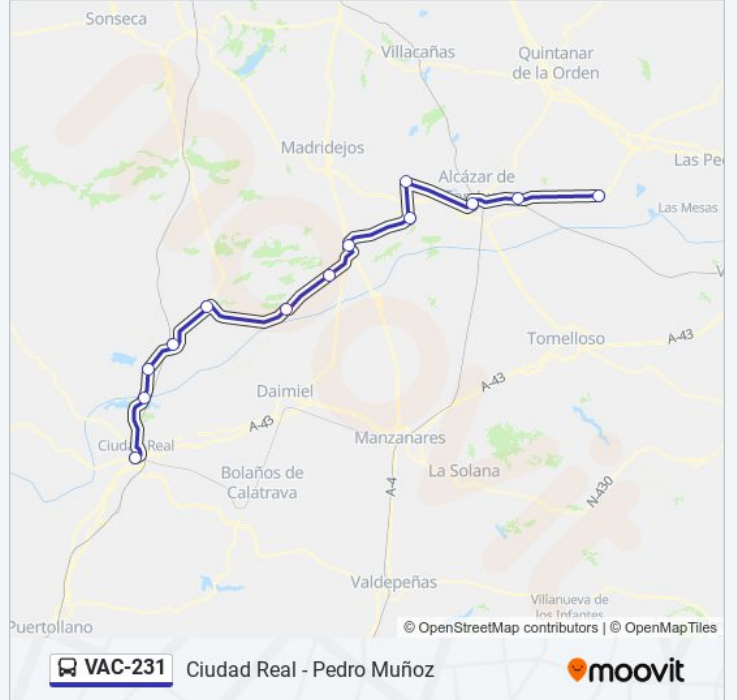

 **VAC-231**

Ciudad Real - Pedro Muñoz

[Usa La App](#)

La línea VAC-231 de autobús (Ciudad Real - Pedro Muñoz) tiene 2 rutas. Sus horas de operación los días laborables regulares son:

(1) a Ciudad Real: 06:15(2) a Pedro Muñoz: 14:00

**Información de la línea VAC-231 de autobús****Dirección:** Ciudad Real**Paradas:** 13**Duración del viaje:** 150 min**Resumen de la línea:**

### Sentido: Pedro Muñoz

13 paradas

[VER HORARIO DE LA LÍNEA](#)

- Estación De Autobuses De Ciudad Real
- Peralvillo
- Fernán Caballero
- Malagón
- Fuente El Fresno
- Villarrubia De Los Ojos
- Las Labores
- Puerto Lápice
- Herencia
- Villafranca De Los Caballeros
- Estación De Autobuses De Alcázar De San Juan
- Campo De Criptana
- Estación De Autobuses De Pedro Muñoz

### Información de la línea VAC-231 de autobús

**Dirección:** Pedro Muñoz

**Paradas:** 13

**Duración del viaje:** 150 min

**Resumen de la línea:**

Los horarios y mapas de la línea VAC-231 de autobús están disponibles en un PDF en [moovitapp.com](https://moovitapp.com). Utiliza [Moovit App](#) para ver los horarios de los autobuses en vivo, el horario del tren o el horario del metro y las indicaciones paso a paso para todo el transporte público en Ciudad Real.