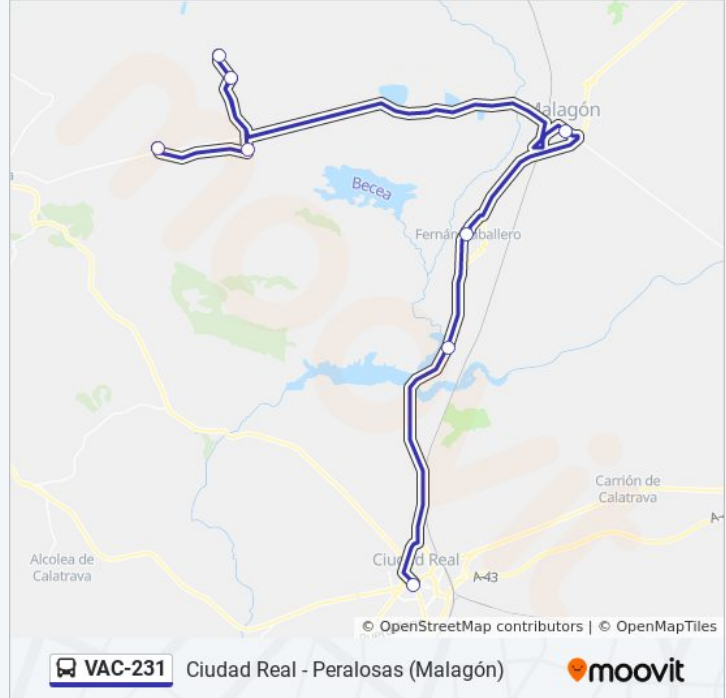

VAC-231

Ciudad Real - Peralosas (Malagón)

Usa La App

La línea VAC-231 de autobús (Ciudad Real - Peralosas (Malagón)) tiene 2 rutas. Sus horas de operación los días laborables regulares son:

(1) a Ciudad Real: 8:00(2) a Las Peralosas: 14:30

Usa la aplicación Moovit para encontrar la parada de la línea VAC-231 de autobús más cercana y descubre cuándo llega la próxima línea VAC-231 de autobús

Sentido: Ciudad Real

8 paradas

[VER HORARIO DE LA LÍNEA](#)

Las Peralosas

El Sotillo

La Fuencaliente

El Cristo Del Espíritu Santo

Malagón

Fernán Caballero

Peralvillo

Estación De Autobuses De Ciudad Real

Información de la línea VAC-231 de autobús**Dirección:** Ciudad Real**Paradas:** 8**Duración del viaje:** 65 min**Resumen de la línea:**

Sentido: Las Peralosas

8 paradas

[VER HORARIO DE LA LÍNEA](#)

Estación De Autobuses De Ciudad Real