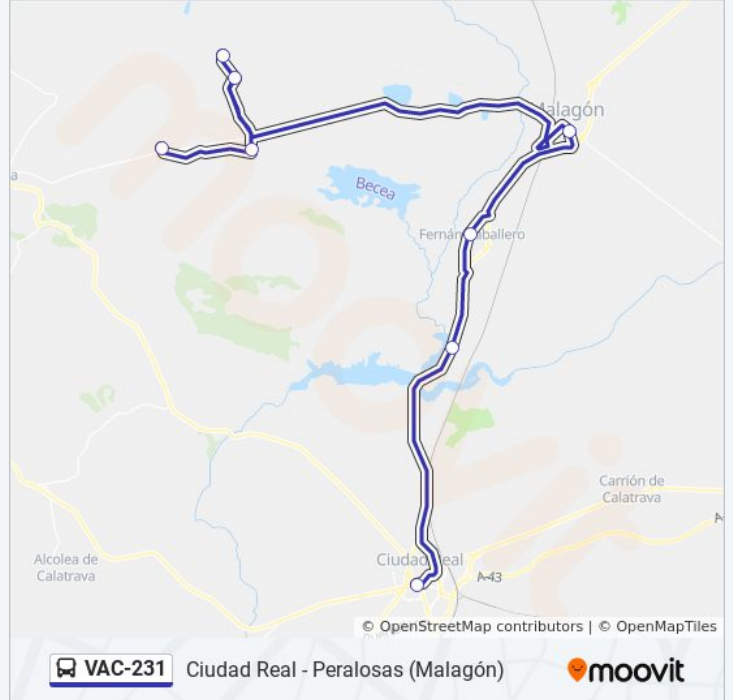

VAC-231

Ciudad Real - Peralosas (Malagón)

Usa La App

La línea VAC-231 de autobús (Ciudad Real - Peralosas (Malagón)) tiene 2 rutas. Sus horas de operación los días laborables regulares son:

(1) a Ciudad Real: 8:00(2) a Las Peralosas: 14:30

Peralvillo

Fernán Caballero

Malagón

El Cristo Del Espíritu Santo

La Fuencaliente

El Sotillo

Las Peralosas

Horario de la línea VAC-231 de autobús

Las Peralosas Horario de ruta:

lunes	Sin Servicio
martes	14:30
miércoles	Sin Servicio
jueves	Sin Servicio
viernes	Sin Servicio
sábado	Sin Servicio
domingo	Sin Servicio

Información de la línea VAC-231 de autobús

Dirección: Las Peralosas

Paradas: 8

Duración del viaje: 65 min

Resumen de la línea:

Los horarios y mapas de la línea VAC-231 de autobús están disponibles en un PDF en moovitapp.com. Utiliza [Moovit App](#) para ver los horarios de los autobuses en vivo, el horario del tren o el horario del metro y las indicaciones paso a paso para todo el transporte público en Ciudad Real.