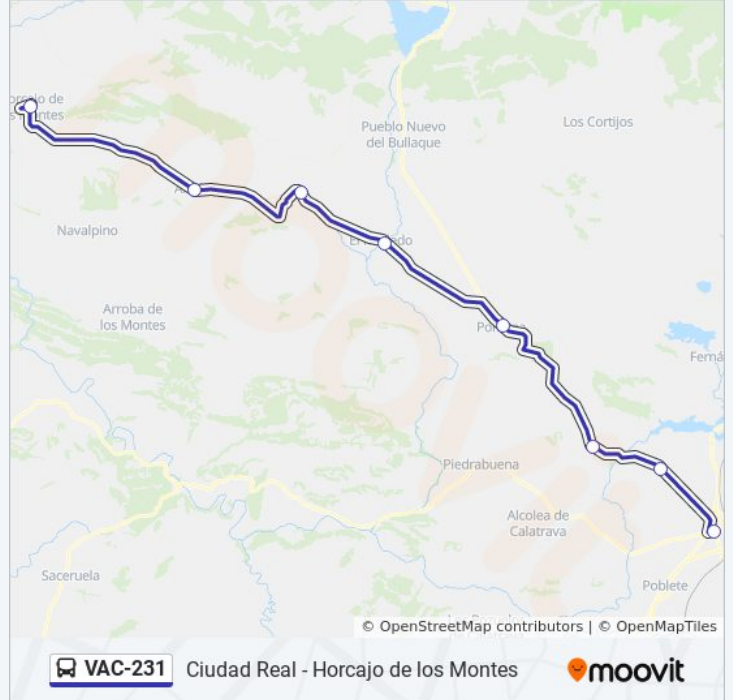

Horario de la línea VAC-231 de autobús

Horcajo - Ciudad Real Horario de ruta:

lunes	Sin Servicio
martes	Sin Servicio
miércoles	7:15
jueves	Sin Servicio
viernes	Sin Servicio
sábado	Sin Servicio
domingo	Sin Servicio

Información de la línea VAC-231 de autobús

Dirección: Horcajo - Ciudad Real

Paradas: 8

Duración del viaje: 71 min

Resumen de la línea:

Los horarios y mapas de la línea VAC-231 de autobús están disponibles en un PDF en moovitapp.com. Utiliza [Moovit App](#) para ver los horarios de los autobuses en vivo, el horario del tren o el horario del metro y las indicaciones paso a paso para todo el transporte público en Ciudad Real.