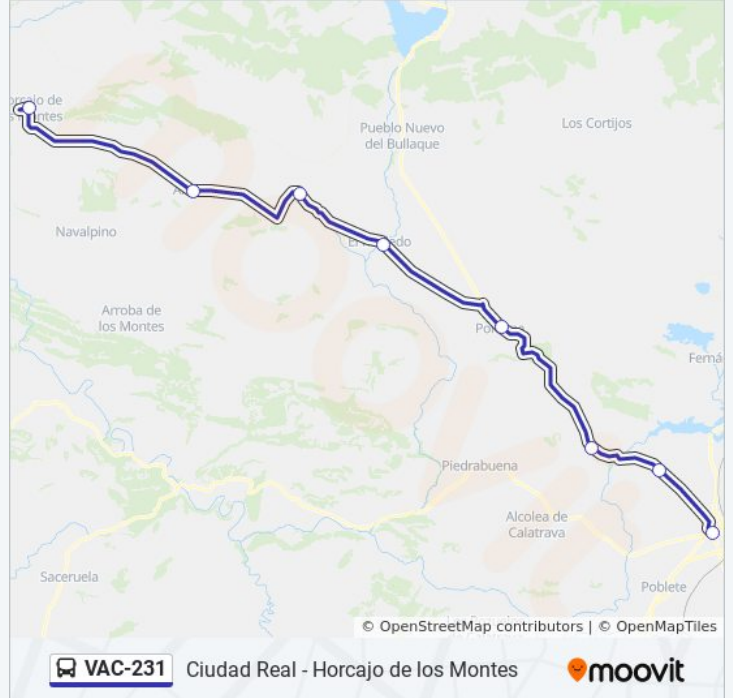

 VAC-231

Ciudad Real - Horcajo de los Montes

Usa La App

La línea VAC-231 de autobús (Ciudad Real - Horcajo de los Montes) tiene 2 rutas. Sus horas de operación los días laborables regulares son:

(1) a Ciudad Real - Horcajo: 14:00(2) a Horcajo - Ciudad Real: 7:15

Usa la aplicación Moovit para encontrar la parada de la línea VAC-231 de autobús más cercana y descubre cuándo llega la próxima línea VAC-231 de autobús

Sentido: Ciudad Real - Horcajo

8 paradas

[VER HORARIO DE LA LÍNEA](#)

Estación De Autobuses De Ciudad Real

Las Casas, Crta.Porzuna

Picón

Porzuna

El Robledo

Santa Quiteria

Alcoba De Los Montes

Horcajo De Los Montes

Información de la línea VAC-231 de autobús**Dirección:** Ciudad Real - Horcajo**Paradas:** 8**Duración del viaje:** 64 min**Resumen de la línea:**

Sentido: Horcajo - Ciudad Real

8 paradas

[VER HORARIO DE LA LÍNEA](#)