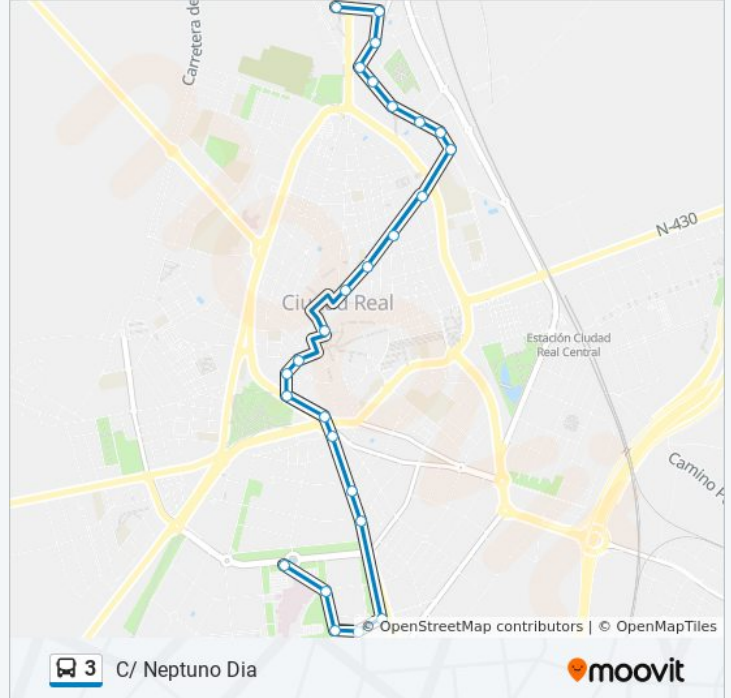

Usa la aplicación Moovit para encontrar la parada de la línea 3 de autobús más cercana y descubre cuándo llega la próxima línea 3 de autobús

Sentido: C/ Neptuno Dia

26 paradas

[VER HORARIO DE LA LÍNEA](#)

Hospital General Cr
C/Obispo Rafael Torija Urgenc
C/S.Mudela Con Obis.Rafael Tor
C/St Mudela Con C/Puert Lapice
C/Virgen De Africa
Crt.Fuensanta 65
Crt.Fuensanta 51
Crt. Fuensanta
Ronda De Ciruela
Ronda Ciruela 34
C/Alarcos Hotel Nh
C/Alarcos N ° 17
Alfonso Decimo
Calle Calatrava
C/Calatravenidaa Frente N°15
C/Calatravenidaa Frente N°33
C/Calatravenidaa Frente N°51
Camilo Jose Cela Con C.Lop.Bus
Camilo Jose Cela Prol Sev.Ocho
Severo Ocho Frente 8
Severo Ochoa Frente 1

Información de la línea 3 de autobús**Dirección:** C/ Neptuno Dia**Paradas:** 26**Duración del viaje:** 24 min**Resumen de la línea:**

Severo Ochoa Fr Centro Salud
C/Severo Ochoa 4
Carreterin Atalaya Res.Jazmin
C/Panaderos
C/ Neptuno Dia

Información de la línea 3 de autobús

Dirección: Hospital General Cr

Paradas: 29

Duración del viaje: 20 min

Resumen de la línea:

Calle Valle De Alcudia

Avenida. Ferrocarril 2 Biblioteca

Crt.Puertollano 1