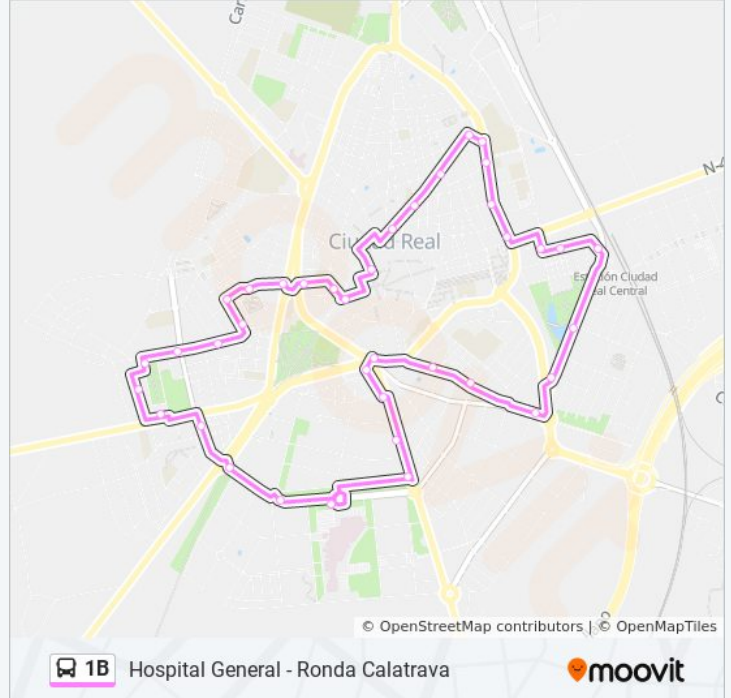

Usa la aplicación Moovit para encontrar la parada de la línea 1B de autobús más cercana y descubre cuándo llega la próxima línea 1B de autobús

Sentido: Hospital General Ciudad Real

38 paradas

[VER HORARIO DE LA LÍNEA](#)

Paradas: 38

Duración del viaje: 42 min

Resumen de la línea:

Ronda Calatrava 16

Ronda Calatravenidaa 30a

Rd.Calatravenidaa Frente I.T.A

Calle Virgen Begoña Frente Parroquia

Calle Pedro Pardo Garcia Con Fatima

Avenida Europa Frente Estacion Avenida

Avenida Europa Frente Carrefour

Avenida Europa En Dia

Avenida Parque Cabañeros

Avenida Lagunas Ruidera Con Pais Valenciano

Avenida Lagunas Ruidera

Ronda Ciruela 2

Estacion De Autobuses

Carretera Fuensanta 1/7

Carretera Fuensanta 2/7

Carretera Fuensanta 3/7

Hospital General Ciudad Real

Los horarios y mapas de la línea 1B de autobús están disponibles en un PDF en moovitapp.com. Utiliza [Moovit App](#) para ver los horarios de los autobuses en vivo, el horario del tren o el horario del metro y las indicaciones paso a paso para todo el transporte público en Ciudad Real.