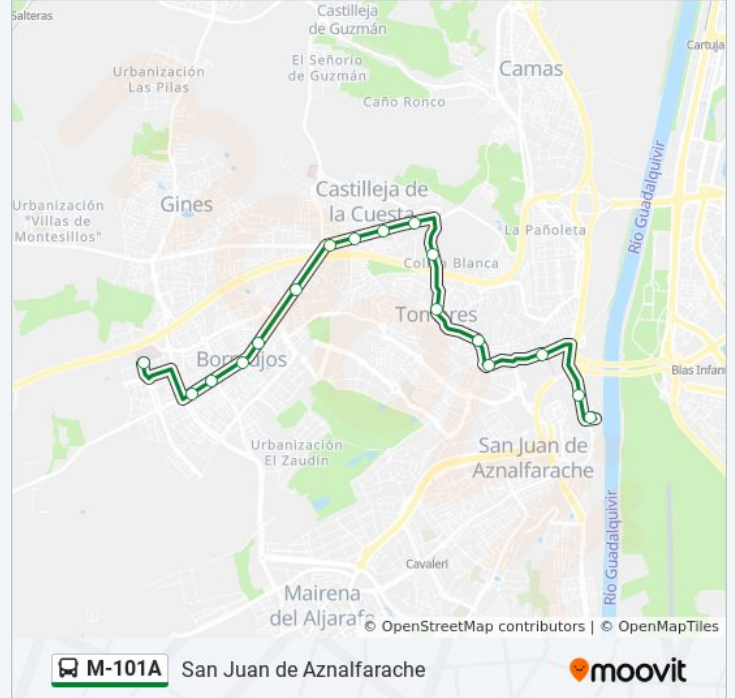

Información de la línea M-101A de autobús**Dirección:** Hospital San Juan de Dios (Frente Urgencias)**Paradas:** 30**Duración del viaje:** 40 min**Resumen de la línea:**

Rtda Cavaleri

Metro Ciudad Expo (V)

Av de San Juan Rtda. Vitalia (V)

C/ Pedro Muñoz Seca (Lateral Guardia Civil)

C/ Pedro Muñoz Seca (Fte Colegio Santa Teresa)

Polideportivo Mairena Aljarafe

Zaudin

C de La Reina Sofía

Paraje de Paterna

Hospital San Juan de Dios (Frente Urgencias)