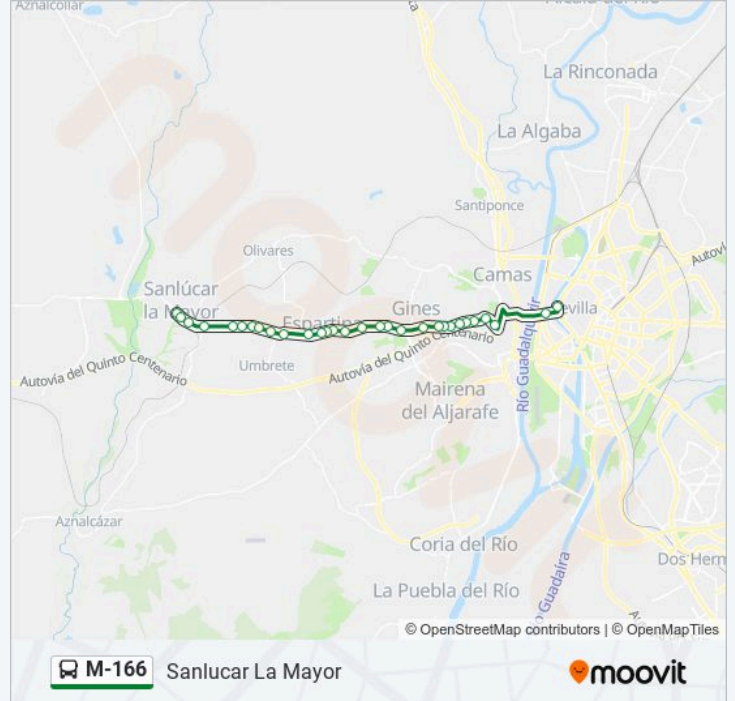

Urb Monasterio V

Colegio Altasierra V

Urb El Tejar

Urb El Capricho V

Urb San Bartolome

Hotel Solucar

Venta Pazo (Gasolinera)

C/Cristobal Colon (Mercadona)(V)

Venta La Alegria Sanlucar M. (V)

Sentido: Sevilla

33 paradas

[VER HORARIO DE LA LÍNEA](#)

Venta La Alegria (Frente)

C/Cristobal Colon (Mercadona)(I)

Venta Pazo

Hotel Solucar

Urb San Bartolome

Urb El Capricho

Urb El Tejar (V)

Colegio Altasierra V

Urb Monasterio V

Monasterio de Loreto

El Real (Pta Del Hierro)

Residencial El Jardin

Plaza de La Cruz

Hacienda San Antonio (I)

1 Semaforo

Urb Villas Ciudad Jardin Triana (I)

Urb El Retiro (V)

Colegio Europa (I)

Horario de la línea M-166 de autobús

Sevilla Horario de ruta:

lunes	09:30 - 18:30
martes	09:30 - 18:30
miércoles	09:30 - 18:30
jueves	09:30 - 18:30
viernes	09:30 - 18:30
sábado	22:00
domingo	08:00 - 19:30

Información de la línea M-166 de autobús

Dirección: Sevilla

Paradas: 33

Duración del viaje: 46 min

Resumen de la línea: