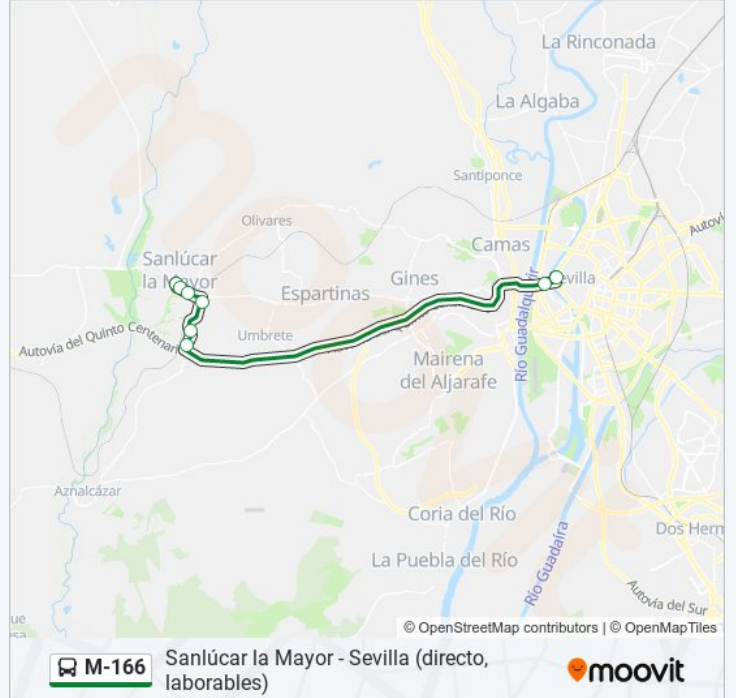

 **M-166****Sanlúcar la Mayor - Sevilla (directo, laborables)**[Usa La App](#)

La línea M-166 de autobús (Sanlúcar la Mayor - Sevilla (directo, laborables)) tiene 2 rutas. Sus horas de operación los días laborables regulares son:

Sentido: Sanlúcar La Mayor

8 paradas

[VER HORARIO DE LA LÍNEA](#)

Plaza de Armas

Chapina-Torre Sevilla

Poligono Solucar

Urb Sajardines (V)

Urb Altos Del Aljarafe

Venta Pazo (Gasolinera)

C/Cristobal Colon (Mercadona)(V)

Venta La Alegria Sanlúcar M. (V)

Horario de la línea M-166 de autobús

Sanlúcar La Mayor Horario de ruta:

lunes	10:00 - 15:30
martes	10:00 - 15:30
miércoles	10:00 - 15:30
jueves	10:00 - 15:30
viernes	10:00 - 15:30
sábado	Sin Servicio
domingo	Sin Servicio

Información de la línea M-166 de autobús**Dirección:** Sanlúcar La Mayor**Paradas:** 8**Duración del viaje:** 31 min**Resumen de la línea:**

M-166 Sanlúcar la Mayor - Sevilla (directo, laborables)

Sentido: Sevilla