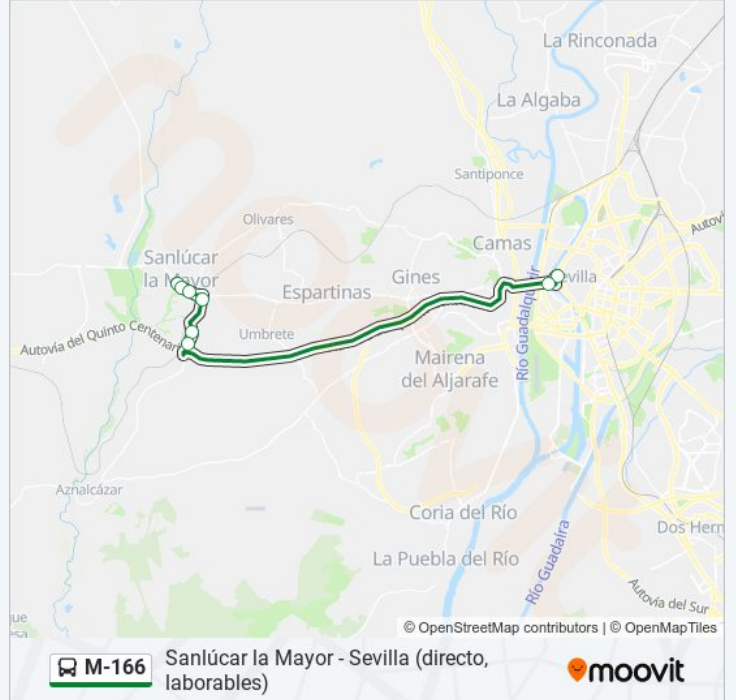

Los horarios y mapas de la línea M-166 de autobús están disponibles en un PDF en moovitapp.com. Utiliza [Moovit App](#) para ver los horarios de los autobuses en vivo, el horario del tren o el horario del metro y las indicaciones paso a paso para todo el transporte público en Sevilla.

[Acerca de Moovit](#) · [Soluciones MaaS](#) · [Países incluidos](#) · [Comunidad de Moovitors](#)

© 2024 Moovit - Todos los Derechos Reservados

Mira los tiempos de llegada en tiempo real