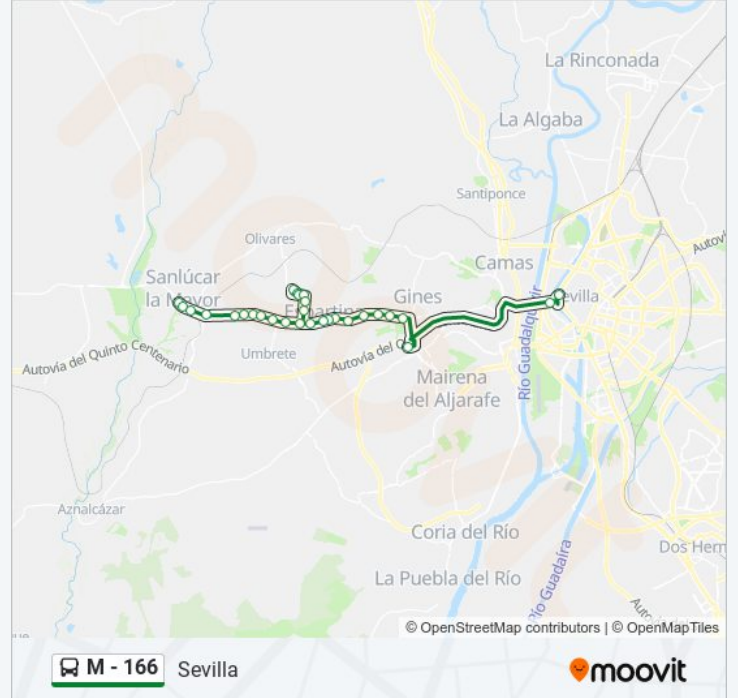

Residencial El Jardin

Plaza de La Cruz

Hacienda San Antonio (I)

1 Semaforo

Urb Villas Ciudad Jardin Triana (I)

Urb El Retiro (V)

Colegio Europa (I)

Urb Alqueria de Almanzor (Frente)

Gasolinera

Hospital San Juan de Dios

Chapina (I)

Plaza de Armas

Los horarios y mapas de la línea M - 166 de autobús están disponibles en un PDF en moovitapp.com. Utiliza Moovit App para ver los horarios de los autobuses en vivo, el horario del tren o el horario del metro y las indicaciones paso a paso para todo el transporte público en Sevilla.

© 2024 Moovit - Todos los Derechos Reservados