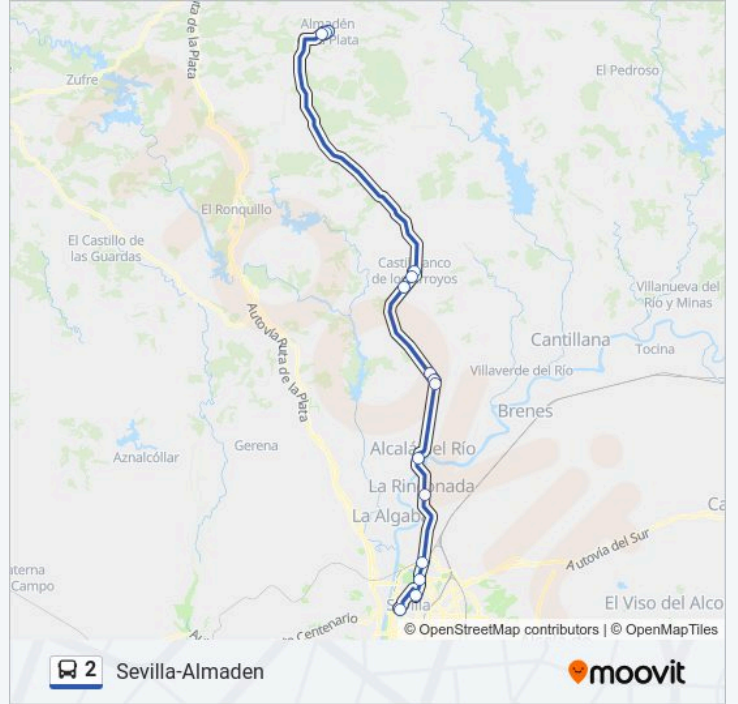

Los horarios y mapas de la línea 2 de autobús están disponibles en un PDF en moovitapp.com. Utiliza Moovit App para ver los horarios de los autobuses en vivo, el horario del tren o el horario del metro y las indicaciones paso a paso para todo el transporte público en Sevilla.

© 2025 Moovit - Todos los Derechos Reservados