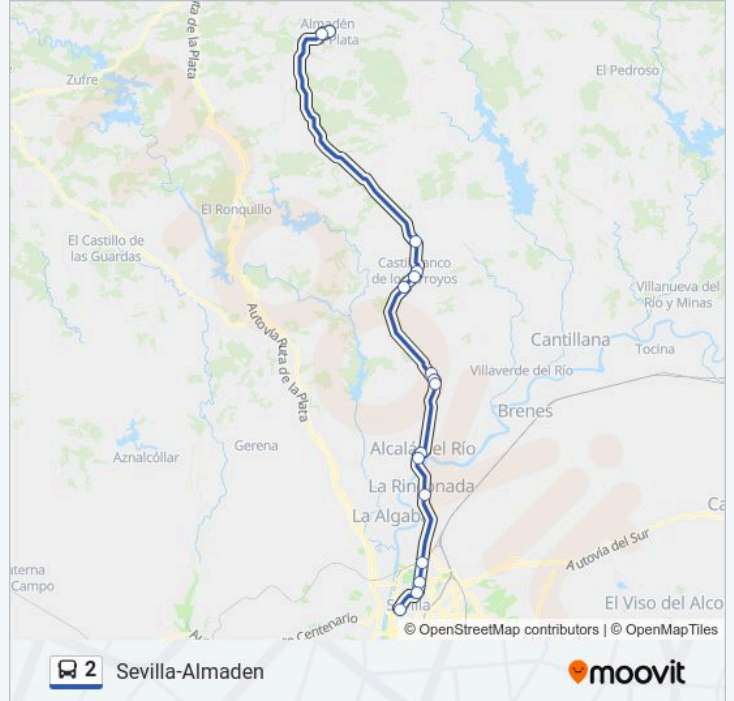

Sentido: Almaden de la Plata

16 paradas

[VER HORARIO DE LA LÍNEA](#)

Estación de Sevilla - Plaza de Armas

Avenida Doctor Fedriani 10

Doctor Fedriani (Cementerio)

San Jeronimo Ambulatorio (V)

C Francisco Garcia Fuente (V)

Avda de La Paz (Mercadillo)

Alcalá Del Río

Avenida Cruz de La Ermita 74

Avenida de Andalucía 9

Calle Los Palmeros 30a

Urbanizacion La Colinas 1

Calle Valdes Leal 8

Callejón de La Mora 76

Diseminado A Minas CI 204

Avenida Andalucía, 99h

Calle Matadero 9

Horario de la línea 2 de autobús

Almaden de la Plata Horario de ruta:

lunes	17:30
martes	17:30
miércoles	17:30
jueves	17:30
viernes	17:30
sábado	17:00
domingo	16:30

Información de la línea 2 de autobús**Dirección:** Almaden de la Plata**Paradas:** 16**Duración del viaje:** 65 min**Resumen de la línea:**

Sentido: Sevilla

15 paradas

[VER HORARIO DE LA LÍNEA](#)

- Plaza Del Pilar
- Av. Andalucía
- Avenida Andalucía, 99h
- Avenida España, 6
- Calle Rigoberta Menchu 3
- Urbanizacion La Colinas 271
- A-8002
- Calle Las Moreras 2
- Avenida Cruz de La Ermita 61
- Alcalá Del Río
- C Francisco Garcia Fuente
- San Jeronimo Ambulatorio (I)
- Avenida Del Doctor Fedriani, 77
- Hospital Macarena
- Estación de Sevilla - Plaza de Armas