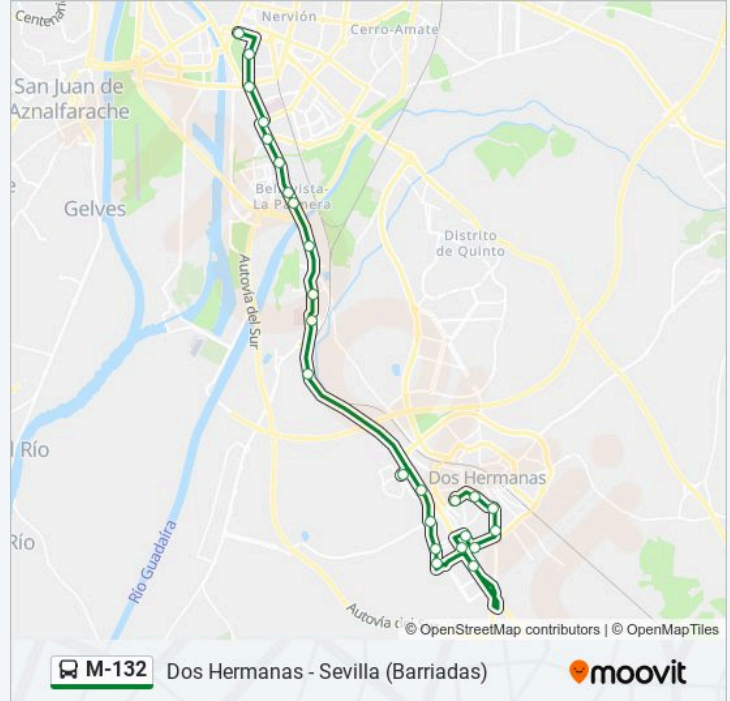

Información de la línea M-132 de autobús**Dirección:** Dos Hermanas**Paradas:** 25**Duración del viaje:** 45 min**Resumen de la línea:**

Bda Ciudad Blanca

Bda Montecillos

Av Andalucía Quintano

Av Andalucía Consultorio

Av Cristobal Colon

Sentido: Sevilla

17 paradas

[VER HORARIO DE LA LÍNEA](#)

Av Cristobal Colon

Av. Cristóbal Colón (Camping Villsom)

Av 4 de Diciembre (Av Doctor Fleming) (I)

Calle Don Carlos Soto 11