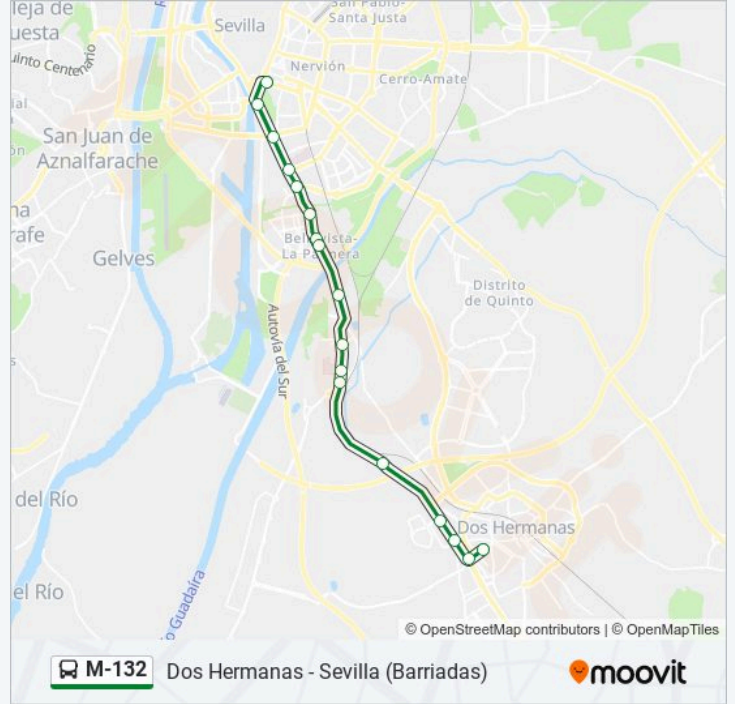

Los horarios y mapas de la línea M-132 de autobús están disponibles en un PDF en moovitapp.com. Utiliza Moovit App para ver los horarios de los autobuses en vivo, el horario del tren o el horario del metro y las indicaciones paso a paso para todo el transporte público en Sevilla.

© 2024 Moovit - Todos los Derechos Reservados