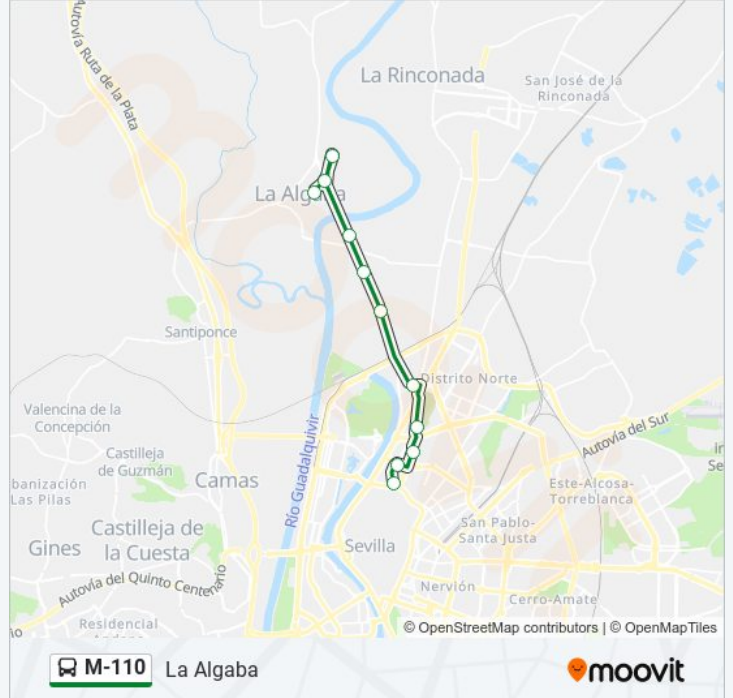

 M-110

La Algaba

Usa La App

La línea M-110 de autobús (La Algaba) tiene 2 rutas. Sus horas de operación los días laborables regulares son:

(1) a La Algaba: 00:00 - 23:00(2) a Sevilla: 05:45 - 23:20

Usa la aplicación Moovit para encontrar la parada de la línea M-110 de autobús más cercana y descubre cuándo llega la próxima línea M-110 de autobús

Sentido: La Algaba

11 paradas

[VER HORARIO DE LA LÍNEA](#)

C/ Don Fadrique (Frente N° 13)

Dr Marañon (Junto Urgencias)

Acd Dr Fedriani N° 27 (Frente Kiosko)

Cementerio San Lazaro (V)

C Cataluna San Jeronimo

Bda Tercia Fogon de Pepin

Gasolinera Cepsa A-431

Venta Azahar Ida

Bda El Aral

Rtda de Entrada

Bar Manolin

Horario de la línea M-110 de autobús

La Algaba Horario de ruta:

Sentido: Sevilla

17 paradas

[VER HORARIO DE LA LÍNEA](#)

- Bar Manolin
- Pza de Abastos
- Bar Roman
- Bar Julian
- Bda Garcia Lorca
- Pena Sevillista
- Ambulatorio Ctra Santiponce
- Rtda Ctra Santiponce
- Rtda de Entrada
- Venta Azahar Vuelta
- Viveros Guadalquivir A-431
- Bda Tercia Fogon de Pepin (I)
- C Cataluna San Jeronimo (V)
- Cementerio San Lazaro (I)
- Av Doctor Fedriani N 19
- Hospital Macarena (U)
- C/ Don Fadrique (Frente N° 13)