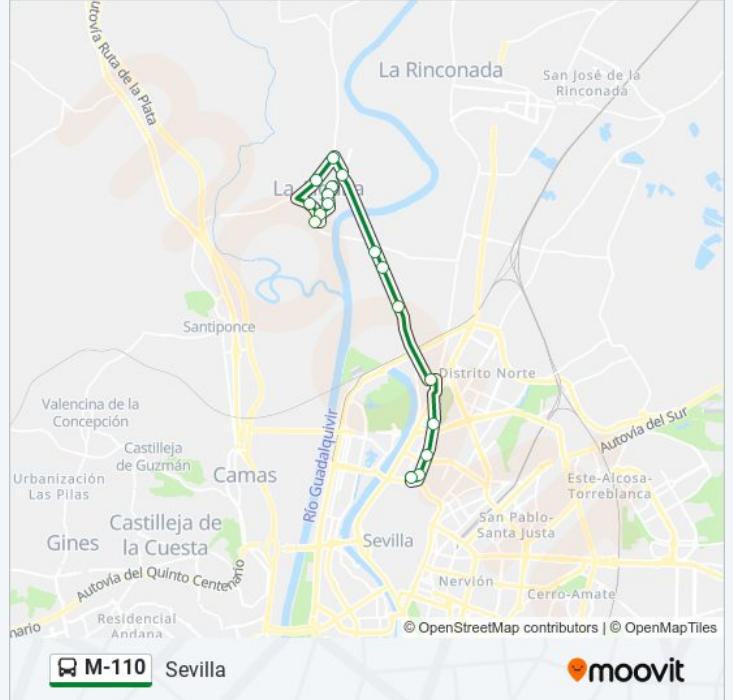

 M-110

La Algaba

Usa La App

La línea M-110 de autobús (La Algaba) tiene 2 rutas. Sus horas de operación los días laborables regulares son:

(1) a La Algaba: 00:00 - 23:00(2) a Sevilla: 05:45 - 23:20

Usa la aplicación Moovit para encontrar la parada de la línea M-110 de autobús más cercana y descubre cuándo llega la próxima línea M-110 de autobús

Sentido: La Algaba

11 paradas

[VER HORARIO DE LA LÍNEA](#)

C/ Don Fadrique (Frente N° 13)

Dr Marañon (Junto Urgencias)

Acd Dr Fedriani N° 27 (Frente Kiosko)

Cementerio San Lazaro (V)

C Cataluna San Jeronimo

Sentido: Sevilla

17 paradas

[VER HORARIO DE LA LÍNEA](#)

- Bar Manolin
- Pza de Abastos
- Bar Roman
- Bar Julian
- Bda Garcia Lorca
- Pena Sevillista
- Ambulatorio Ctra Santiponce
- Rtda Ctra Santiponce
- Rtda de Entrada
- Venta Azahar Vuelta
- Viveros Guadalquivir A-431
- Bda Tercia Fogon de Pepin (I)
- C Cataluna San Jeronimo (V)
- Cementerio San Lazaro (I)
- Av Doctor Fedriani N 19
- Hospital Macarena (U)
- C/ Don Fadrique (Frente N° 13)

Información de la línea M-110 de autobús

Dirección: Sevilla

Paradas: 17

Duración del viaje: 32 min

Resumen de la línea:

Los horarios y mapas de la línea M-110 de autobús están disponibles en un PDF en moovitapp.com. Utiliza Moovit App para ver los horarios de los autobuses en vivo, el horario del tren o el horario del metro y las indicaciones paso a paso para todo el transporte público en Sevilla.