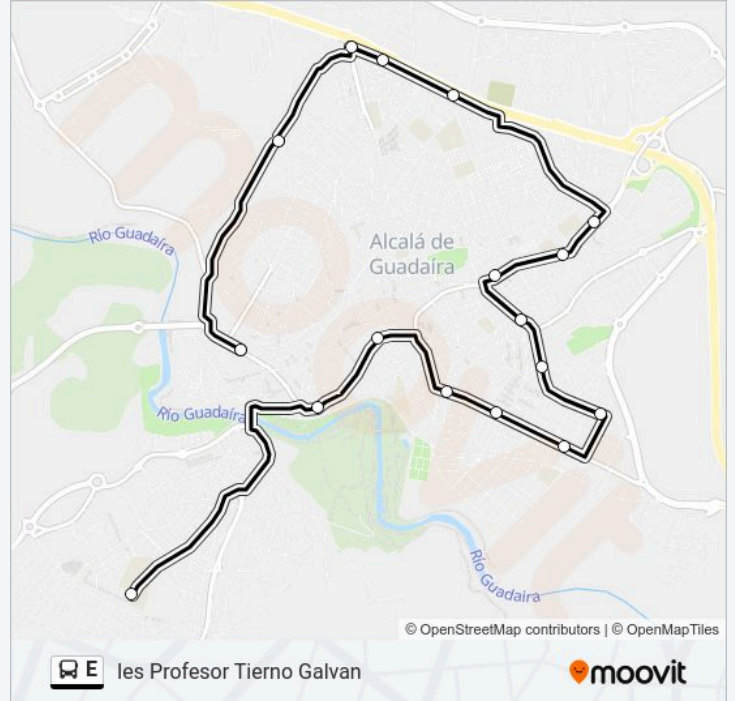

Sentido: Bailén

24 paradas

[VER HORARIO DE LA LÍNEA](#)

C/ Galeota (Ies Tierno Galván)
C/ La Habana (Esq. Galeota)
C/ La Habana
C/ Bernal Díaz Del Castillo
C/ Rábida
C/ Sto. Domingo de Guzman
C/ Américo Vespuccio
C/ Paraguay
Av. Dos Hermanas
C/ San Francisco
C/ Orellana
Av. Mar Mediterráneo
Av de La Constitucion (Lava Coches)
Mariana de Pineda - Alcalá (Autovía)
Cuartel Guardia Civil A-92 V
Puerta Alcalá C 28 de Febrero V
C 28 de Febrero (Instituto) V
Rtda Rafael Beca Mateos
Calle Rafael Beca (Blasco Ibáñez)
Calle Orense
Av. Santa Lucía (Campo de Fútbol)

Calle Orense

C/ Ciudad Real

Av. Santa Lucía (Campo de Fútbol)

Av. Santa Lucía (Policía Local)

Av. Santa Lucía (Registro)

Bailén

Pisos de San Francisco V

C/ Galeota (Ies Tierno Galván)

Horario de la línea E de autobús

Ies Profesor Tierno Galvan Horario de ruta:

lunes	07:10
martes	07:10
miércoles	07:10
jueves	07:10
viernes	07:10
sábado	Sin Servicio
domingo	Sin Servicio

Información de la línea E de autobús

Dirección: Ies Profesor Tierno Galvan

Paradas: 17

Duración del viaje: 35 min

Resumen de la línea:

Los horarios y mapas de la línea E de autobús están disponibles en un PDF en moovitapp.com. Utiliza Moovit App para ver los horarios de los autobuses en vivo, el horario del tren o el horario del metro y las indicaciones paso a paso para todo el transporte público en Sevilla.