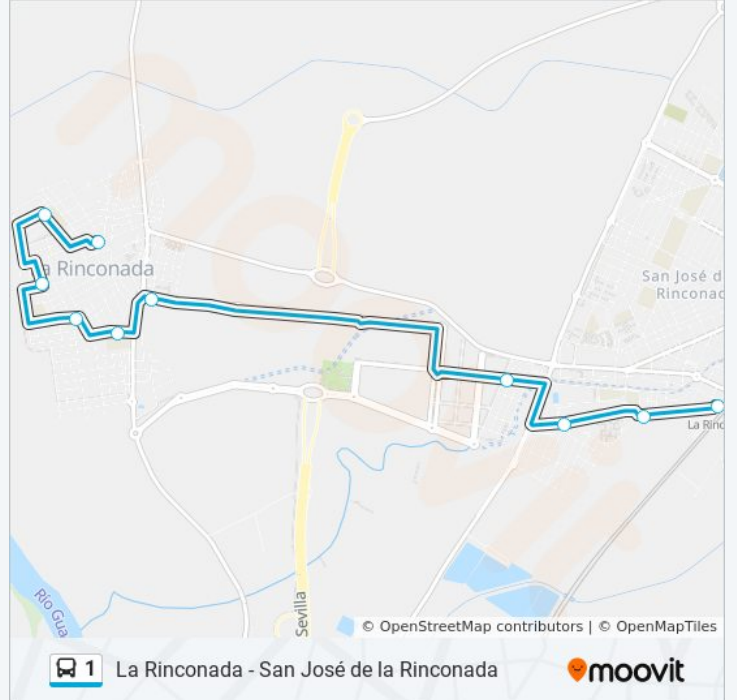

Los horarios y mapas de la línea 1 de autobús están disponibles en un PDF en moovitapp.com. Utiliza [Moovit App](#) para ver los horarios de los autobuses en vivo, el horario del tren o el horario del metro y las indicaciones paso a paso para todo el transporte público en Sevilla.

[Acerca de Moovit](#) • [Soluciones MaaS](#) • [Países incluidos](#) • [Comunidad de Moovitors](#)

© 2024 Moovit - Todos los Derechos Reservados

Mira los tiempos de llegada en tiempo real