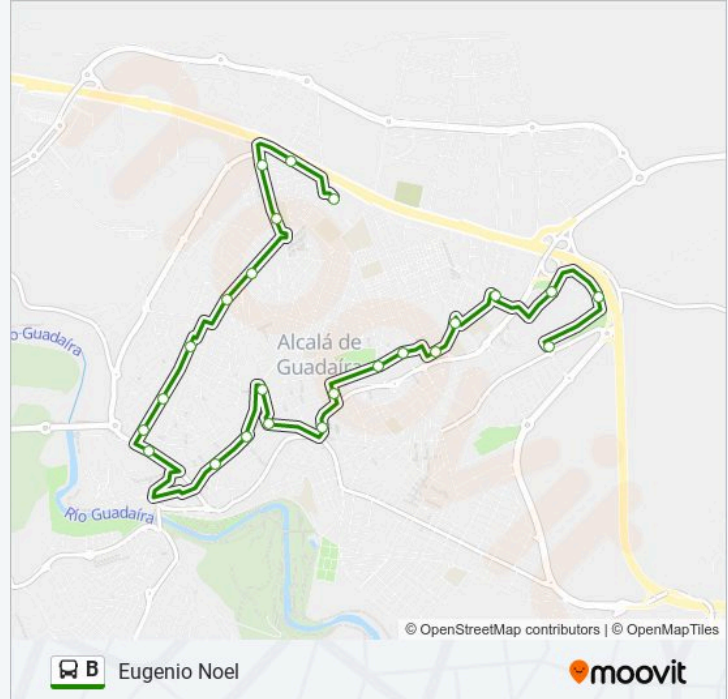

Usa la aplicación Moovit para encontrar la parada de la línea B de autobús más cercana y descubre cuándo llega la próxima línea B de autobús

Sentido: Eugenio Noel

24 paradas

[VER HORARIO DE LA LÍNEA](#)

Alcalá Zamora
C/ Ana María Matute
Pablo Iglesias
Av. de La Unión Europea
C/ Félix Rodríguez de La Fuente
Ccial. Plaza de Toros
C/ Antón de Medellín (Cristalería)
C/ Pepe Luces (Parque Centro)
Plaza Barrero
Avda. Antonio Mairena
Plazuela
Plaza Paraíso (Farmacia)
Ntra. Sra. Águila (Casino)
Ntra. Sra. Águila (Teatro)
C/ Orellana
Duquesa de Talavera (Auditorio)
Duquesa de Talavera (Supermercado)
C/ Alfredo Kraus
C/ Silos (Centro Cívico)
C/ Silos

Información de la línea B de autobús

Dirección: Eugenio Noel

Paradas: 24

Duración del viaje: 30 min

Resumen de la línea:

Av. Constitución (Ies Monroy)

Av. Constitución (Sairu)

Mariana de Pineda - Alcalá (Autovía)

C/ Eugenio Noel (Centro Salud)

Sentido: Eugenio Noel - Alcalá Zamora

40 paradas

[VER HORARIO DE LA LÍNEA](#)

C/ Eugenio Noel (Centro Salud)

C/ José Ortega y Gasset (Pabellón Deporte)

C/ Malasmañas (Polvero)