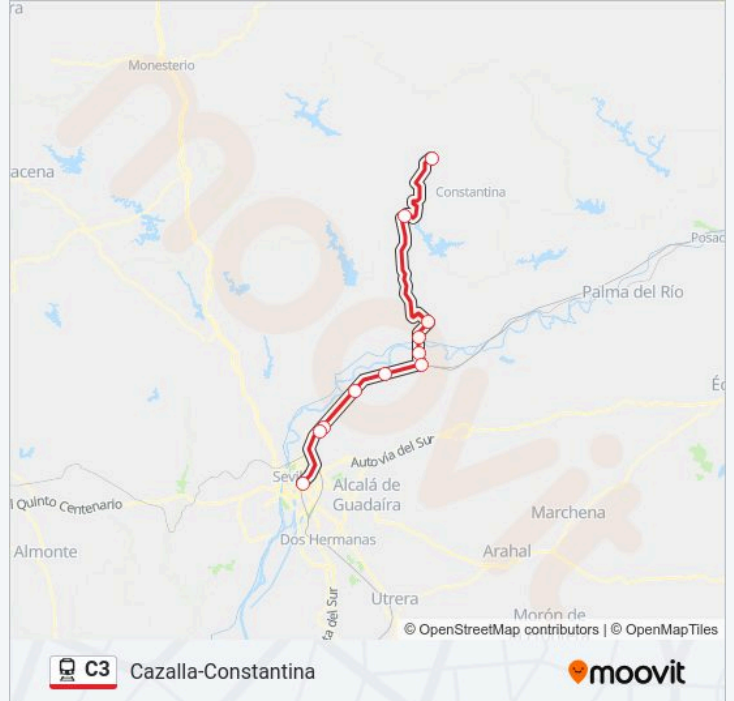

Sevilla - Santa Justa

La Rinconada

El Cañamo

Brenes

Estación De Cantillana

Los Rosales

Tocina

Alcolea Del Río

Villanueva Del Río - Minas

El Pedroso

Cazalla Constantina

**Horario de la línea C3 de tren**

Cazalla-Constantina Horario de ruta:

lunes	05:45 - 16:54
martes	05:45 - 16:54
miércoles	05:45 - 16:54
jueves	05:45 - 16:54
viernes	05:45 - 16:54
sábado	09:00 - 16:54
domingo	09:00 - 16:54

**Información de la línea C3 de tren****Dirección:** Cazalla-Constantina**Paradas:** 11**Duración del viaje:** 82 min**Resumen de la línea:**

### Sentido: Pedroso

10 paradas

[VER HORARIO DE LA LÍNEA](#)

- Sevilla - Santa Justa
- La Rinconada
- El Cañamo
- Brenes
- Estación De Cantillana
- Los Rosales
- Tocina
- Alcolea Del Río
- Villanueva Del Río - Minas
- El Pedroso