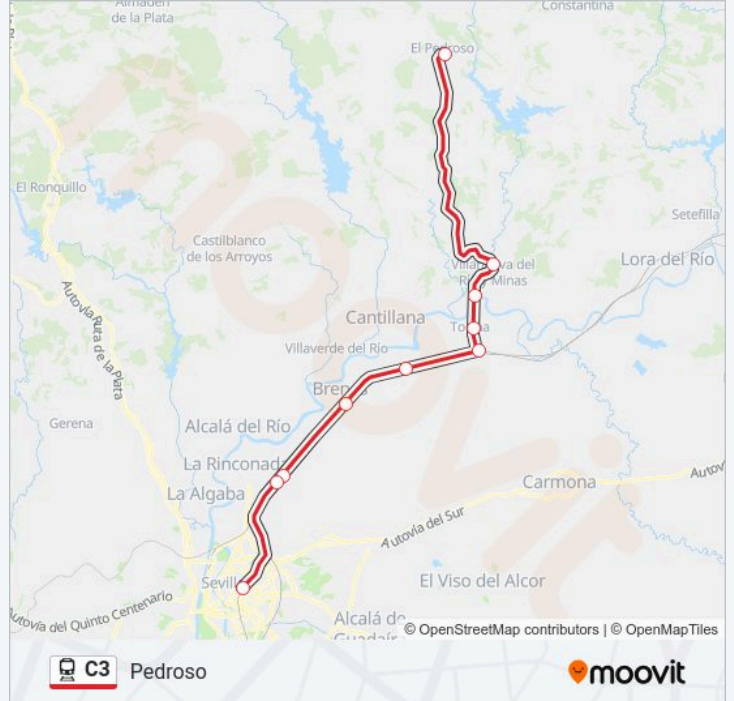

### Sentido: Pedroso

10 paradas

[VER HORARIO DE LA LÍNEA](#)

- Sevilla - Santa Justa
- La Rinconada
- El Cañamo
- Brenes
- Estación De Cantillana
- Los Rosales
- Tocina
- Alcolea Del Río
- Villanueva Del Río - Minas
- El Pedroso

### Información de la línea C3 de tren

**Dirección:** Pedroso

**Paradas:** 10

**Duración del viaje:** 71 min

**Resumen de la línea:**

### Sentido: Sevilla-Santa Justa

11 paradas

[VER HORARIO DE LA LÍNEA](#)

- Cazalla Constantina
- El Pedroso
- Villanueva Del Río - Minas
- Alcolea Del Río
- Tocina
- Los Rosales
- Estación De Cantillana
- Brenes
- El Cañamo
- La Rinconada
- Sevilla - Santa Justa