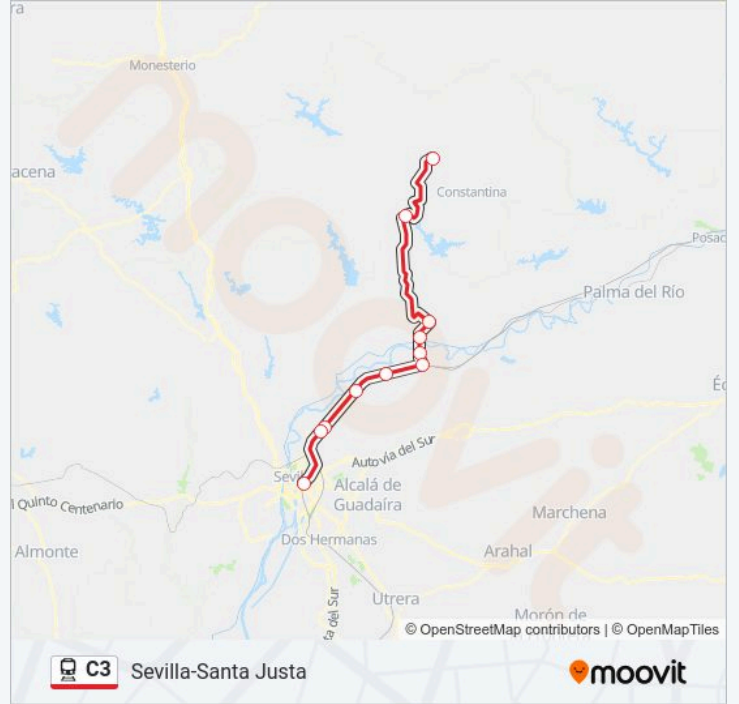

### Sentido: Sevilla-Santa Justa

11 paradas

[VER HORARIO DE LA LÍNEA](#)

- Cazalla Constantina
- El Pedroso
- Villanueva Del Río - Minas
- Alcolea Del Río
- Tocina
- Los Rosales
- Estación De Cantillana
- Brenes
- El Cañamo
- La Rinconada
- Sevilla - Santa Justa

### Horario de la línea C3 de tren

Sevilla-Santa Justa Horario de ruta:

lunes	06:32 - 18:14
martes	06:32 - 18:14
miércoles	06:32 - 18:14
jueves	06:32 - 18:14
viernes	06:32 - 18:14
sábado	10:45 - 18:14
domingo	10:45 - 18:14

### Información de la línea C3 de tren

**Dirección:** Sevilla-Santa Justa

**Paradas:** 11

**Duración del viaje:** 88 min

**Resumen de la línea:**

Los horarios y mapas de la línea C3 de tren están disponibles en un PDF en [moovitapp.com](https://moovitapp.com). Utiliza Moovit App para ver los horarios de los autobuses en vivo, el horario del tren o el horario del metro y las indicaciones paso a paso para todo el transporte público en Sevilla.