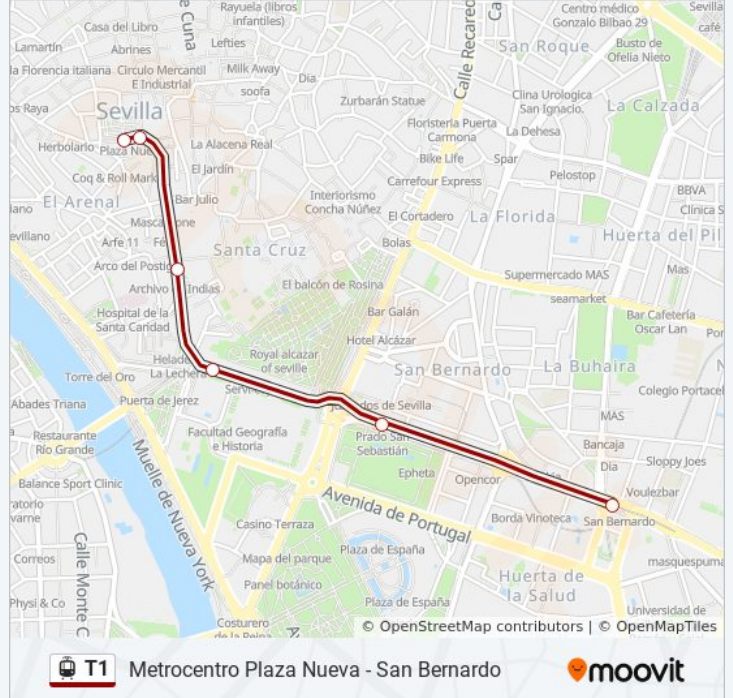

## Metrocentro Plaza Nueva - San Bernardo

[Usa La App](#)

La línea T1 de tren ligero (Metrocentro Plaza Nueva - San Bernardo) tiene 2 rutas. Sus horas de operación los días laborables regulares son:

(1) a Plaza Nueva: 6:00 - 23:18(2) a San Bernardo: 6:14 - 23:32

Usa la aplicación Moovit para encontrar la parada de la línea T1 de tren ligero más cercana y descubre cuándo llega la próxima línea T1 de tren ligero

**Sentido: Plaza Nueva**

6 paradas

[VER HORARIO DE LA LÍNEA](#)

San Bernardo

Prado San Sebastián

Puerta Jerez

Archivo de Indias

Plaza Nueva

Plaza Nueva

**Horario de la línea T1 de tren ligero**

Plaza Nueva Horario de ruta:

## Sentido: San Bernardo

6 paradas

[VER HORARIO DE LA LÍNEA](#)

Plaza Nueva

Archivo de Indias

Puerta Jerez

Prado San Sebastián

San Bernardo